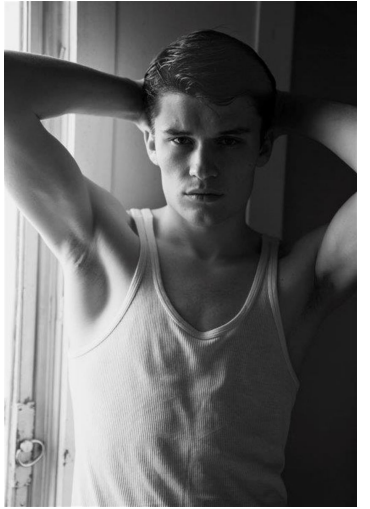

FYNN

GRÖSSE **186** OBERWEITE **92**
TAILLE **75** HÜFTE **90**
SCHUHE **44** HAARE **BRAUN**
AUGEN **BLAU**

M4
MODELS

HEIGHT **6' 1"** BUST **36"**
WAIST **29"** HIPS **35"**
SHOES **11** HAIR **BROWN**
EYES **BLUE**

FYNN

GRÖSSE 186 OBERWEITE 92
TAILLE 75 HÜFTE 90
SCHUHE 44 HAARE BRAUN
AUGEN BLAU

M
MODELS

HEIGHT 6' 1" BUST 36"
WAIST 29" HIPS 35"
SHOES 11 HAIR BROWN
EYES BLUE