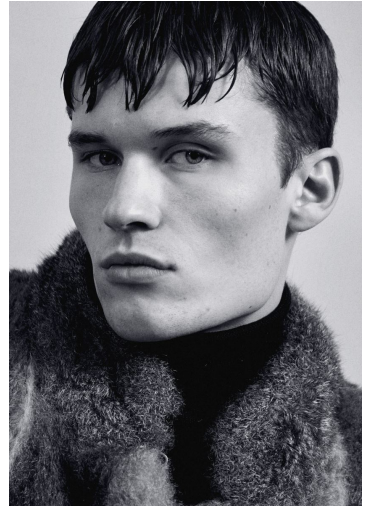

FYNN

GRÖSSE **186** OBERWEITE **92**  
TAILLE **75** HÜFTE **90**  
SCHUHE **44** HAARE **BRAUN**  
AUGEN **BLAU**

**M4**  
MODELS

HEIGHT **6' 1"** BUST **36"**  
WAIST **29"** HIPS **35"**  
SHOES **11** HAIR **BROWN**  
EYES **BLUE**

FYNN

GRÖSSE **186** OBERWEITE **92**  
TAILLE **75** HÜFTE **90**  
SCHUHE **44** HAARE **BRAUN**  
AUGEN **BLAU**

**M**  
MODELS

HEIGHT **6' 1"** BUST **36"**  
WAIST **29"** HIPS **35"**  
SHOES **11** HAIR **BROWN**  
EYES **BLUE**