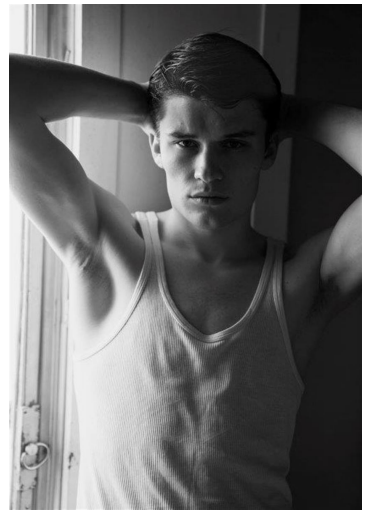

FYNN

GRÖSSE **186** OBERWEITE **92**  
TAILLE **75** HÜFTE **90**  
SCHUHE **44** HAARE **BRAUN**  
AUGEN **BLAU**

**M4**  
MODELS

HEIGHT **6' 1"** BUST **36"**  
WAIST **29"** HIPS **35"**  
SHOES **11** HAIR **BROWN**  
EYES **BLUE**

FYNN

GRÖSSE **186** OBERWEITE **92**  
TAILLE **75** HÜFTE **90**  
SCHUHE **44** HAARE **BRAUN**  
AUGEN **BLAU**

**M**  
MODELS

HEIGHT **6' 1"** BUST **36"**  
WAIST **29"** HIPS **35"**  
SHOES **11** HAIR **BROWN**  
EYES **BLUE**