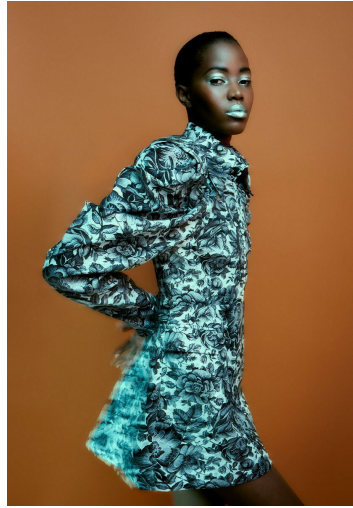

GIBRIL  
 179cm / 5'10.5"  
 29" / 74cm  
 23" / 58cm  
 35" / 89cm  
 40 / 8  
 8.5  
 BLACK  
 BROWN  
 SCHWARZ  
 BRAUN

# GIBRIL

GRÖSSE **179** OBERWEITE **75**  
 TAILLE **60** HÜFTE **88**  
 SCHUHE **40** HAARE **SCHWARZ**  
 AUGEN **BRAUN**

**M4**  
 MODELS

HEIGHT **5' 10.5"** BUST **29"**  
 WAIST **23"** HIPS **35"**  
 SHOES **8.5** HAIR **BLACK**  
 EYES **BROWN**

# GIBRIL

GRÖSSE 179 OBERWEITE 75  
TAILLE 60 HÜFTE 88  
SCHUHE 40 HAARE SCHWARZ  
AUGEN BRAUN

**M4**  
MODELS

HEIGHT 5' 10.5" BUST 29"  
WAIST 23" HIPS 35"  
SHOES 8.5 HAIR BLACK  
EYES BROWN

ZUGABE:

PHOTOGRAPH BY MICHAEL ELBERICH