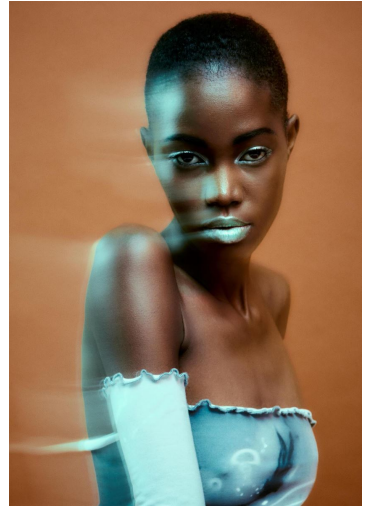

GIBRIL  
 179cm / 5'10.5"  
 29" / 74cm  
 23" / 58cm  
 35" / 89cm  
 40 / 8  
 8.5  
 BLACK  
 BROWN  
 SCHWARZ  
 BRAUN

# GIBRIL

GRÖSSE **179** OBERWEITE **75**  
 TAILLE **60** HÜFTE **88**  
 SCHUHE **40** HAARE **SCHWARZ**  
 AUGEN **BRAUN**

**M4**  
 MODELS

HEIGHT **5' 10.5"** BUST **29"**  
 WAIST **23"** HIPS **35"**  
 SHOES **8.5** HAIR **BLACK**  
 EYES **BROWN**

# GIBRIL

GRÖSSE 179 OBERWEITE 75  
TAILLE 60 HÜFTE 88  
SCHUHE 40 HAARE SCHWARZ  
AUGEN BRAUN

**M4**  
MODELS

HEIGHT 5' 10.5" BUST 29"  
WAIST 23" HIPS 35"  
SHOES 8.5 HAIR BLACK  
EYES BROWN

ZUGABE:

PHOTOGRAPH BY MICHAEL ELBERICH