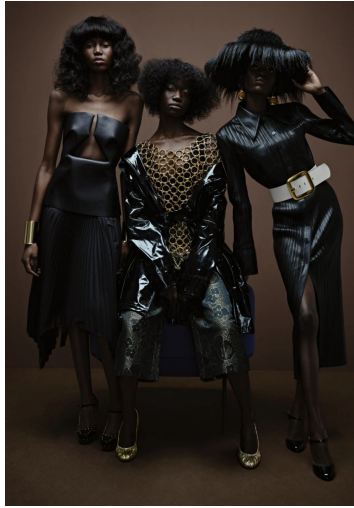

GIBRIL  
 179cm / 5'10.5"  
 29" / 74cm  
 23" / 58cm  
 35" / 89cm  
 40 / 8  
 8.5  
 BLACK  
 BROWN  
 SCHWARZ  
 BRAUN

# GIBRIL

GRÖSSE 179 OBERWEITE 75  
TAILLE 60 HÜFTE 88  
SCHUHE 40 HAARE SCHWARZ  
AUGEN BRAUN

**M4**  
MODELS

HEIGHT 5' 10.5" BUST 29"  
WAIST 23" HIPS 35"  
SHOES 8.5 HAIR BLACK  
EYES BROWN

ZUGABE:

PHOTOGRAPH BY MICHAEL ELBERICH