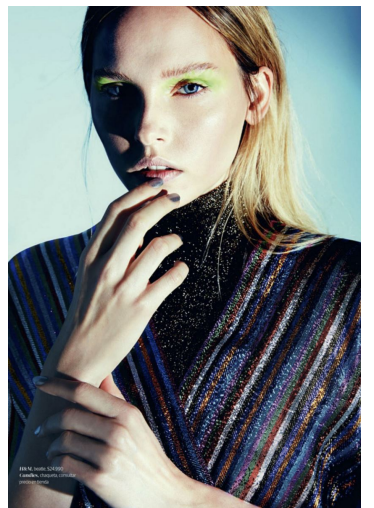

## TONI ERM

GRÖSSE **179** OBERWEITE **81**  
TAILLE **60** HÜFTE **88**  
SCHUHE **39** HAARE **ROT-BLOND**  
AUGEN **BLAU**

**M**  
MODELS

HEIGHT **5' 10.5"** BUST **32"**  
WAIST **23"** HIPS **35"**  
SHOES **8** HAIR **STRAWBERRY BLONDE**  
EYES **BLUE**