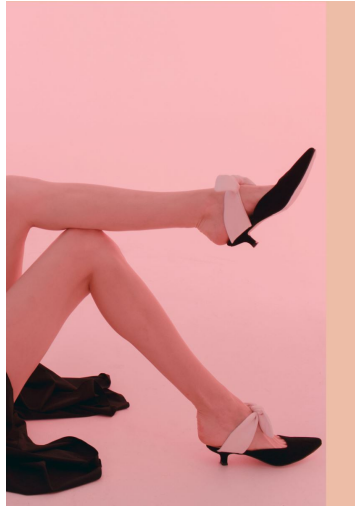

## TONI ERM

GRÖSSE **179** OBERWEITE **81**  
TAILLE **60** HÜFTE **88**  
SCHUHE **39** HAARE **ROT-BLOND**  
AUGEN **BLAU**

**M**  
MODELS

HEIGHT **5' 10.5"** BUST **32"**  
WAIST **23"** HIPS **35"**  
SHOES **8** HAIR **STRAWBERRY BLONDE**  
EYES **BLUE**

# TONI ERM

GRÖSSE 179 OBERWEITE 81  
TAILLE 60 HÜFTE 88  
SCHUHE 39 HAARE ROT-BLOND  
AUGEN BLAU

HEIGHT 5' 10.5" BUST 32"  
WAIST 23" HIPS 35"  
SHOES 8 HAIR STRAWBERRY BLONDE  
EYES BLUE