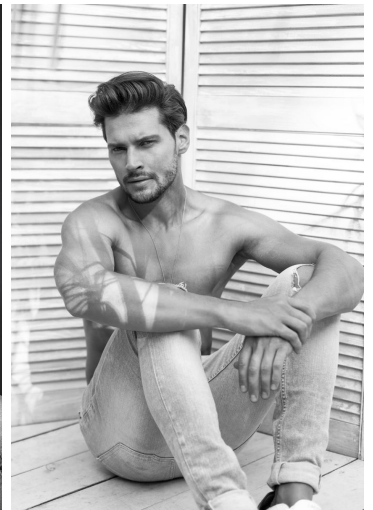

KAMIL

GRÖSSE **185** OBERWEITE **98**  
 TAILLE **78** HÜFTE **98**  
 SCHUHE **43** HAARE **BRAUN**  
 AUGEN **BLAU**

**M4**  
 MODELS

HEIGHT **6' 1"** BUST **38"**  
 WAIST **30"** HIPS **38"**  
 SHOES **9.5** HAIR **BROWN**  
 EYES **BLUE**

# KAMIL

GRÖSSE **185** OBERWEITE **98**  
TAILLE **78** HÜFTE **98**  
SCHUHE **43** HAARE **BRAUN**  
AUGEN **BLAU**

**M4**  
MODELS

HEIGHT **6' 1"** BUST **38"**  
WAIST **30"** HIPS **38"**  
SHOES **9.5** HAIR **BROWN**  
EYES **BLUE**