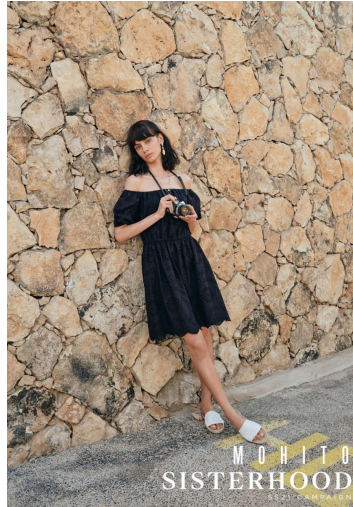

MOHITO
SISTERHOOD
5.21.2018