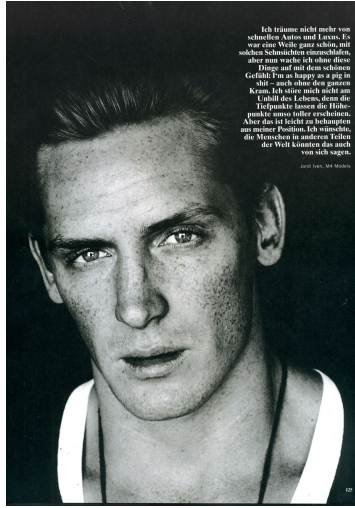

JORDI

GRÖSSE **187** OBERWEITE **100**
TAILLE **87** HÜFTE **101**
SCHUHE **45** HAARE **BLOND**
AUGEN **BLAU**

M4
MODELS

HEIGHT **6' 1.5"** BUST **39"**
WAIST **34"** HIPS **39"**
SHOES **12** HAIR **BLONDE**
EYES **BLUE**