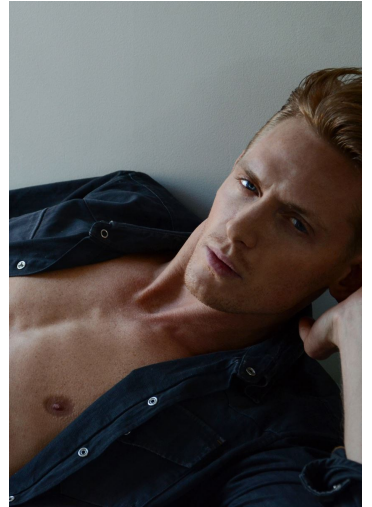

SPORTSTER<sup>TRVL</sup>

ART: M 1028-4422 - TWO IN ONE  
COLORS: navy / 1301 - navy / 2001 - olive / 6301 - black / 999  
16235, S - 2XL

JORDI

GRÖSSE **187** OBERWEITE **100**  
TAILLE **87** HÜFTE **101**  
SCHUHE **45** HAARE **BLOND**  
AUGEN **BLAU**

**M4**  
MODELS

HEIGHT **6' 1.5"** BUST **39"**  
WAIST **34"** HIPS **39"**  
SHOES **12** HAIR **BLONDE**  
EYES **BLUE**

Hamburg +49 40 413 236 - 0 Berlin +49 30 616 606 - 6  
[www.m4models.de](http://www.m4models.de)