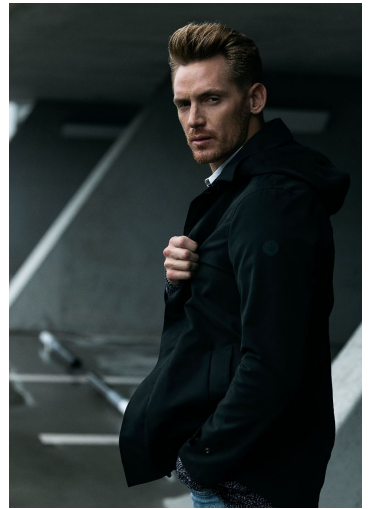

JORDI

GRÖSSE **187** OBERWEITE **100**
TAILLE **87** HÜFTE **101**
SCHUHE **45** HAARE **BLOND**
AUGEN **BLAU**

M4
MODELS

HEIGHT **6' 1.5"** BUST **39"**
WAIST **34"** HIPS **39"**
SHOES **12** HAIR **BLONDE**
EYES **BLUE**

Hamburg +49 40 413 236 - 0 Berlin +49 30 616 606 - 6
www.m4models.de