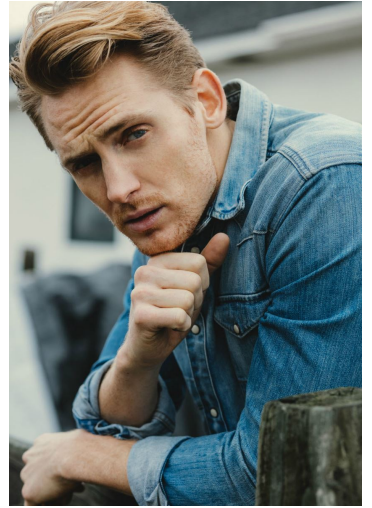

SPORTSTER<sup>TRVL</sup>

ART: M 1028-4422 - TWO IN ONE  
COLORS: navy / 1301 - navy / 2001 - olive / 6301 - black / 999  
16235, S - 2XL

JORDI

GRÖSSE **187** OBERWEITE **100**  
TAILLE **87** HÜFTE **101**  
SCHUHE **45** HAARE **BLOND**  
AUGEN **BLAU**

**M4**  
MODELS

HEIGHT **6' 1.5"** BUST **39"**  
WAIST **34"** HIPS **39"**  
SHOES **12** HAIR **BLONDE**  
EYES **BLUE**

Hamburg +49 40 413 236 - 0 Berlin +49 30 616 606 - 6  
[www.m4models.de](http://www.m4models.de)