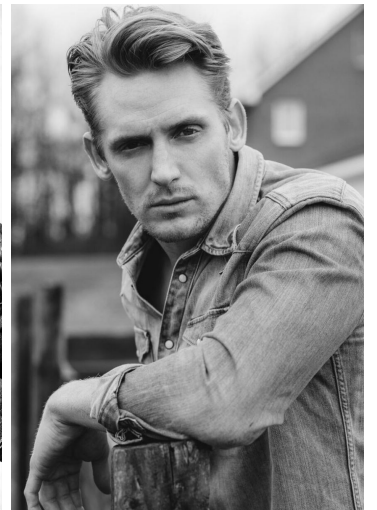

JORDI

GRÖSSE 187 OBERWEITE 100
TAILLE 87 HÜFTE 101
SCHUHE 45 HAARE BLOND
AUGEN BLAU

M
MODELS

HEIGHT 6' 1.5" BUST 39"
WAIST 34" HIPS 39"
SHOES 12 HAIR BLONDE
EYES BLUE