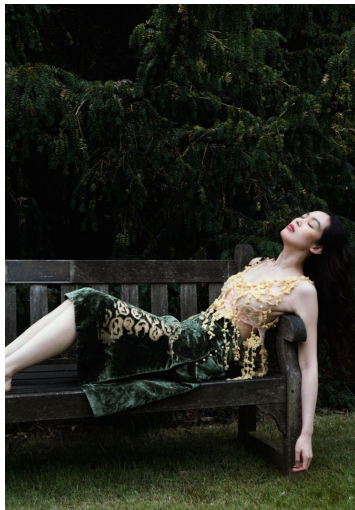

JENNY Z

GRÖSSE **179** OBERWEITE **80**
TAILLE **62** HÜFTE **92**
SCHUHE **39** HAARE **DUNKELBRAUN**
AUGEN **BRAUN**

M4
MODELS

HEIGHT **5' 10.5"** BUST **31"**
WAIST **24"** HIPS **36"**
SHOES **7.5** HAIR **DARK BROWN**
EYES **BROWN**