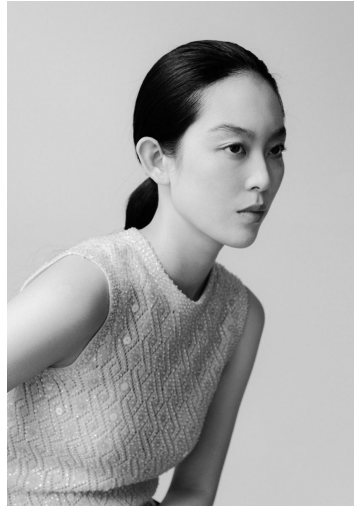

JENNY Z

GRÖSSE **179** OBERWEITE **80**
TAILLE **62** HÜFTE **92**
SCHUHE **39** HAARE **DUNKELBRAUN**
AUGEN **BRAUN**

M4
MODELS

HEIGHT **5' 10.5"** BUST **31"**
WAIST **24"** HIPS **36"**
SHOES **7.5** HAIR **DARK BROWN**
EYES **BROWN**