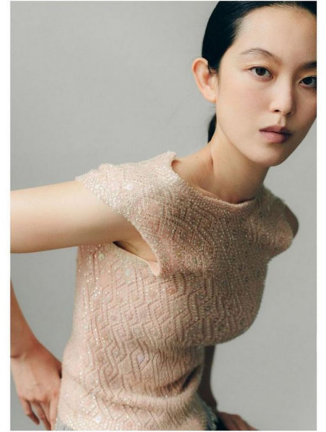

JENNY Z

GRÖSSE **179** OBERWEITE **80**
TAILLE **62** HÜFTE **92**
SCHUHE **39** HAARE **DUNKELBRAUN**
AUGEN **BRAUN**

M4
MODELS

HEIGHT **5' 10.5"** BUST **31"**
WAIST **24"** HIPS **36"**
SHOES **7.5** HAIR **DARK BROWN**
EYES **BROWN**