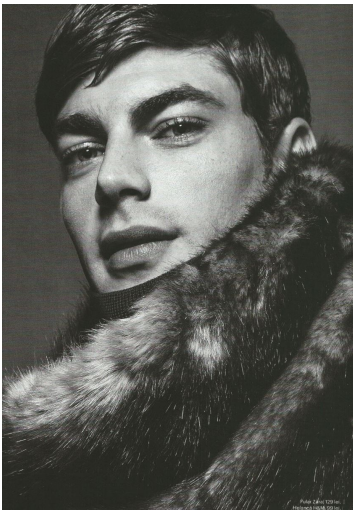

## MARIAN DRAGAN

GRÖSSE **189** OBERWEITE **97**  
TAILLE **77** HÜFTE **93**  
SCHUHE **44** HAARE **HELLBRAUN**  
AUGEN **BLAU**

**M4**  
MODELS

HEIGHT **6' 2"** BUST **38"**  
WAIST **30"** HIPS **36"**  
SHOES **10.5** HAIR **LIGHT BROWN**  
EYES **BLUE**

# MARIAN DRAGAN

GRÖSSE **189** OBERWEITE **97**  
 TAILLE **77** HÜFTE **93**  
 SCHUHE **44** HAARE **HELLBRAUN**  
 AUGEN **BLAU**

**M4**  
 MODELS

HEIGHT **6' 2"** BUST **38"**  
 WAIST **30"** HIPS **36"**  
 SHOES **10.5** HAIR **LIGHT BROWN**  
 EYES **BLUE**

M A R I A N

photographed by ENDRAN EL SANTEZ MEXICALTEPEC  
model styling: GISELA WITTE  
location: ST. PETER'S, BEROLIN