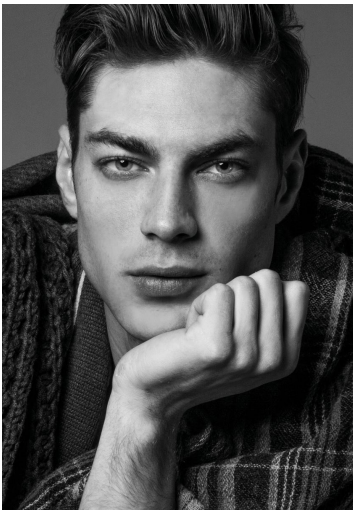

M A R I A N

MARIAN DRAGAN

GRÖSSE **189** OBERWEITE **97**
TAILLE **77** HÜFTE **93**
SCHUHE **44** HAARE **HELLBRAUN**
AUGEN **BLAU**

HEIGHT **6' 2"** BUST **38"**
WAIST **30"** HIPS **36"**
SHOES **10.5** HAIR **LIGHT BROWN**
EYES **BLUE**