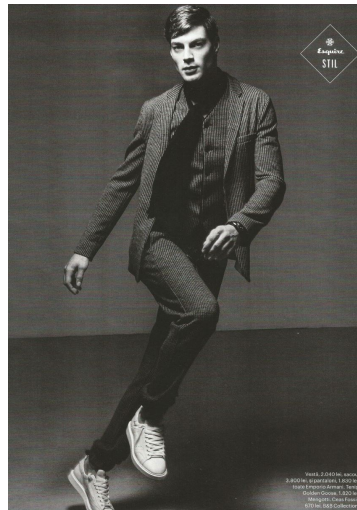

## MARIAN DRAGAN

GRÖSSE **189** OBERWEITE **97**  
TAILLE **77** HÜFTE **93**  
SCHUHE **44** HAARE **HELLBRAUN**  
AUGEN **BLAU**

**M4**  
MODELS

HEIGHT **6' 2"** BUST **38"**  
WAIST **30"** HIPS **36"**  
SHOES **10.5** HAIR **LIGHT BROWN**  
EYES **BLUE**

M A R I A N

photographed by ENDRAN EL SANTEZ MEXICALTEPEC  
model styling: GISELA WITTE  
location: ST. PETER'S, BEROLIN