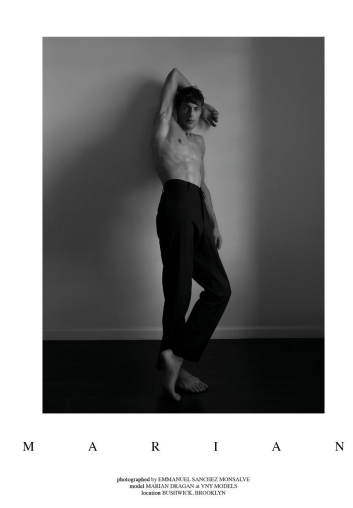

M A R I A N

MARIAN DRAGAN

GRÖSSE **189** OBERWEITE **97**
TAILLE **77** HÜFTE **93**
SCHUHE **44** HAARE **HELLBRAUN**
AUGEN **BLAU**

HEIGHT **6' 2"** BUST **38"**
WAIST **30"** HIPS **36"**
SHOES **10.5** HAIR **LIGHT BROWN**
EYES **BLUE**