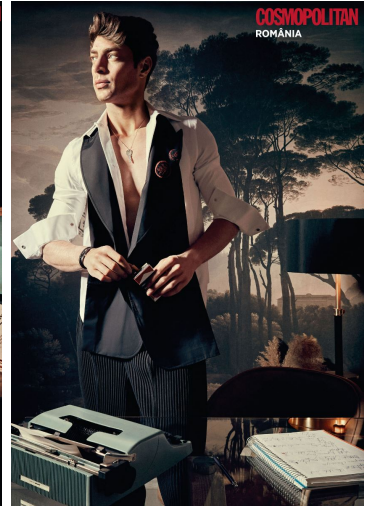

## MARIAN DRAGAN

GRÖSSE **189** OBERWEITE **97**  
TAILLE **77** HÜFTE **93**  
SCHUHE **44** HAARE **HELLBRAUN**  
AUGEN **BLAU**

**M4**  
MODELS

HEIGHT **6' 2"** BUST **38"**  
WAIST **30"** HIPS **36"**  
SHOES **10.5** HAIR **LIGHT BROWN**  
EYES **BLUE**