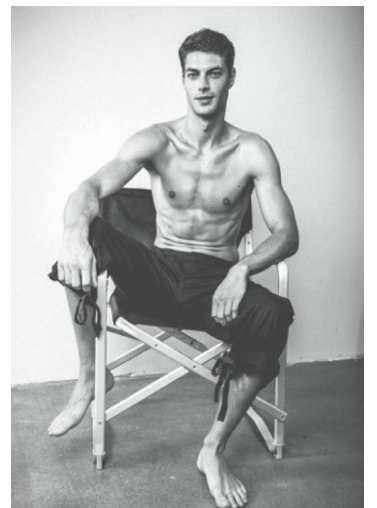

M A R I A N

MARIAN DRAGAN

GRÖSSE **189** OBERWEITE **97**
TAILLE **77** HÜFTE **93**
SCHUHE **44** HAARE **HELLBRAUN**
AUGEN **BLAU**

HEIGHT **6' 2"** BUST **38"**
WAIST **30"** HIPS **36"**
SHOES **10.5** HAIR **LIGHT BROWN**
EYES **BLUE**