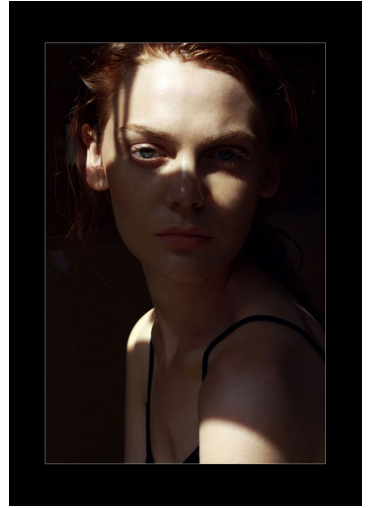

## ANNA R

GRÖSSE **179** OBERWEITE **86**  
TAILLE **62** HÜFTE **90**  
SCHUHE **39** HAARE **GINGER**  
AUGEN **GRÜN**

**M4**  
MODELS

HEIGHT **5' 10.5"** BUST **34"**  
WAIST **24"** HIPS **35"**  
SHOES **7.5** HAIR **GINGER**  
EYES **GREEN**

# ANNA R

GRÖSSE 179 OBERWEITE 86  
TAILLE 62 HÜFTE 90  
SCHUHE 39 HAARE GINGER  
AUGEN GRÜN

**M4**  
MODELS

HEIGHT 5' 10.5" BUST 34"  
WAIST 24" HIPS 35"  
SHOES 7.5 HAIR GINGER  
EYES GREEN

## ANNA R

GRÖSSE **179** OBERWEITE **86**  
TAILLE **62** HÜFTE **90**  
SCHUHE **39** HAARE **GINGER**  
AUGEN **GRÜN**

**M**  
MODELS

HEIGHT **5' 10.5"** BUST **34"**  
WAIST **24"** HIPS **35"**  
SHOES **7.5** HAIR **GINGER**  
EYES **GREEN**