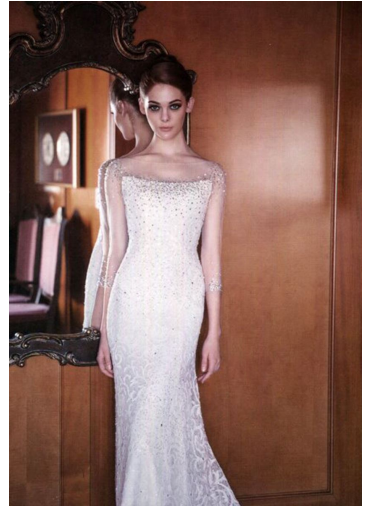

## ANNA R

GRÖSSE **179** OBERWEITE **86**  
TAILLE **62** HÜFTE **90**  
SCHUHE **39** HAARE **GINGER**  
AUGEN **GRÜN**

**M4**  
MODELS

HEIGHT **5' 10.5"** BUST **34"**  
WAIST **24"** HIPS **35"**  
SHOES **7.5** HAIR **GINGER**  
EYES **GREEN**

# ANNA R

GRÖSSE 179 OBERWEITE 86  
TAILLE 62 HÜFTE 90  
SCHUHE 39 HAARE GINGER  
AUGEN GRÜN

**M4**  
MODELS

HEIGHT 5' 10.5" BUST 34"  
WAIST 24" HIPS 35"  
SHOES 7.5 HAIR GINGER  
EYES GREEN

## ANNA R

GRÖSSE **179** OBERWEITE **86**  
TAILLE **62** HÜFTE **90**  
SCHUHE **39** HAARE **GINGER**  
AUGEN **GRÜN**

**M**  
MODELS

HEIGHT **5' 10.5"** BUST **34"**  
WAIST **24"** HIPS **35"**  
SHOES **7.5** HAIR **GINGER**  
EYES **GREEN**