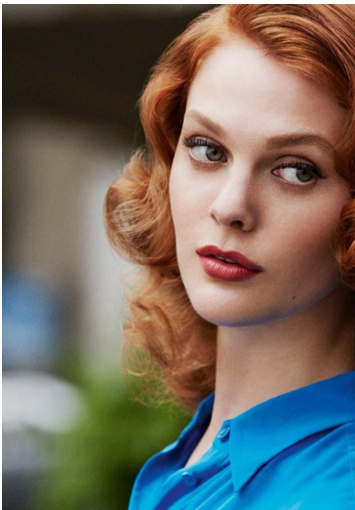

## ANNA R

GRÖSSE **179** OBERWEITE **86**  
TAILLE **62** HÜFTE **90**  
SCHUHE **39** HAARE **GINGER**  
AUGEN **GRÜN**

**M4**  
MODELS

HEIGHT **5' 10.5"** BUST **34"**  
WAIST **24"** HIPS **35"**  
SHOES **7.5** HAIR **GINGER**  
EYES **GREEN**

# ANNA R

GRÖSSE 179 OBERWEITE 86  
TAILLE 62 HÜFTE 90  
SCHUHE 39 HAARE GINGER  
AUGEN GRÜN

**M4**  
MODELS

HEIGHT 5' 10.5" BUST 34"  
WAIST 24" HIPS 35"  
SHOES 7.5 HAIR GINGER  
EYES GREEN

## ANNA R

GRÖSSE **179** OBERWEITE **86**  
TAILLE **62** HÜFTE **90**  
SCHUHE **39** HAARE **GINGER**  
AUGEN **GRÜN**

**M**  
MODELS

HEIGHT **5' 10.5"** BUST **34"**  
WAIST **24"** HIPS **35"**  
SHOES **7.5** HAIR **GINGER**  
EYES **GREEN**