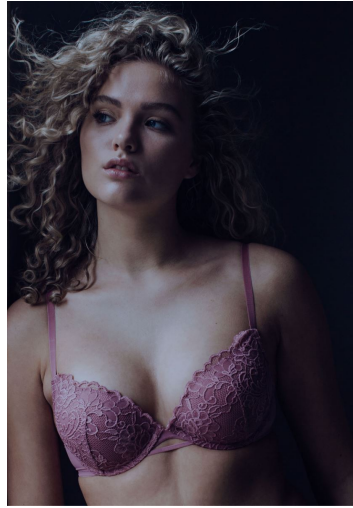

JANNE

GRÖSSE **178** OBERWEITE **95**
TAILLE **78** HÜFTE **110**
SCHUHE **39** HAARE **BLOND**
AUGEN **BLAU**

M
MODELS

HEIGHT **5' 10"** BUST **38"**
WAIST **30"** HIPS **43"**
SHOES **8** HAIR **BLONDE**
EYES **BLUE**

JANNE

GRÖSSE **178** OBERWEITE **95**
TAILLE **78** HÜFTE **110**
SCHUHE **39** HAARE **BLOND**
AUGEN **BLAU**

HEIGHT **5' 10"** BUST **38"**
WAIST **30"** HIPS **43"**
SHOES **8** HAIR **BLONDE**
EYES **BLUE**

JANNE

GRÖSSE **178** OBERWEITE **95**
TAILLE **78** HÜFTE **110**
SCHUHE **39** HAARE **BLOND**
AUGEN **BLAU**

M4
MODELS

HEIGHT **5' 10"** BUST **38"**
WAIST **30"** HIPS **43"**
SHOES **8** HAIR **BLONDE**
EYES **BLUE**