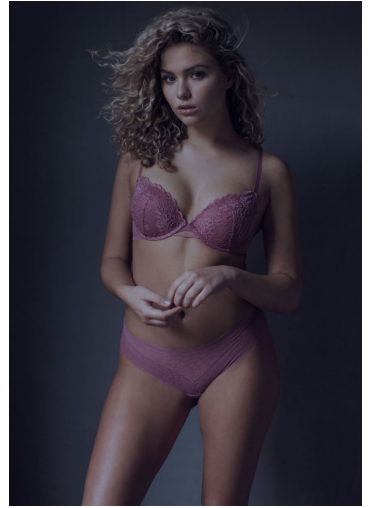

JANNE

GRÖSSE **178** OBERWEITE **95**
TAILLE **78** HÜFTE **110**
SCHUHE **39** HAARE **BLOND**
AUGEN **BLAU**

M
MODELS

HEIGHT **5' 10"** BUST **38"**
WAIST **30"** HIPS **43"**
SHOES **8** HAIR **BLONDE**
EYES **BLUE**

JANNE

GRÖSSE **178** OBERWEITE **95**
TAILLE **78** HÜFTE **110**
SCHUHE **39** HAARE **BLOND**
AUGEN **BLAU**

HEIGHT **5' 10"** BUST **38"**
WAIST **30"** HIPS **43"**
SHOES **8** HAIR **BLONDE**
EYES **BLUE**

JANNE

GRÖSSE **178** OBERWEITE **95**
TAILLE **78** HÜFTE **110**
SCHUHE **39** HAARE **BLOND**
AUGEN **BLAU**

M4
MODELS

HEIGHT **5' 10"** BUST **38"**
WAIST **30"** HIPS **43"**
SHOES **8** HAIR **BLONDE**
EYES **BLUE**