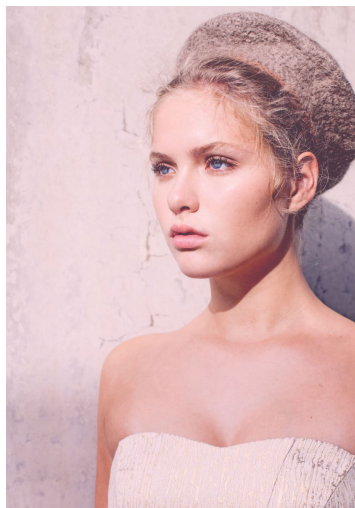

JANNE

GRÖSSE **178** OBERWEITE **95**
TAILLE **78** HÜFTE **110**
SCHUHE **39** HAARE **BLOND**
AUGEN **BLAU**

M
MODELS

HEIGHT **5' 10"** BUST **38"**
WAIST **30"** HIPS **43"**
SHOES **8** HAIR **BLONDE**
EYES **BLUE**

JANNE

GRÖSSE **178** OBERWEITE **95**
TAILLE **78** HÜFTE **110**
SCHUHE **39** HAARE **BLOND**
AUGEN **BLAU**

HEIGHT **5' 10"** BUST **38"**
WAIST **30"** HIPS **43"**
SHOES **8** HAIR **BLONDE**
EYES **BLUE**

JANNE

GRÖSSE **178** OBERWEITE **95**
TAILLE **78** HÜFTE **110**
SCHUHE **39** HAARE **BLOND**
AUGEN **BLAU**

M4
MODELS

HEIGHT **5' 10"** BUST **38"**
WAIST **30"** HIPS **43"**
SHOES **8** HAIR **BLONDE**
EYES **BLUE**