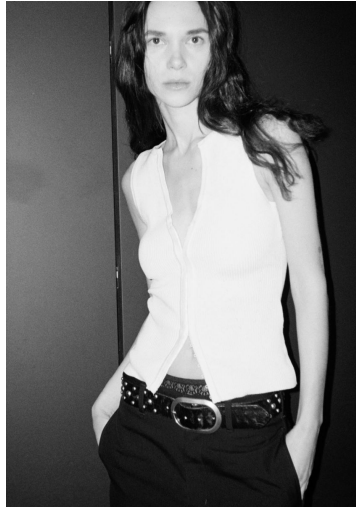

## ALEKSANDRA ANGIELSKA

GRÖSSE **178** OBERWEITE **83**  
TAILLE **60** HÜFTE **89**  
SCHUHE **40** HAARE **BRAUN**  
AUGEN **BRAUN**

**M4**  
MODELS

HEIGHT **5' 10"** BUST **32"**  
WAIST **23"** HIPS **35"**  
SHOES **8.5** HAIR **BROWN**  
EYES **BROWN**

# ALEKSANDRA ANGIELSKA

GRÖSSE **178** OBERWEITE **83**  
TAILLE **60** HÜFTE **89**  
SCHUHE **40** HAARE **BRAUN**  
AUGEN **BRAUN**

HEIGHT **5' 10"** BUST **32"**  
WAIST **23"** HIPS **35"**  
SHOES **8.5** HAIR **BROWN**  
EYES **BROWN**

# ALEKSANDRA ANGIELSKA

GRÖSSE 178 OBERWEITE 83  
TAILLE 60 HÜFTE 89  
SCHUHE 40 HAARE BRAUN  
AUGEN BRAUN

HEIGHT 5' 10" BUST 32"  
WAIST 23" HIPS 35"  
SHOES 8.5 HAIR BROWN  
EYES BROWN