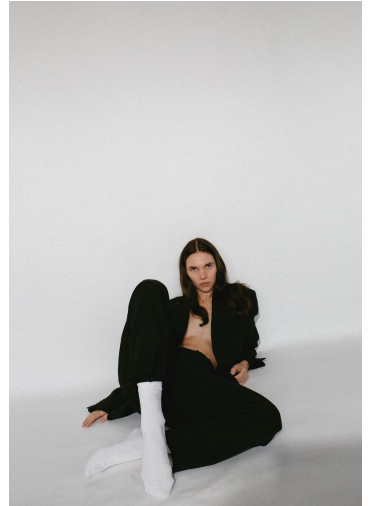

## ALEKSANDRA ANGIELSKA

GRÖSSE **178** OBERWEITE **83**  
TAILLE **60** HÜFTE **89**  
SCHUHE **40** HAARE **BRAUN**  
AUGEN **BRAUN**

**M4**  
MODELS

HEIGHT **5' 10"** BUST **32"**  
WAIST **23"** HIPS **35"**  
SHOES **8.5** HAIR **BROWN**  
EYES **BROWN**

# ALEKSANDRA ANGIELSKA

GRÖSSE **178** OBERWEITE **83**  
TAILLE **60** HÜFTE **89**  
SCHUHE **40** HAARE **BRAUN**  
AUGEN **BRAUN**

HEIGHT **5' 10"** BUST **32"**  
WAIST **23"** HIPS **35"**  
SHOES **8.5** HAIR **BROWN**  
EYES **BROWN**

# ALEKSANDRA ANGIELSKA

GRÖSSE 178 OBERWEITE 83  
TAILLE 60 HÜFTE 89  
SCHUHE 40 HAARE BRAUN  
AUGEN BRAUN

HEIGHT 5' 10" BUST 32"  
WAIST 23" HIPS 35"  
SHOES 8.5 HAIR BROWN  
EYES BROWN