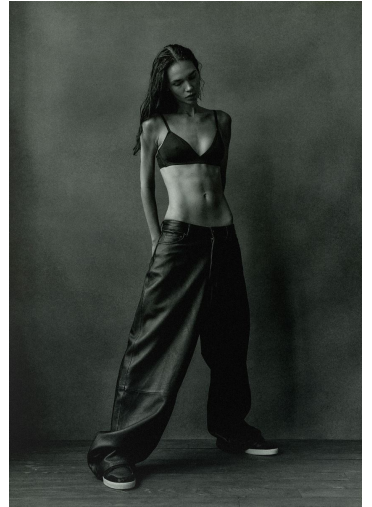

## ALEKSANDRA ANGIELSKA

GRÖSSE **178** OBERWEITE **83**  
TAILLE **60** HÜFTE **89**  
SCHUHE **40** HAARE **BRAUN**  
AUGEN **BRAUN**

**M4**  
MODELS

HEIGHT **5' 10"** BUST **32"**  
WAIST **23"** HIPS **35"**  
SHOES **8.5** HAIR **BROWN**  
EYES **BROWN**

# ALEKSANDRA ANGIELSKA

GRÖSSE **178** OBERWEITE **83**  
TAILLE **60** HÜFTE **89**  
SCHUHE **40** HAARE **BRAUN**  
AUGEN **BRAUN**

HEIGHT **5' 10"** BUST **32"**  
WAIST **23"** HIPS **35"**  
SHOES **8.5** HAIR **BROWN**  
EYES **BROWN**

# ALEKSANDRA ANGIELSKA

GRÖSSE 178 OBERWEITE 83  
TAILLE 60 HÜFTE 89  
SCHUHE 40 HAARE BRAUN  
AUGEN BRAUN

HEIGHT 5' 10" BUST 32"  
WAIST 23" HIPS 35"  
SHOES 8.5 HAIR BROWN  
EYES BROWN