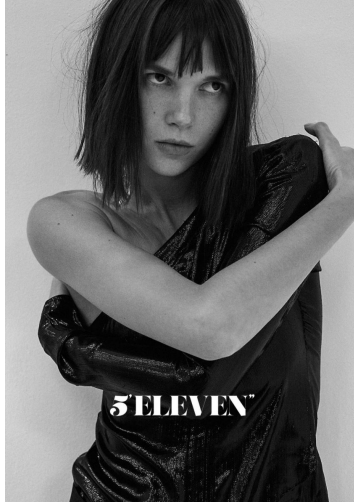

## ALEKSANDRA ANGIELSKA

GRÖSSE **178** OBERWEITE **83**  
TAILLE **60** HÜFTE **89**  
SCHUHE **40** HAARE **BRAUN**  
AUGEN **BRAUN**

**M4**  
MODELS

HEIGHT **5' 10"** BUST **32"**  
WAIST **23"** HIPS **35"**  
SHOES **8.5** HAIR **BROWN**  
EYES **BROWN**

# ALEKSANDRA ANGIELSKA

GRÖSSE **178** OBERWEITE **83**  
TAILLE **60** HÜFTE **89**  
SCHUHE **40** HAARE **BRAUN**  
AUGEN **BRAUN**

HEIGHT **5' 10"** BUST **32"**  
WAIST **23"** HIPS **35"**  
SHOES **8.5** HAIR **BROWN**  
EYES **BROWN**

# ALEKSANDRA ANGIELSKA

GRÖSSE 178 OBERWEITE 83  
TAILLE 60 HÜFTE 89  
SCHUHE 40 HAARE BRAUN  
AUGEN BRAUN

HEIGHT 5' 10" BUST 32"  
WAIST 23" HIPS 35"  
SHOES 8.5 HAIR BROWN  
EYES BROWN