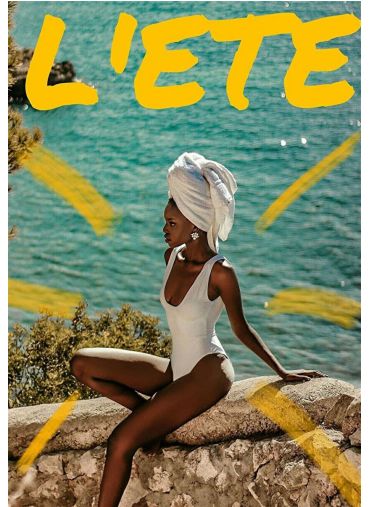

# LAMICH KIRABO

GRÖSSE **178** OBERWEITE **77**  
 TAILLE **57** HÜFTE **88**  
 SCHUHE **41** HAARE **SCHWARZ**  
 AUGEN **BRAUN**

HEIGHT **5' 10"** BUST **30"**  
 WAIST **22"** HIPS **35"**  
 SHOES **9.5** HAIR **BLACK**  
 EYES **BROWN**

# LAMICH KIRABO

GRÖSSE **178** OBERWEITE **77**  
TAILLE **57** HÜFTE **88**  
SCHUHE **41** HAARE **SCHWARZ**  
AUGEN **BRAUN**

**M4**  
MODELS

HEIGHT **5' 10"** BUST **30"**  
WAIST **22"** HIPS **35"**  
SHOES **9.5** HAIR **BLACK**  
EYES **BROWN**