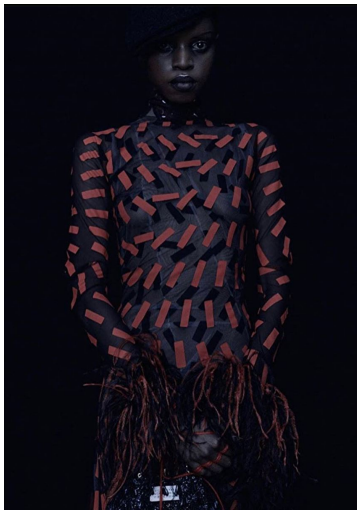

# LAMICH KIRABO

GRÖSSE **178** OBERWEITE **77**  
 TAILLE **57** HÜFTE **88**  
 SCHUHE **41** HAARE **SCHWARZ**  
 AUGEN **BRAUN**

HEIGHT **5' 10"** BUST **30"**  
 WAIST **22"** HIPS **35"**  
 SHOES **9.5** HAIR **BLACK**  
 EYES **BROWN**

# LAMICH KIRABO

GRÖSSE **178** OBERWEITE **77**  
TAILLE **57** HÜFTE **88**  
SCHUHE **41** HAARE **SCHWARZ**  
AUGEN **BRAUN**

**M4**  
MODELS

HEIGHT **5' 10"** BUST **30"**  
WAIST **22"** HIPS **35"**  
SHOES **9.5** HAIR **BLACK**  
EYES **BROWN**