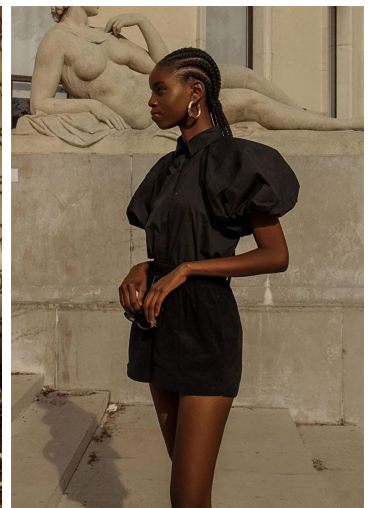

# LAMICH KIRABO

GRÖSSE **178** OBERWEITE **77**  
 TAILLE **57** HÜFTE **88**  
 SCHUHE **41** HAARE **SCHWARZ**  
 AUGEN **BRAUN**

HEIGHT **5' 10"** BUST **30"**  
 WAIST **22"** HIPS **35"**  
 SHOES **9.5** HAIR **BLACK**  
 EYES **BROWN**

# LAMICH KIRABO

GRÖSSE **178** OBERWEITE **77**  
TAILLE **57** HÜFTE **88**  
SCHUHE **41** HAARE **SCHWARZ**  
AUGEN **BRAUN**

**M4**  
MODELS

HEIGHT **5' 10"** BUST **30"**  
WAIST **22"** HIPS **35"**  
SHOES **9.5** HAIR **BLACK**  
EYES **BROWN**