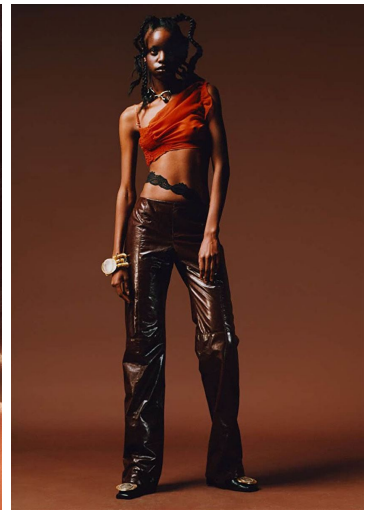

# LAMICH KIRABO

GRÖSSE **178** OBERWEITE **77**  
 TAILLE **57** HÜFTE **88**  
 SCHUHE **41** HAARE **SCHWARZ**  
 AUGEN **BRAUN**

HEIGHT **5' 10"** BUST **30"**  
 WAIST **22"** HIPS **35"**  
 SHOES **9.5** HAIR **BLACK**  
 EYES **BROWN**

# LAMICH KIRABO

GRÖSSE **178** OBERWEITE **77**  
TAILLE **57** HÜFTE **88**  
SCHUHE **41** HAARE **SCHWARZ**  
AUGEN **BRAUN**

**M4**  
MODELS

HEIGHT **5' 10"** BUST **30"**  
WAIST **22"** HIPS **35"**  
SHOES **9.5** HAIR **BLACK**  
EYES **BROWN**