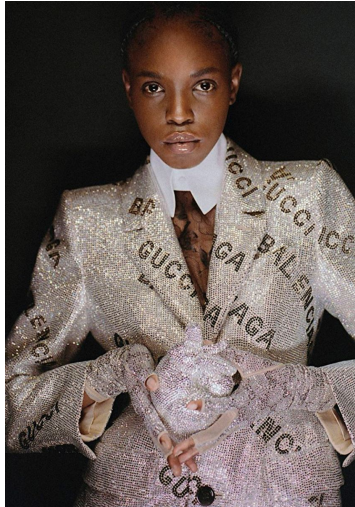

# LAMICH KIRABO

GRÖSSE **178** OBERWEITE **77**  
 TAILLE **57** HÜFTE **88**  
 SCHUHE **41** HAARE **SCHWARZ**  
 AUGEN **BRAUN**

HEIGHT **5' 10"** BUST **30"**  
 WAIST **22"** HIPS **35"**  
 SHOES **9.5** HAIR **BLACK**  
 EYES **BROWN**

# LAMICH KIRABO

GRÖSSE **178** OBERWEITE **77**  
TAILLE **57** HÜFTE **88**  
SCHUHE **41** HAARE **SCHWARZ**  
AUGEN **BRAUN**

**M4**  
MODELS

HEIGHT **5' 10"** BUST **30"**  
WAIST **22"** HIPS **35"**  
SHOES **9.5** HAIR **BLACK**  
EYES **BROWN**