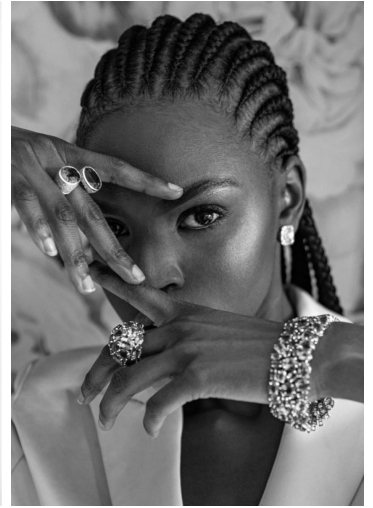

# LAMICH KIRABO

GRÖSSE **178** OBERWEITE **77**  
 TAILLE **57** HÜFTE **88**  
 SCHUHE **41** HAARE **SCHWARZ**  
 AUGEN **BRAUN**

HEIGHT **5' 10"** BUST **30"**  
 WAIST **22"** HIPS **35"**  
 SHOES **9.5** HAIR **BLACK**  
 EYES **BROWN**

# LAMICH KIRABO

GRÖSSE **178** OBERWEITE **77**  
TAILLE **57** HÜFTE **88**  
SCHUHE **41** HAARE **SCHWARZ**  
AUGEN **BRAUN**

**M4**  
MODELS

HEIGHT **5' 10"** BUST **30"**  
WAIST **22"** HIPS **35"**  
SHOES **9.5** HAIR **BLACK**  
EYES **BROWN**