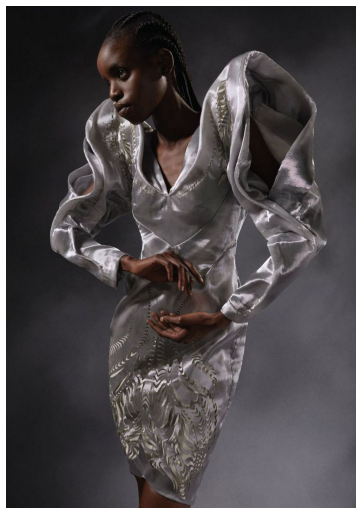

# LAMICH KIRABO

GRÖSSE **178** OBERWEITE **77**  
 TAILLE **57** HÜFTE **88**  
 SCHUHE **41** HAARE **SCHWARZ**  
 AUGEN **BRAUN**

HEIGHT **5' 10"** BUST **30"**  
 WAIST **22"** HIPS **35"**  
 SHOES **9.5** HAIR **BLACK**  
 EYES **BROWN**

# LAMICH KIRABO

GRÖSSE **178** OBERWEITE **77**  
TAILLE **57** HÜFTE **88**  
SCHUHE **41** HAARE **SCHWARZ**  
AUGEN **BRAUN**

**M4**  
MODELS

HEIGHT **5' 10"** BUST **30"**  
WAIST **22"** HIPS **35"**  
SHOES **9.5** HAIR **BLACK**  
EYES **BROWN**