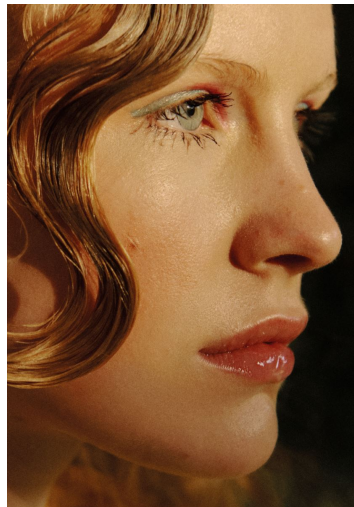

RIKE

GRÖSSE **177** OBERWEITE **82**
TAILLE **60** HÜFTE **93**
SCHUHE **39** HAARE **BLOND**
AUGEN **BLAU-GRÜN**

M4
MODELS

HEIGHT **5' 9.5"** BUST **32"**
WAIST **23"** HIPS **36"**
SHOES **7.5** HAIR **BLONDE**
EYES **BLUE-GREEN**

Hamburg +49 40 413 236 - 0 Berlin +49 30 616 606 - 6
www.m4models.de

RIKE

GRÖSSE 177 OBERWEITE 82
TAILLE 60 HÜFTE 93
SCHUHE 39 HAARE BLOND
AUGEN BLAU-GRÜN

M4
MODELS

HEIGHT 5' 9.5" BUST 32"
WAIST 23" HIPS 36"
SHOES 7.5 HAIR BLONDE
EYES BLUE-GREEN