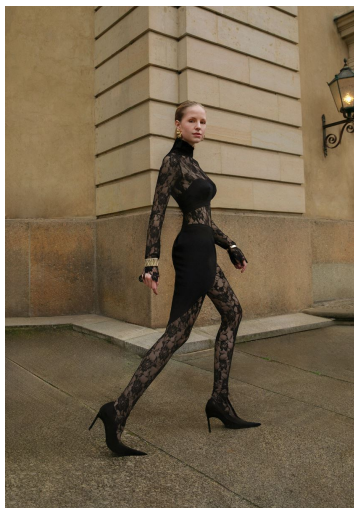

RIKE

GRÖSSE **177** OBERWEITE **82**
TAILLE **60** HÜFTE **93**
SCHUHE **39** HAARE **BLOND**
AUGEN **BLAU-GRÜN**

M4
MODELS

HEIGHT **5' 9.5"** BUST **32"**
WAIST **23"** HIPS **36"**
SHOES **7.5** HAIR **BLONDE**
EYES **BLUE-GREEN**

Hamburg +49 40 413 236 - 0 Berlin +49 30 616 606 - 6
www.m4models.de

RIKE

GRÖSSE 177 OBERWEITE 82
TAILLE 60 HÜFTE 93
SCHUHE 39 HAARE BLOND
AUGEN BLAU-GRÜN

M4
MODELS

HEIGHT 5' 9.5" BUST 32"
WAIST 23" HIPS 36"
SHOES 7.5 HAIR BLONDE
EYES BLUE-GREEN