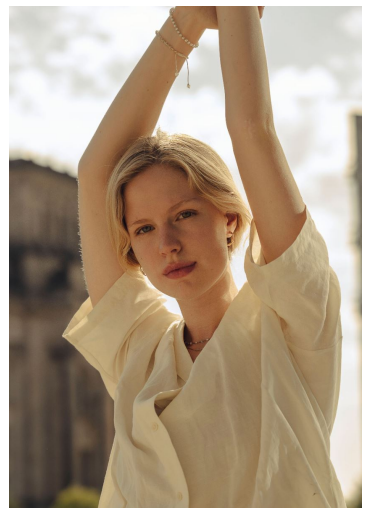

RIKE

GRÖSSE **177** OBERWEITE **82**
TAILLE **60** HÜFTE **93**
SCHUHE **39** HAARE **BLOND**
AUGEN **BLAU-GRÜN**

M4
MODELS

HEIGHT **5' 9.5"** BUST **32"**
WAIST **23"** HIPS **36"**
SHOES **7.5** HAIR **BLONDE**
EYES **BLUE-GREEN**

Hamburg +49 40 413 236 - 0 Berlin +49 30 616 606 - 6
www.m4models.de

RIKE

GRÖSSE 177 OBERWEITE 82
TAILLE 60 HÜFTE 93
SCHUHE 39 HAARE BLOND
AUGEN BLAU-GRÜN

M4
MODELS

HEIGHT 5' 9.5" BUST 32"
WAIST 23" HIPS 36"
SHOES 7.5 HAIR BLONDE
EYES BLUE-GREEN