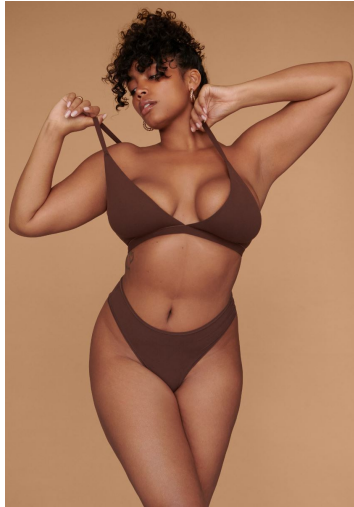

## BRIANNA WRIGHT

GRÖSSE **178** OBERWEITE **104**  
TAILLE **84** HÜFTE **112**  
SCHUHE **41** HAARE **SCHWARZ**  
AUGEN **BRAUN**

**M4**  
MODELS

HEIGHT **5' 10"** BUST **41"**  
WAIST **33"** HIPS **44"**  
SHOES **9.5** HAIR **BLACK**  
EYES **BROWN**

# BRIANNA WRIGHT

GRÖSSE **178** OBERWEITE **104**  
TAILLE **84** HÜFTE **112**  
SCHUHE **41** HAARE **SCHWARZ**  
AUGEN **BRAUN**

HEIGHT **5' 10"** BUST **41"**  
WAIST **33"** HIPS **44"**  
SHOES **9.5** HAIR **BLACK**  
EYES **BROWN**