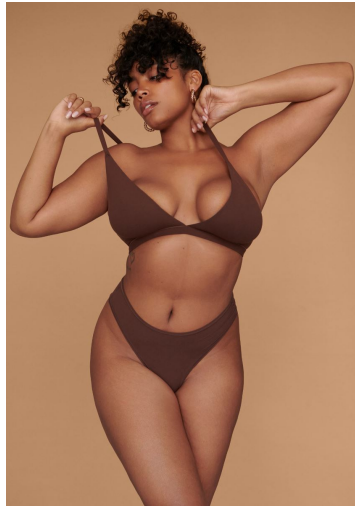

BRIANNA WRIGHT

GRÖSSE **178** OBERWEITE **104**
TAILLE **84** HÜFTE **112**
SCHUHE **41** HAARE **SCHWARZ**
AUGEN **BRAUN**

M4
MODELS

HEIGHT **5' 10"** BUST **41"**
WAIST **33"** HIPS **44"**
SHOES **9.5** HAIR **BLACK**
EYES **BROWN**

BRIANNA WRIGHT

GRÖSSE **178** OBERWEITE **104**
TAILLE **84** HÜFTE **112**
SCHUHE **41** HAARE **SCHWARZ**
AUGEN **BRAUN**

HEIGHT **5' 10"** BUST **41"**
WAIST **33"** HIPS **44"**
SHOES **9.5** HAIR **BLACK**
EYES **BROWN**