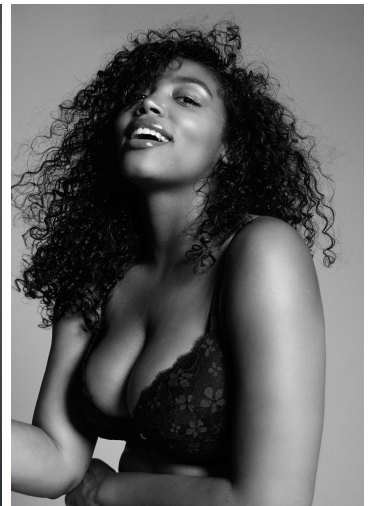

BRIANNA WRIGHT

GRÖSSE **178** OBERWEITE **104**
TAILLE **84** HÜFTE **112**
SCHUHE **41** HAARE **SCHWARZ**
AUGEN **BRAUN**

M4
MODELS

HEIGHT **5' 10"** BUST **41"**
WAIST **33"** HIPS **44"**
SHOES **9.5** HAIR **BLACK**
EYES **BROWN**

BRIANNA WRIGHT

GRÖSSE **178** OBERWEITE **104**
TAILLE **84** HÜFTE **112**
SCHUHE **41** HAARE **SCHWARZ**
AUGEN **BRAUN**

HEIGHT **5' 10"** BUST **41"**
WAIST **33"** HIPS **44"**
SHOES **9.5** HAIR **BLACK**
EYES **BROWN**