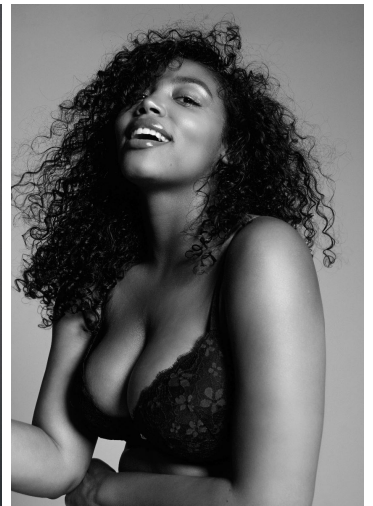

## BRIANNA WRIGHT

GRÖSSE **178** OBERWEITE **104**  
TAILLE **84** HÜFTE **112**  
SCHUHE **41** HAARE **SCHWARZ**  
AUGEN **BRAUN**

**M4**  
MODELS

HEIGHT **5' 10"** BUST **41"**  
WAIST **33"** HIPS **44"**  
SHOES **9.5** HAIR **BLACK**  
EYES **BROWN**

# BRIANNA WRIGHT

GRÖSSE **178** OBERWEITE **104**  
TAILLE **84** HÜFTE **112**  
SCHUHE **41** HAARE **SCHWARZ**  
AUGEN **BRAUN**

HEIGHT **5' 10"** BUST **41"**  
WAIST **33"** HIPS **44"**  
SHOES **9.5** HAIR **BLACK**  
EYES **BROWN**