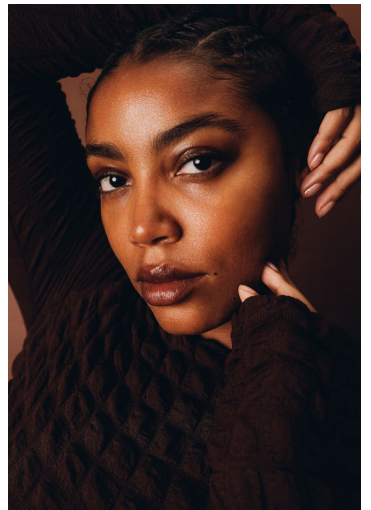

## BRIANNA WRIGHT

GRÖSSE **178** OBERWEITE **104**  
TAILLE **84** HÜFTE **112**  
SCHUHE **41** HAARE **SCHWARZ**  
AUGEN **BRAUN**

**M4**  
MODELS

HEIGHT **5' 10"** BUST **41"**  
WAIST **33"** HIPS **44"**  
SHOES **9.5** HAIR **BLACK**  
EYES **BROWN**

# BRIANNA WRIGHT

GRÖSSE **178** OBERWEITE **104**  
TAILLE **84** HÜFTE **112**  
SCHUHE **41** HAARE **SCHWARZ**  
AUGEN **BRAUN**

HEIGHT **5' 10"** BUST **41"**  
WAIST **33"** HIPS **44"**  
SHOES **9.5** HAIR **BLACK**  
EYES **BROWN**