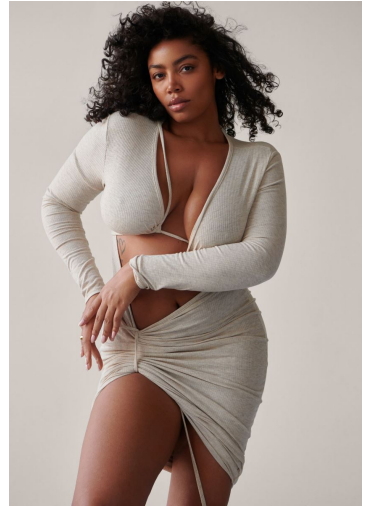

## BRIANNA WRIGHT

GRÖSSE **178** OBERWEITE **104**  
TAILLE **84** HÜFTE **112**  
SCHUHE **41** HAARE **SCHWARZ**  
AUGEN **BRAUN**

**M4**  
MODELS

HEIGHT **5' 10"** BUST **41"**  
WAIST **33"** HIPS **44"**  
SHOES **9.5** HAIR **BLACK**  
EYES **BROWN**

# BRIANNA WRIGHT

GRÖSSE **178** OBERWEITE **104**  
TAILLE **84** HÜFTE **112**  
SCHUHE **41** HAARE **SCHWARZ**  
AUGEN **BRAUN**

HEIGHT **5' 10"** BUST **41"**  
WAIST **33"** HIPS **44"**  
SHOES **9.5** HAIR **BLACK**  
EYES **BROWN**