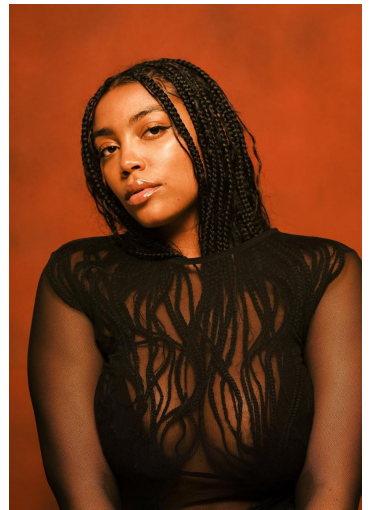

BRIANNA WRIGHT

GRÖSSE **178** OBERWEITE **104**
TAILLE **84** HÜFTE **112**
SCHUHE **41** HAARE **SCHWARZ**
AUGEN **BRAUN**

M4
MODELS

HEIGHT **5' 10"** BUST **41"**
WAIST **33"** HIPS **44"**
SHOES **9.5** HAIR **BLACK**
EYES **BROWN**

BRIANNA WRIGHT

GRÖSSE **178** OBERWEITE **104**
TAILLE **84** HÜFTE **112**
SCHUHE **41** HAARE **SCHWARZ**
AUGEN **BRAUN**

HEIGHT **5' 10"** BUST **41"**
WAIST **33"** HIPS **44"**
SHOES **9.5** HAIR **BLACK**
EYES **BROWN**