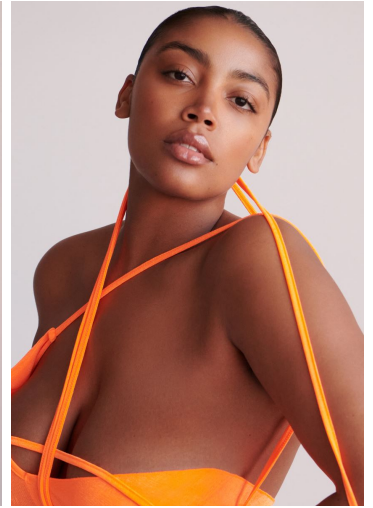

## BRIANNA WRIGHT

GRÖSSE **178** OBERWEITE **104**  
TAILLE **84** HÜFTE **112**  
SCHUHE **41** HAARE **SCHWARZ**  
AUGEN **BRAUN**

**M4**  
MODELS

HEIGHT **5' 10"** BUST **41"**  
WAIST **33"** HIPS **44"**  
SHOES **9.5** HAIR **BLACK**  
EYES **BROWN**

# BRIANNA WRIGHT

GRÖSSE **178** OBERWEITE **104**  
TAILLE **84** HÜFTE **112**  
SCHUHE **41** HAARE **SCHWARZ**  
AUGEN **BRAUN**

HEIGHT **5' 10"** BUST **41"**  
WAIST **33"** HIPS **44"**  
SHOES **9.5** HAIR **BLACK**  
EYES **BROWN**