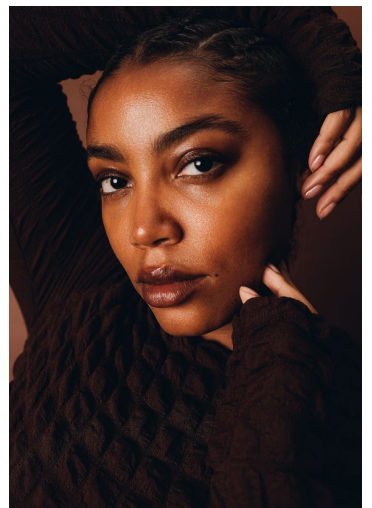

BRIANNA WRIGHT

GRÖSSE **178** OBERWEITE **104**
TAILLE **84** HÜFTE **112**
SCHUHE **41** HAARE **SCHWARZ**
AUGEN **BRAUN**

M4
MODELS

HEIGHT **5' 10"** BUST **41"**
WAIST **33"** HIPS **44"**
SHOES **9.5** HAIR **BLACK**
EYES **BROWN**

BRIANNA WRIGHT

GRÖSSE **178** OBERWEITE **104**
TAILLE **84** HÜFTE **112**
SCHUHE **41** HAARE **SCHWARZ**
AUGEN **BRAUN**

HEIGHT **5' 10"** BUST **41"**
WAIST **33"** HIPS **44"**
SHOES **9.5** HAIR **BLACK**
EYES **BROWN**