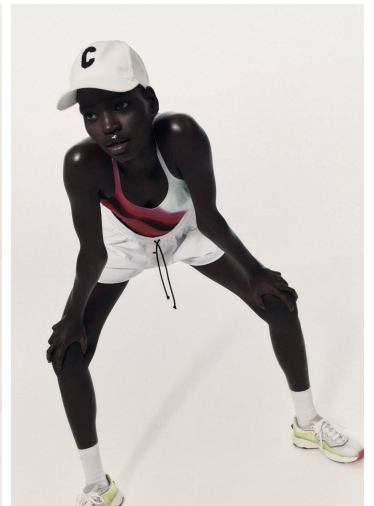

TASHA MALEK

GRÖSSE **177** OBERWEITE **83**
TAILLE **62** HÜFTE **91**
SCHUHE **39** HAARE **SCHWARZ**
AUGEN **SCHWARZ**

M4
MODELS

HEIGHT **5' 9.5"** BUST **32"**
WAIST **24"** HIPS **36"**
SHOES **8** HAIR **BLACK**
EYES **BLACK**

TASHA MALEK

GRÖSSE 177 OBERWEITE 83
 TAILLE 62 HÜFTE 91
 SCHUHE 39 HAARE SCHWARZ
 AUGEN SCHWARZ

M4
 MODELS

HEIGHT 5' 9.5" BUST 32"
 WAIST 24" HIPS 36"
 SHOES 8 HAIR BLACK
 EYES BLACK

TASHA MALEK

GRÖSSE 177 OBERWEITE 83
 TAILLE 62 HÜFTE 91
 SCHUHE 39 HAARE SCHWARZ
 AUGEN SCHWARZ

HEIGHT 5' 9.5" BUST 32"
 WAIST 24" HIPS 36"
 SHOES 8 HAIR BLACK
 EYES BLACK

TASHA MALEK

GRÖSSE 177 OBERWEITE 83
TAILLE 62 HÜFTE 91
SCHUHE 39 HAARE SCHWARZ
AUGEN SCHWARZ

M4
MODELS

HEIGHT 5' 9.5" BUST 32"
WAIST 24" HIPS 36"
SHOES 8 HAIR BLACK
EYES BLACK