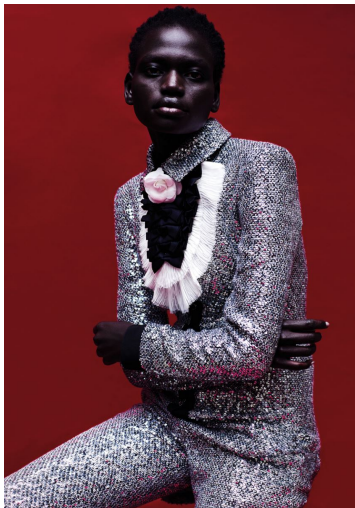

TASHA MALEK

GRÖSSE **177** OBERWEITE **83**
TAILLE **62** HÜFTE **91**
SCHUHE **39** HAARE **SCHWARZ**
AUGEN **SCHWARZ**

M4
MODELS

HEIGHT **5' 9.5"** BUST **32"**
WAIST **24"** HIPS **36"**
SHOES **8** HAIR **BLACK**
EYES **BLACK**

TASHA MALEK

GRÖSSE 177 OBERWEITE 83
 TAILLE 62 HÜFTE 91
 SCHUHE 39 HAARE SCHWARZ
 AUGEN SCHWARZ

M4
 MODELS

HEIGHT 5' 9.5" BUST 32"
 WAIST 24" HIPS 36"
 SHOES 8 HAIR BLACK
 EYES BLACK

TASHA MALEK

GRÖSSE 177 OBERWEITE 83
 TAILLE 62 HÜFTE 91
 SCHUHE 39 HAARE SCHWARZ
 AUGEN SCHWARZ

HEIGHT 5' 9.5" BUST 32"
 WAIST 24" HIPS 36"
 SHOES 8 HAIR BLACK
 EYES BLACK

TASHA MALEK

GRÖSSE 177 OBERWEITE 83
TAILLE 62 HÜFTE 91
SCHUHE 39 HAARE SCHWARZ
AUGEN SCHWARZ

M4
MODELS

HEIGHT 5' 9.5" BUST 32"
WAIST 24" HIPS 36"
SHOES 8 HAIR BLACK
EYES BLACK