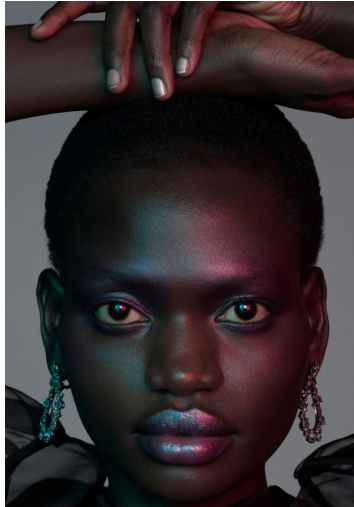

TASHA MALEK

GRÖSSE **177** OBERWEITE **83**
TAILLE **62** HÜFTE **91**
SCHUHE **39** HAARE **SCHWARZ**
AUGEN **SCHWARZ**

M4
MODELS

HEIGHT **5' 9.5"** BUST **32"**
WAIST **24"** HIPS **36"**
SHOES **8** HAIR **BLACK**
EYES **BLACK**

TASHA MALEK

GRÖSSE 177 OBERWEITE 83
 TAILLE 62 HÜFTE 91
 SCHUHE 39 HAARE SCHWARZ
 AUGEN SCHWARZ

M4
 MODELS

HEIGHT 5' 9.5" BUST 32"
 WAIST 24" HIPS 36"
 SHOES 8 HAIR BLACK
 EYES BLACK

TASHA MALEK

GRÖSSE 177 OBERWEITE 83
 TAILLE 62 HÜFTE 91
 SCHUHE 39 HAARE SCHWARZ
 AUGEN SCHWARZ

HEIGHT 5' 9.5" BUST 32"
 WAIST 24" HIPS 36"
 SHOES 8 HAIR BLACK
 EYES BLACK

TASHA MALEK

GRÖSSE 177 OBERWEITE 83
TAILLE 62 HÜFTE 91
SCHUHE 39 HAARE SCHWARZ
AUGEN SCHWARZ

M4
MODELS

HEIGHT 5' 9.5" BUST 32"
WAIST 24" HIPS 36"
SHOES 8 HAIR BLACK
EYES BLACK