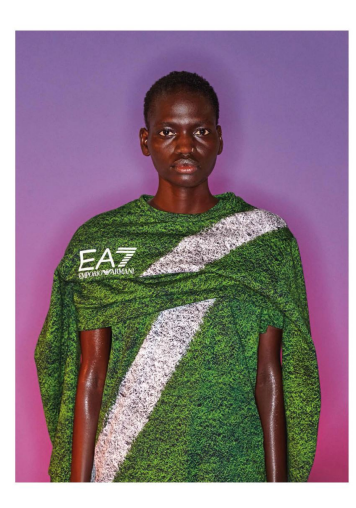

TASHA MALEK

GRÖSSE **177** OBERWEITE **83**
TAILLE **62** HÜFTE **91**
SCHUHE **39** HAARE **SCHWARZ**
AUGEN **SCHWARZ**

M4
MODELS

HEIGHT **5' 9.5"** BUST **32"**
WAIST **24"** HIPS **36"**
SHOES **8** HAIR **BLACK**
EYES **BLACK**

TASHA MALEK

GRÖSSE 177 OBERWEITE 83
 TAILLE 62 HÜFTE 91
 SCHUHE 39 HAARE SCHWARZ
 AUGEN SCHWARZ

M4
 MODELS

HEIGHT 5' 9.5" BUST 32"
 WAIST 24" HIPS 36"
 SHOES 8 HAIR BLACK
 EYES BLACK

TASHA MALEK

GRÖSSE 177 OBERWEITE 83
 TAILLE 62 HÜFTE 91
 SCHUHE 39 HAARE SCHWARZ
 AUGEN SCHWARZ

HEIGHT 5' 9.5" BUST 32"
 WAIST 24" HIPS 36"
 SHOES 8 HAIR BLACK
 EYES BLACK

TASHA MALEK

GRÖSSE 177 OBERWEITE 83
TAILLE 62 HÜFTE 91
SCHUHE 39 HAARE SCHWARZ
AUGEN SCHWARZ

M4
MODELS

HEIGHT 5' 9.5" BUST 32"
WAIST 24" HIPS 36"
SHOES 8 HAIR BLACK
EYES BLACK