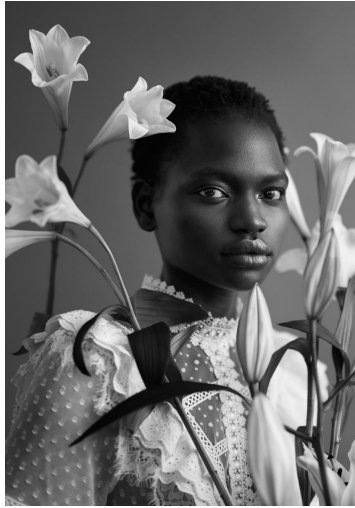

TASHA MALEK

GRÖSSE **177** OBERWEITE **83**
 TAILLE **62** HÜFTE **91**
 SCHUHE **39** HAARE **SCHWARZ**
 AUGEN **SCHWARZ**

M4
 MODELS

HEIGHT **5' 9.5"** BUST **32"**
 WAIST **24"** HIPS **36"**
 SHOES **8** HAIR **BLACK**
 EYES **BLACK**

TASHA MALEK

GRÖSSE 177 OBERWEITE 83
TAILLE 62 HÜFTE 91
SCHUHE 39 HAARE SCHWARZ
AUGEN SCHWARZ

M4
MODELS

HEIGHT 5' 9.5" BUST 32"
WAIST 24" HIPS 36"
SHOES 8 HAIR BLACK
EYES BLACK

TASHA MALEK

GRÖSSE 177 OBERWEITE 83
TAILLE 62 HÜFTE 91
SCHUHE 39 HAARE SCHWARZ
AUGEN SCHWARZ