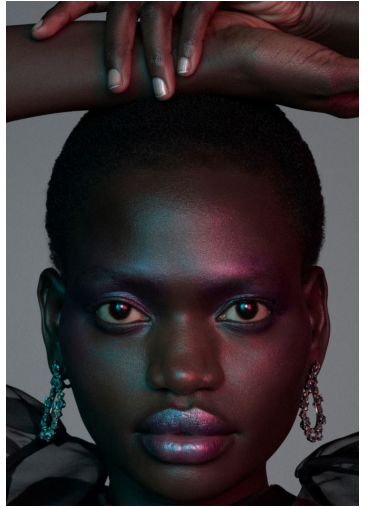

TASHA MALEK

GRÖSSE **177** OBERWEITE **83**
 TAILLE **62** HÜFTE **91**
 SCHUHE **39** HAARE **SCHWARZ**
 AUGEN **SCHWARZ**

M4
 MODELS

HEIGHT **5' 9.5"** BUST **32"**
 WAIST **24"** HIPS **36"**
 SHOES **8** HAIR **BLACK**
 EYES **BLACK**

TASHA MALEK

GRÖSSE 177 OBERWEITE 83
TAILLE 62 HÜFTE 91
SCHUHE 39 HAARE SCHWARZ
AUGEN SCHWARZ

M4
MODELS

HEIGHT 5' 9.5" BUST 32"
WAIST 24" HIPS 36"
SHOES 8 HAIR BLACK
EYES BLACK

TASHA MALEK

GRÖSSE 177 OBERWEITE 83
TAILLE 62 HÜFTE 91
SCHUHE 39 HAARE SCHWARZ
AUGEN SCHWARZ