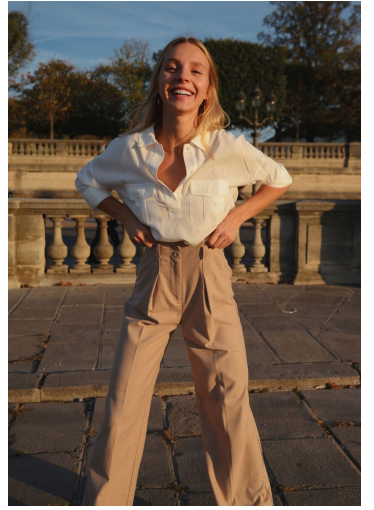

ANGELA KAJO

GRÖSSE **178** OBERWEITE **85**
TAILLE **60** HÜFTE **89**
SCHUHE **40** HAARE **BLOND**
AUGEN **BLAU**

HEIGHT **5' 10"** BUST **33"**
WAIST **23"** HIPS **35"**
SHOES **8.5** HAIR **BLONDE**
EYES **BLUE**