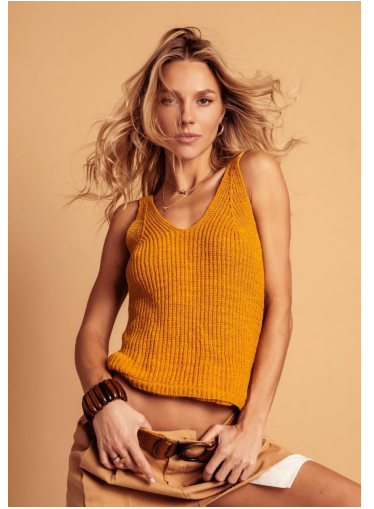

## ANGELA KAJO

GRÖSSE **178** OBERWEITE **85**  
TAILLE **60** HÜFTE **89**  
SCHUHE **40** HAARE **BLOND**  
AUGEN **BLAU**

**M4**  
MODELS

HEIGHT **5' 10"** BUST **33"**  
WAIST **23"** HIPS **35"**  
SHOES **8.5** HAIR **BLONDE**  
EYES **BLUE**

# ANGELA KAJO

GRÖSSE **178** OBERWEITE **85**  
TAILLE **60** HÜFTE **89**  
SCHUHE **40** HAARE **BLOND**  
AUGEN **BLAU**

**M4**  
MODELS

HEIGHT **5' 10"** BUST **33"**  
WAIST **23"** HIPS **35"**  
SHOES **8.5** HAIR **BLONDE**  
EYES **BLUE**

# ANGELA KAJO

GRÖSSE **178** OBERWEITE **85**  
TAILLE **60** HÜFTE **89**  
SCHUHE **40** HAARE **BLOND**  
AUGEN **BLAU**

HEIGHT **5' 10"** BUST **33"**  
WAIST **23"** HIPS **35"**  
SHOES **8.5** HAIR **BLONDE**  
EYES **BLUE**