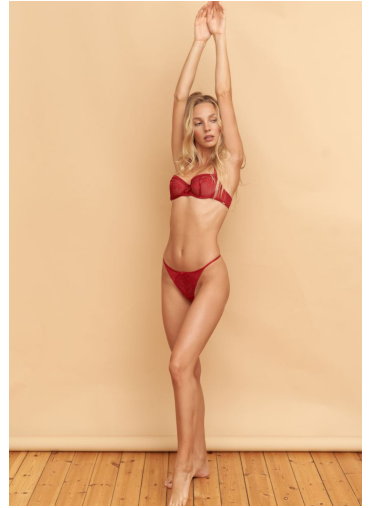

## ANGELA KAJO

GRÖSSE **178** OBERWEITE **85**  
TAILLE **60** HÜFTE **89**  
SCHUHE **40** HAARE **BLOND**  
AUGEN **BLAU**

**M4**  
MODELS

HEIGHT **5' 10"** BUST **33"**  
WAIST **23"** HIPS **35"**  
SHOES **8.5** HAIR **BLONDE**  
EYES **BLUE**

# ANGELA KAJO

GRÖSSE **178** OBERWEITE **85**  
TAILLE **60** HÜFTE **89**  
SCHUHE **40** HAARE **BLOND**  
AUGEN **BLAU**

**M4**  
MODELS

HEIGHT **5' 10"** BUST **33"**  
WAIST **23"** HIPS **35"**  
SHOES **8.5** HAIR **BLONDE**  
EYES **BLUE**

# ANGELA KAJO

GRÖSSE **178** OBERWEITE **85**  
TAILLE **60** HÜFTE **89**  
SCHUHE **40** HAARE **BLOND**  
AUGEN **BLAU**

HEIGHT **5' 10"** BUST **33"**  
WAIST **23"** HIPS **35"**  
SHOES **8.5** HAIR **BLONDE**  
EYES **BLUE**