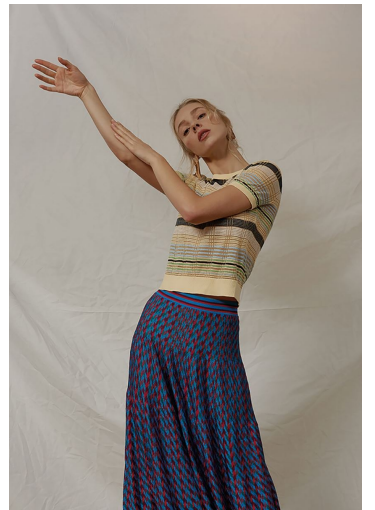

## ANGELA KAJO

GRÖSSE **178** OBERWEITE **85**  
TAILLE **60** HÜFTE **89**  
SCHUHE **40** HAARE **BLOND**  
AUGEN **BLAU**

**M4**  
MODELS

HEIGHT **5' 10"** BUST **33"**  
WAIST **23"** HIPS **35"**  
SHOES **8.5** HAIR **BLONDE**  
EYES **BLUE**

# ANGELA KAJO

GRÖSSE **178** OBERWEITE **85**  
TAILLE **60** HÜFTE **89**  
SCHUHE **40** HAARE **BLOND**  
AUGEN **BLAU**

**M4**  
MODELS

HEIGHT **5' 10"** BUST **33"**  
WAIST **23"** HIPS **35"**  
SHOES **8.5** HAIR **BLONDE**  
EYES **BLUE**

# ANGELA KAJO

GRÖSSE **178** OBERWEITE **85**  
TAILLE **60** HÜFTE **89**  
SCHUHE **40** HAARE **BLOND**  
AUGEN **BLAU**

HEIGHT **5' 10"** BUST **33"**  
WAIST **23"** HIPS **35"**  
SHOES **8.5** HAIR **BLONDE**  
EYES **BLUE**