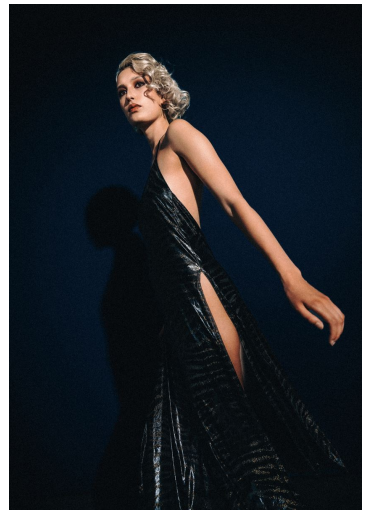

JENNIFER

GRÖSSE **177** OBERWEITE **81**
 TAILLE **65** HÜFTE **93**
 SCHUHE **40** HAARE **HELLBRAUN**
 AUGEN **BRAUN**

M4
 MODELS

HEIGHT **5' 9.5"** BUST **32"**
 WAIST **25"** HIPS **36"**
 SHOES **9** HAIR **LIGHT BROWN**
 EYES **BROWN**