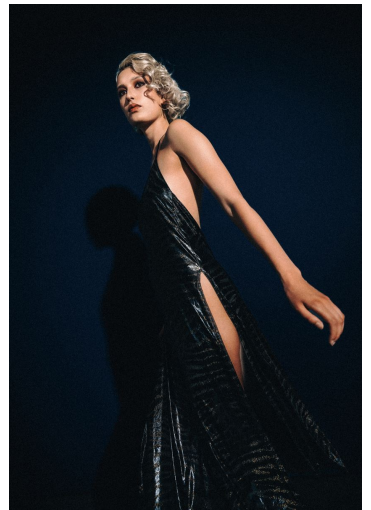

## JENNIFER

GRÖSSE **177** OBERWEITE **82**  
TAILLE **65** HÜFTE **92**  
SCHUHE **40** HAARE **HELLBRAUN**  
AUGEN **BRAUN**

**M4**  
MODELS

HEIGHT **5' 9.5"** BUST **32"**  
WAIST **25"** HIPS **36"**  
SHOES **9** HAIR **LIGHT BROWN**  
EYES **BROWN**

# JENNIFER

GRÖSSE **177** OBERWEITE **82**  
 TAILLE **65** HÜFTE **92**  
 SCHUHE **40** HAARE **HELLBRAUN**  
 AUGEN **BRAUN**

**M4**  
 MODELS

HEIGHT **5' 9.5"** BUST **32"**  
 WAIST **25"** HIPS **36"**  
 SHOES **9** HAIR **LIGHT BROWN**  
 EYES **BROWN**