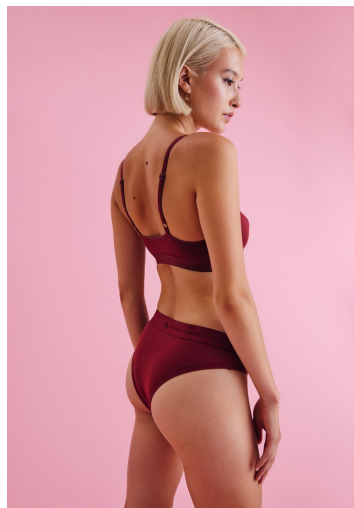

## JENNIFER

GRÖSSE **177** OBERWEITE **82**  
TAILLE **65** HÜFTE **92**  
SCHUHE **40** HAARE **HELLBRAUN**  
AUGEN **BRAUN**

**M4**  
MODELS

HEIGHT **5' 9.5"** BUST **32"**  
WAIST **25"** HIPS **36"**  
SHOES **9** HAIR **LIGHT BROWN**  
EYES **BROWN**

# JENNIFER

GRÖSSE **177** OBERWEITE **82**  
 TAILLE **65** HÜFTE **92**  
 SCHUHE **40** HAARE **HELLBRAUN**  
 AUGEN **BRAUN**

**M4**  
 MODELS

HEIGHT **5' 9.5"** BUST **32"**  
 WAIST **25"** HIPS **36"**  
 SHOES **9** HAIR **LIGHT BROWN**  
 EYES **BROWN**