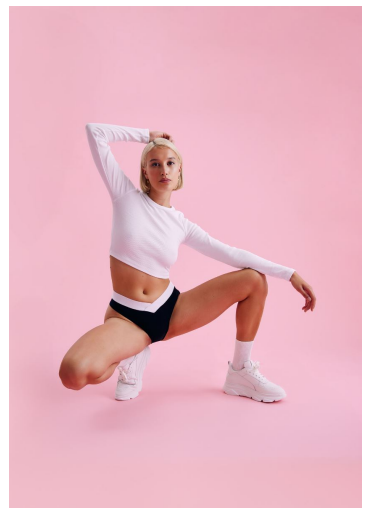

JENNIFER

GRÖSSE **177** OBERWEITE **81**
 TAILLE **65** HÜFTE **93**
 SCHUHE **40** HAARE **HELLBRAUN**
 AUGEN **BRAUN**

M4
 MODELS

HEIGHT **5' 9.5"** BUST **32"**
 WAIST **25"** HIPS **36"**
 SHOES **9** HAIR **LIGHT BROWN**
 EYES **BROWN**