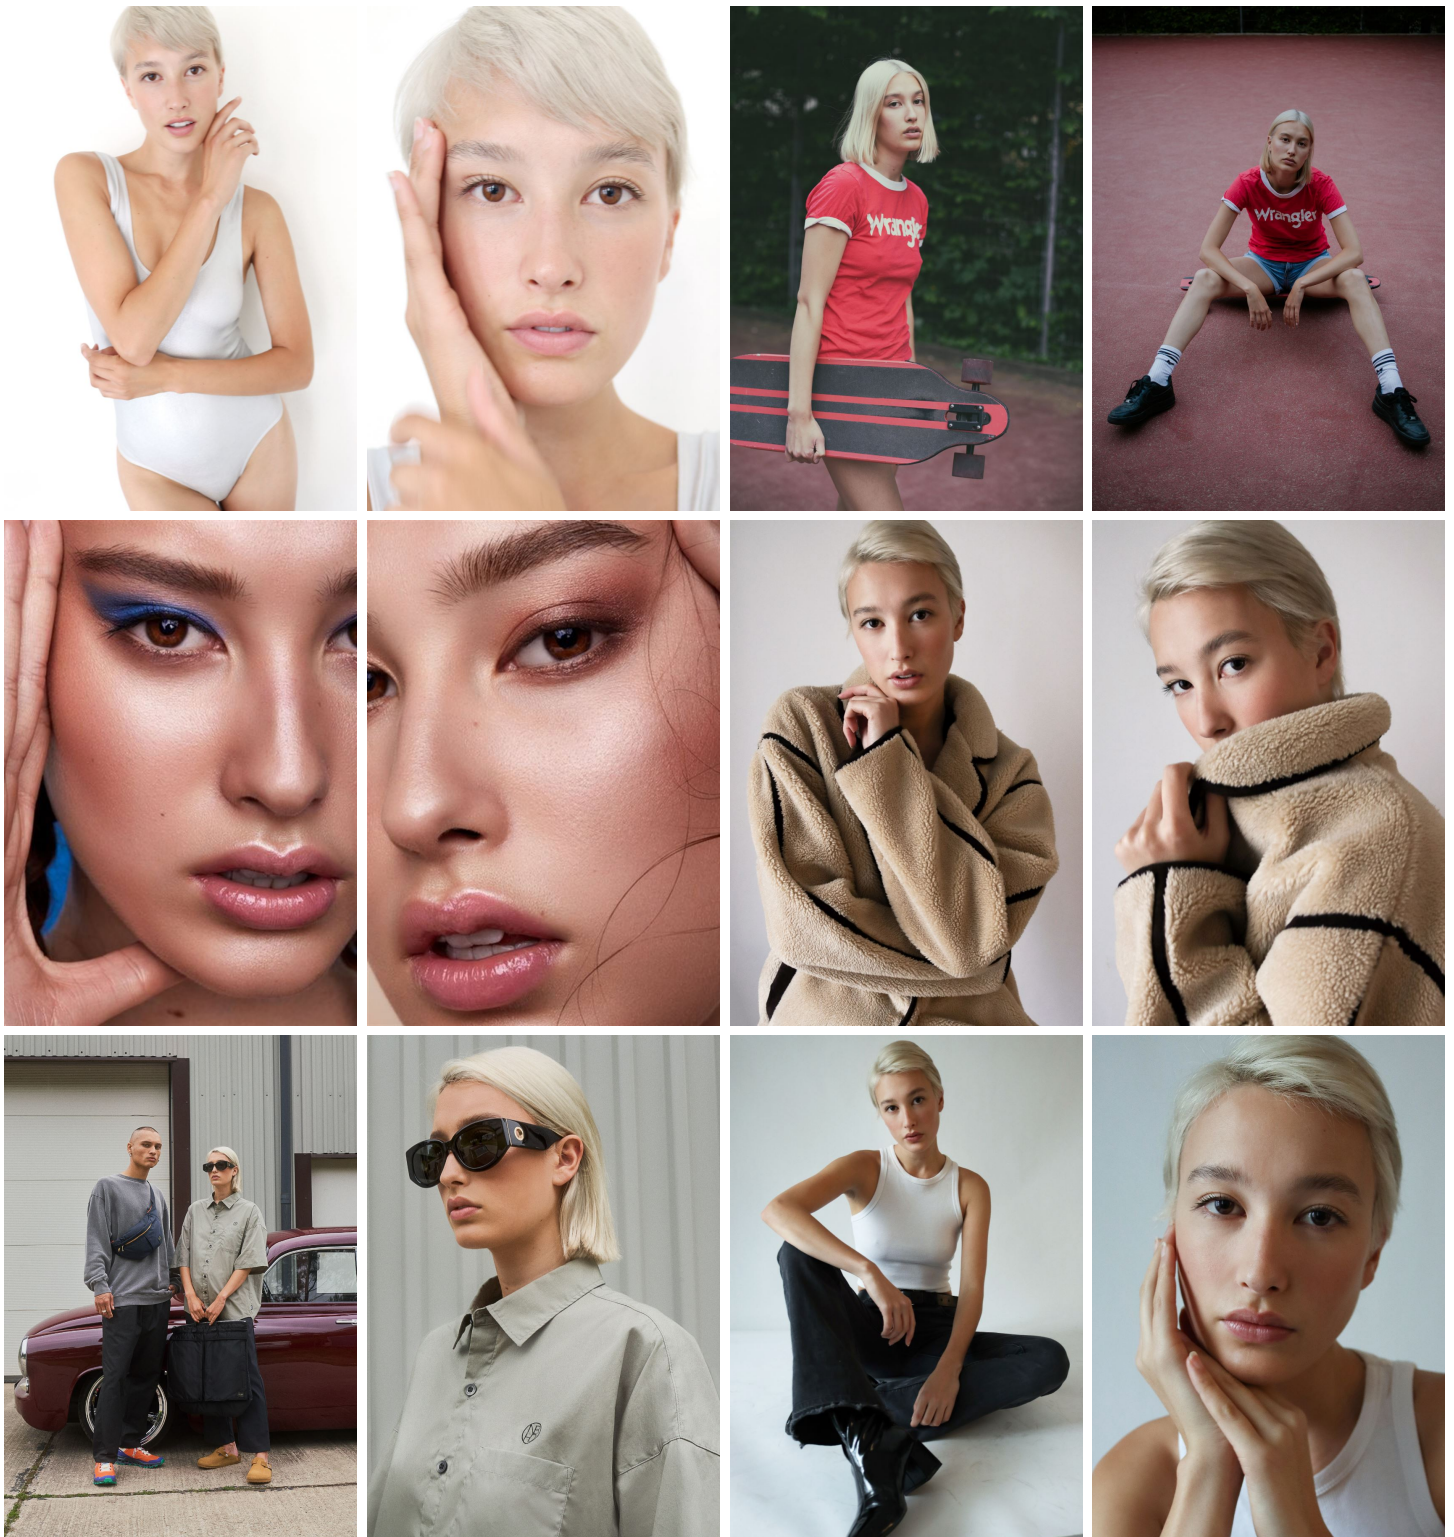

## JENNIFER

GRÖSSE **177** OBERWEITE **82**  
TAILLE **65** HÜFTE **92**  
SCHUHE **40** HAARE **HELLBRAUN**  
AUGEN **BRAUN**

**M4**  
MODELS

HEIGHT **5' 9.5"** BUST **32"**  
WAIST **25"** HIPS **36"**  
SHOES **9** HAIR **LIGHT BROWN**  
EYES **BROWN**

# JENNIFER

GRÖSSE **177** OBERWEITE **82**  
 TAILLE **65** HÜFTE **92**  
 SCHUHE **40** HAARE **HELLBRAUN**  
 AUGEN **BRAUN**

**M4**  
 MODELS

HEIGHT **5' 9.5"** BUST **32"**  
 WAIST **25"** HIPS **36"**  
 SHOES **9** HAIR **LIGHT BROWN**  
 EYES **BROWN**