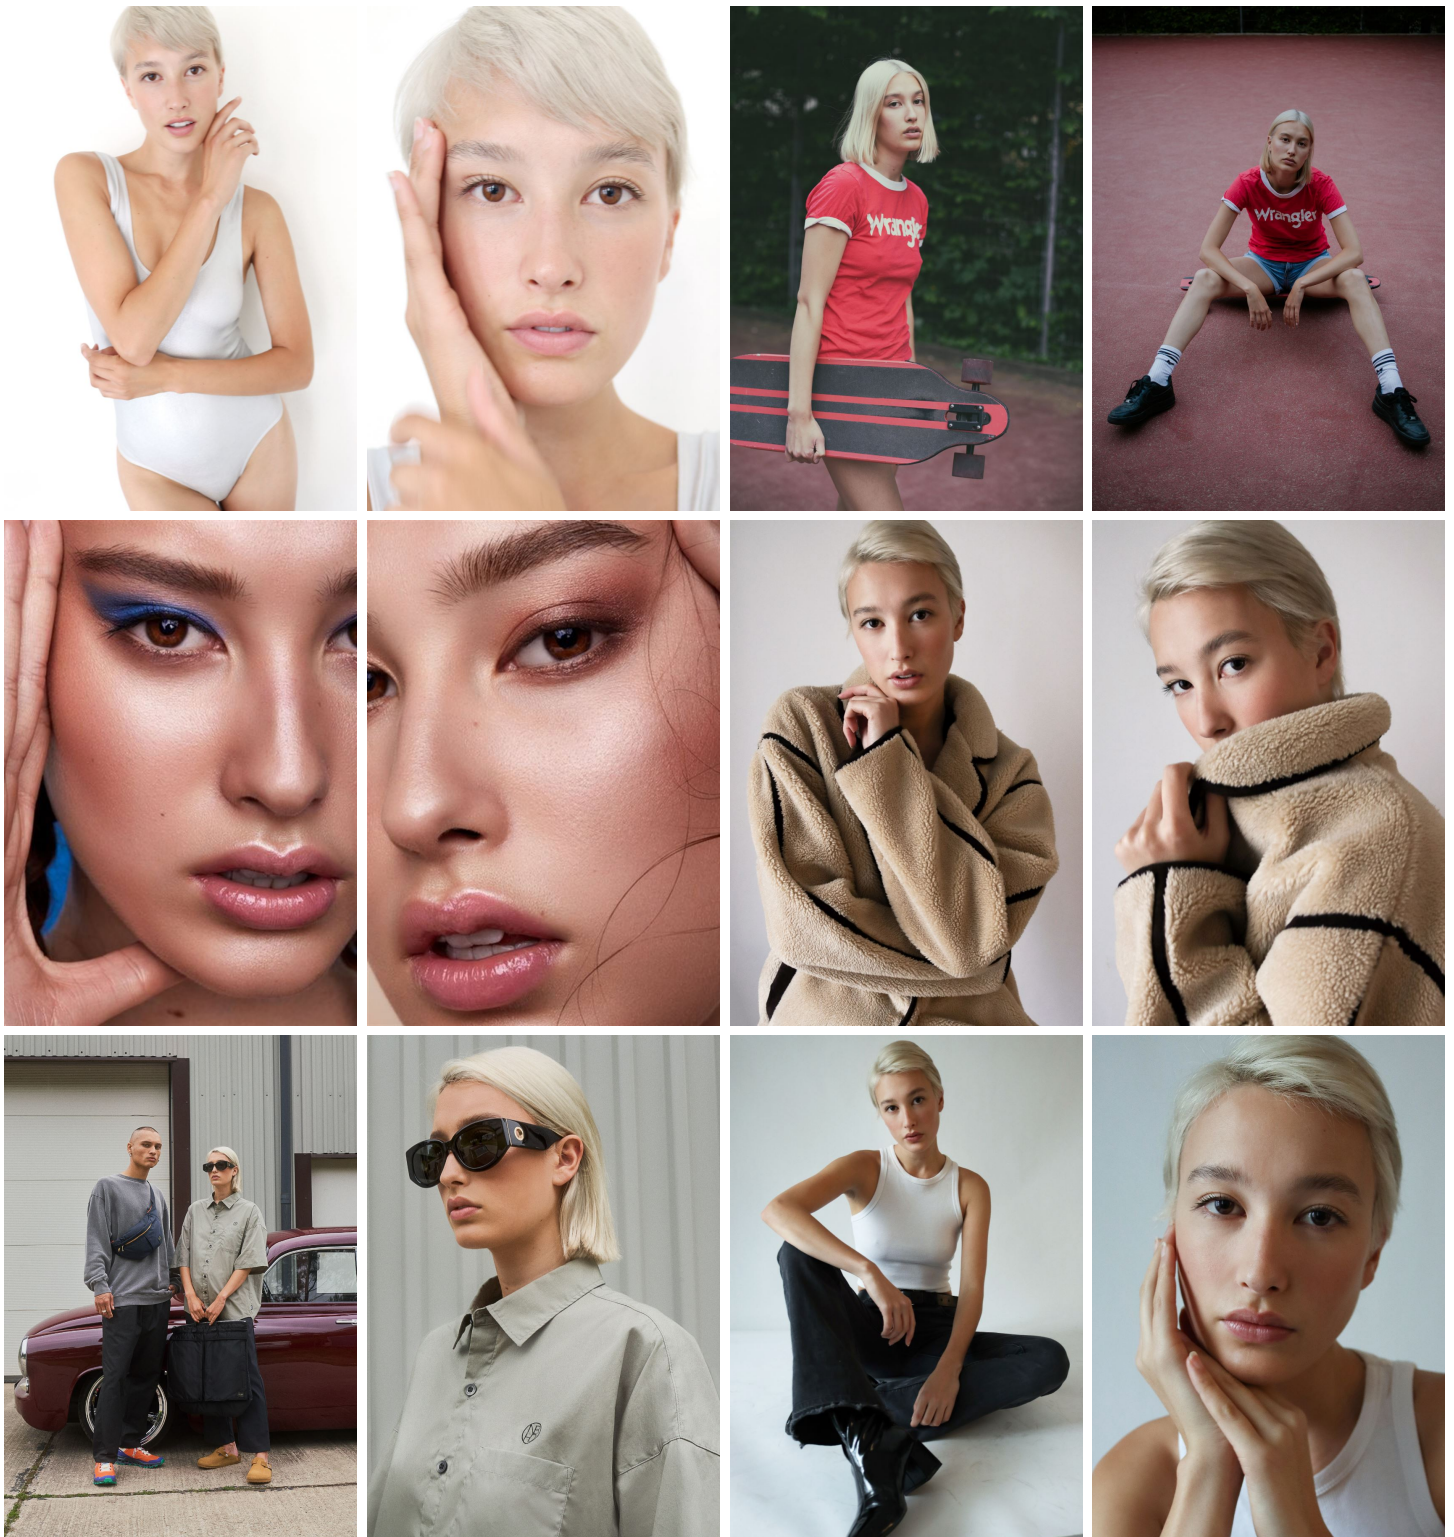

JENNIFER

GRÖSSE **177** OBERWEITE **81**
 TAILLE **65** HÜFTE **93**
 SCHUHE **40** HAARE **HELLBRAUN**
 AUGEN **BRAUN**

M4
 MODELS

HEIGHT **5' 9.5"** BUST **32"**
 WAIST **25"** HIPS **36"**
 SHOES **9** HAIR **LIGHT BROWN**
 EYES **BROWN**