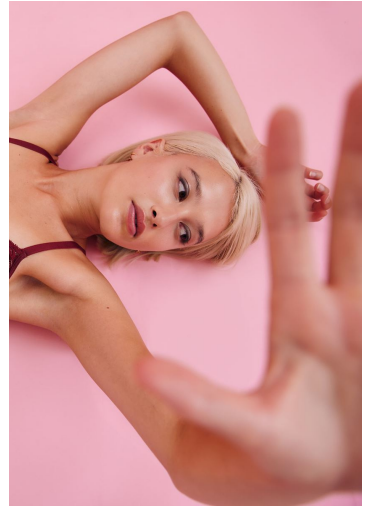

## JENNIFER

GRÖSSE **177** OBERWEITE **82**  
TAILLE **65** HÜFTE **92**  
SCHUHE **40** HAARE **HELLBRAUN**  
AUGEN **BRAUN**

**M4**  
MODELS

HEIGHT **5' 9.5"** BUST **32"**  
WAIST **25"** HIPS **36"**  
SHOES **9** HAIR **LIGHT BROWN**  
EYES **BROWN**

# JENNIFER

GRÖSSE **177** OBERWEITE **82**  
 TAILLE **65** HÜFTE **92**  
 SCHUHE **40** HAARE **HELLBRAUN**  
 AUGEN **BRAUN**

**M4**  
 MODELS

HEIGHT **5' 9.5"** BUST **32"**  
 WAIST **25"** HIPS **36"**  
 SHOES **9** HAIR **LIGHT BROWN**  
 EYES **BROWN**