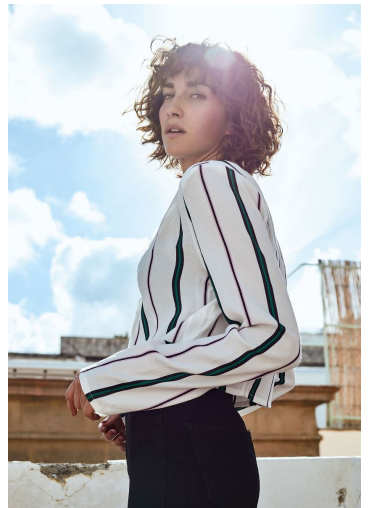

LAURA OJEDA

GRÖSSE **176** OBERWEITE **90**
TAILLE **64** HÜFTE **90**
SCHUHE **39** HAARE **BRAUN**
AUGEN **BRAUN-GRÜN**

M4
MODELS

HEIGHT **5' 9"** BUST **35"**
WAIST **25"** HIPS **35"**
SHOES **7.5** HAIR **BROWN**
EYES **HAZEL**

LAURA OJEDA

GRÖSSE 176 OBERWEITE 90
TAILLE 64 HÜFTE 90
SCHUHE 39 HAARE BRAUN
AUGEN BRAUN-GRÜN

HEIGHT 5' 9" BUST 35"
WAIST 25" HIPS 35"
SHOES 7.5 HAIR BROWN
EYES HAZEL

LAURA OJEDA

GRÖSSE **176** OBERWEITE **90**
TAILLE **64** HÜFTE **90**
SCHUHE **39** HAARE **BRAUN**
AUGEN **BRAUN-GRÜN**