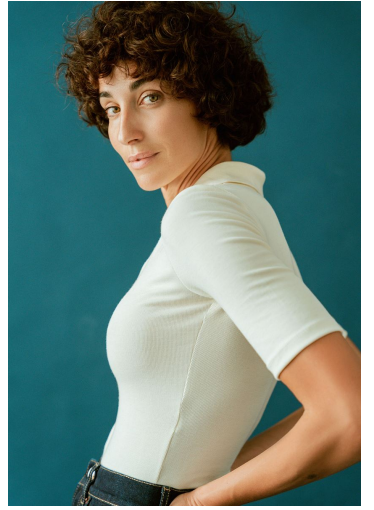

LAURA OJEDA

GRÖSSE **176** OBERWEITE **90**
TAILLE **64** HÜFTE **90**
SCHUHE **39** HAARE **BRAUN**
AUGEN **BRAUN-GRÜN**

M4
MODELS

HEIGHT **5' 9"** BUST **35"**
WAIST **25"** HIPS **35"**
SHOES **7.5** HAIR **BROWN**
EYES **HAZEL**

LAURA OJEDA

GRÖSSE 176 OBERWEITE 90
TAILLE 64 HÜFTE 90
SCHUHE 39 HAARE BRAUN
AUGEN BRAUN-GRÜN

HEIGHT 5' 9" BUST 35"
WAIST 25" HIPS 35"
SHOES 7.5 HAIR BROWN
EYES HAZEL

LAURA OJEDA

GRÖSSE **176** OBERWEITE **90**
TAILLE **64** HÜFTE **90**
SCHUHE **39** HAARE **BRAUN**
AUGEN **BRAUN-GRÜN**

M4
MODELS

HEIGHT **5' 9"** BUST **35"**
WAIST **25"** HIPS **35"**
SHOES **7.5** HAIR **BROWN**
EYES **HAZEL**