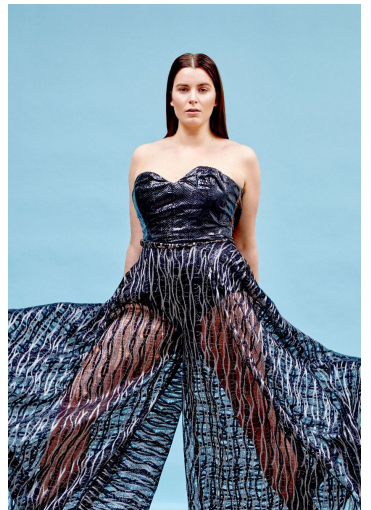

KARYN

GRÖSSE **176** OBERWEITE **110**  
TAILLE **82** HÜFTE **110**  
SCHUHE **40** HAARE **BRAUN**  
AUGEN **BRAUN-GRÜN**

**M4**  
MODELS

HEIGHT **5' 9"** BUST **43"**  
WAIST **32"** HIPS **43"**  
SHOES **8.5** HAIR **BROWN**  
EYES **HAZEL**

**The Most Sizes**

Supports women up to a size 42G.  
That's right: 42G.

**KARYN**

GRÖSSE **176** OBERWEITE **110**  
TAILLE **82** HÜFTE **110**  
SCHUHE **40** HAARE **BRAUN**  
AUGEN **BRAUN-GRÜN**

HEIGHT **5' 9"** BUST **43"**  
WAIST **32"** HIPS **43"**  
SHOES **8.5** HAIR **BROWN**  
EYES **HAZEL**

### The Most Sizes

Supports women up to a size 42G.  
That's right: 42G.