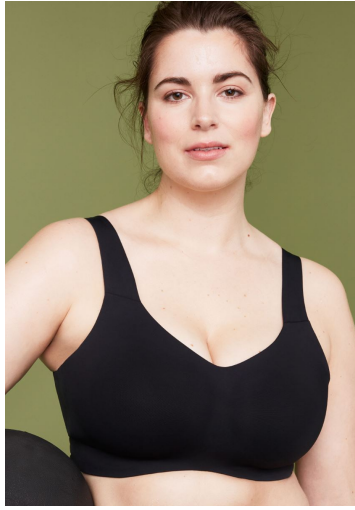

KARYN

GRÖSSE **176** OBERWEITE **110**
TAILLE **82** HÜFTE **110**
SCHUHE **40** HAARE **BRAUN**
AUGEN **BRAUN-GRÜN**

M
MODELS

HEIGHT **5' 9"** BUST **43"**
WAIST **32"** HIPS **43"**
SHOES **8.5** HAIR **BROWN**
EYES **HAZEL**