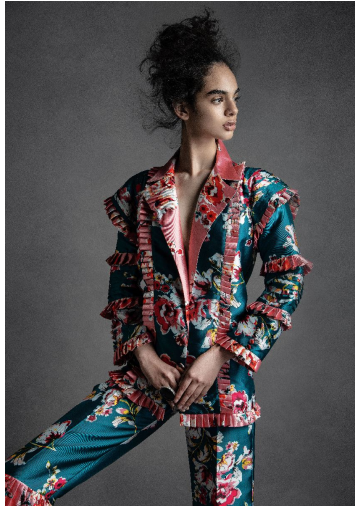

ISIS

GRÖSSE 179 OBERWEITE 82
 TAILLE 62 HÜFTE 92
 SCHUHE 40 HAARE BRAUN
 AUGEN BRAUN

M4
 MODELS

HEIGHT 5' 10.5" BUST 32"
 WAIST 24" HIPS 36"
 SHOES 9 HAIR BROWN
 EYES BROWN

ISIS

GRÖSSE 179 OBERWEITE 82
TAILLE 62 HÜFTE 92
SCHUHE 40 HAARE BRAUN
AUGEN BRAUN

M4
MODELS

HEIGHT 5' 10.5" BUST 32"
WAIST 24" HIPS 36"
SHOES 9 HAIR BROWN
EYES BROWN

ISIS

GRÖSSE 179 OBERWEITE 82
TAILLE 62 HÜFTE 92
SCHUHE 40 HAARE BRAUN
AUGEN BRAUN

M4
MODELS

HEIGHT 5' 10.5" BUST 32"
WAIST 24" HIPS 36"
SHOES 9 HAIR BROWN
EYES BROWN

ISIS

GRÖSSE 179 OBERWEITE 82
TAILLE 62 HÜFTE 92
SCHUHE 40 HAARE BRAUN
AUGEN BRAUN

M4
MODELS

HEIGHT 5' 10.5" BUST 32"
WAIST 24" HIPS 36"
SHOES 9 HAIR BROWN
EYES BROWN