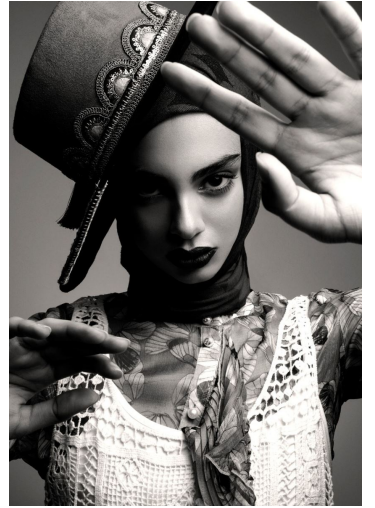

ISIS

GRÖSSE 179 OBERWEITE 82
 TAILLE 62 HÜFTE 92
 SCHUHE 40 HAARE BRAUN
 AUGEN BRAUN

M4
 MODELS

HEIGHT 5' 10.5" BUST 32"
 WAIST 24" HIPS 36"
 SHOES 9 HAIR BROWN
 EYES BROWN

ISIS

GRÖSSE 179 OBERWEITE 82
TAILLE 62 HÜFTE 92
SCHUHE 40 HAARE BRAUN
AUGEN BRAUN

M4
MODELS

HEIGHT 5' 10.5" BUST 32"
WAIST 24" HIPS 36"
SHOES 9 HAIR BROWN
EYES BROWN

ISIS

GRÖSSE 179 OBERWEITE 82
TAILLE 62 HÜFTE 92
SCHUHE 40 HAARE BRAUN
AUGEN BRAUN

M4
MODELS

HEIGHT 5' 10.5" BUST 32"
WAIST 24" HIPS 36"
SHOES 9 HAIR BROWN
EYES BROWN