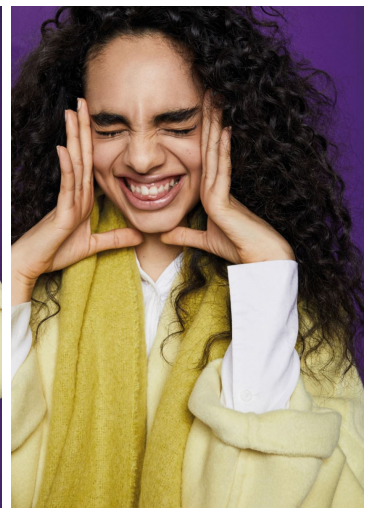

ISIS

GRÖSSE 179 OBERWEITE 82
 TAILLE 62 HÜFTE 92
 SCHUHE 40 HAARE BRAUN
 AUGEN BRAUN

M4
 MODELS

HEIGHT 5' 10.5" BUST 32"
 WAIST 24" HIPS 36"
 SHOES 9 HAIR BROWN
 EYES BROWN

ISIS

GRÖSSE 179 OBERWEITE 82
TAILLE 62 HÜFTE 92
SCHUHE 40 HAARE BRAUN
AUGEN BRAUN

M4
MODELS

HEIGHT 5' 10.5" BUST 32"
WAIST 24" HIPS 36"
SHOES 9 HAIR BROWN
EYES BROWN

ISIS

GRÖSSE 179 OBERWEITE 82
TAILLE 62 HÜFTE 92
SCHUHE 40 HAARE BRAUN
AUGEN BRAUN

M4
MODELS

HEIGHT 5' 10.5" BUST 32"
WAIST 24" HIPS 36"
SHOES 9 HAIR BROWN
EYES BROWN

ISIS

GRÖSSE 179 OBERWEITE 82
TAILLE 62 HÜFTE 92
SCHUHE 40 HAARE BRAUN
AUGEN BRAUN

M4
MODELS

HEIGHT 5' 10.5" BUST 32"
WAIST 24" HIPS 36"
SHOES 9 HAIR BROWN
EYES BROWN