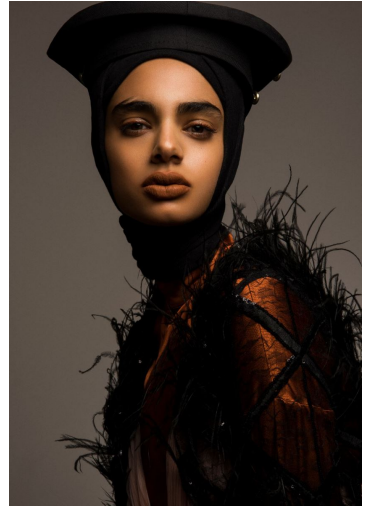

ISIS

GRÖSSE 179 OBERWEITE 82
 TAILLE 62 HÜFTE 92
 SCHUHE 40 HAARE BRAUN
 AUGEN BRAUN

M4
 MODELS

HEIGHT 5' 10.5" BUST 32"
 WAIST 24" HIPS 36"
 SHOES 9 HAIR BROWN
 EYES BROWN

ISIS

GRÖSSE 179 OBERWEITE 82
TAILLE 62 HÜFTE 92
SCHUHE 40 HAARE BRAUN
AUGEN BRAUN

M4
MODELS

HEIGHT 5' 10.5" BUST 32"
WAIST 24" HIPS 36"
SHOES 9 HAIR BROWN
EYES BROWN

ISIS

GRÖSSE 179 OBERWEITE 82
TAILLE 62 HÜFTE 92
SCHUHE 40 HAARE BRAUN
AUGEN BRAUN

M4
MODELS

HEIGHT 5' 10.5" BUST 32"
WAIST 24" HIPS 36"
SHOES 9 HAIR BROWN
EYES BROWN