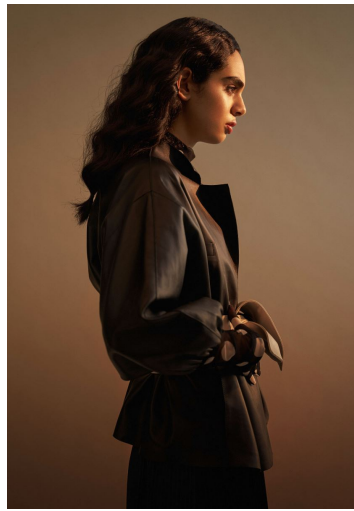

ISIS

GRÖSSE 179 OBERWEITE 82
 TAILLE 62 HÜFTE 92
 SCHUHE 40 HAARE BRAUN
 AUGEN BRAUN

M4
 MODELS

HEIGHT 5' 10.5" BUST 32"
 WAIST 24" HIPS 36"
 SHOES 9 HAIR BROWN
 EYES BROWN

ISIS

GRÖSSE 179 OBERWEITE 82
TAILLE 62 HÜFTE 92
SCHUHE 40 HAARE BRAUN
AUGEN BRAUN

M4
MODELS

HEIGHT 5' 10.5" BUST 32"
WAIST 24" HIPS 36"
SHOES 9 HAIR BROWN
EYES BROWN

ISIS

GRÖSSE 179 OBERWEITE 82
TAILLE 62 HÜFTE 92
SCHUHE 40 HAARE BRAUN
AUGEN BRAUN

M4
MODELS

HEIGHT 5' 10.5" BUST 32"
WAIST 24" HIPS 36"
SHOES 9 HAIR BROWN
EYES BROWN