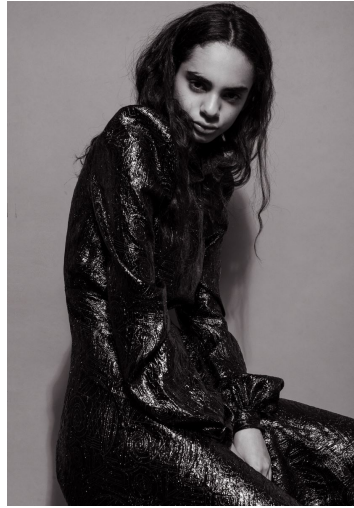

ISIS

GRÖSSE 179 OBERWEITE 82
 TAILLE 62 HÜFTE 92
 SCHUHE 40 HAARE BRAUN
 AUGEN BRAUN

M4
 MODELS

HEIGHT 5' 10.5" BUST 32"
 WAIST 24" HIPS 36"
 SHOES 9 HAIR BROWN
 EYES BROWN

ISIS

GRÖSSE 179 OBERWEITE 82
TAILLE 62 HÜFTE 92
SCHUHE 40 HAARE BRAUN
AUGEN BRAUN

M4
MODELS

HEIGHT 5' 10.5" BUST 32"
WAIST 24" HIPS 36"
SHOES 9 HAIR BROWN
EYES BROWN

ISIS

GRÖSSE 179 OBERWEITE 82
TAILLE 62 HÜFTE 92
SCHUHE 40 HAARE BRAUN
AUGEN BRAUN

M4
MODELS

HEIGHT 5' 10.5" BUST 32"
WAIST 24" HIPS 36"
SHOES 9 HAIR BROWN
EYES BROWN

ISIS

GRÖSSE 179 OBERWEITE 82
TAILLE 62 HÜFTE 92
SCHUHE 40 HAARE BRAUN
AUGEN BRAUN

M4
MODELS

HEIGHT 5' 10.5" BUST 32"
WAIST 24" HIPS 36"
SHOES 9 HAIR BROWN
EYES BROWN