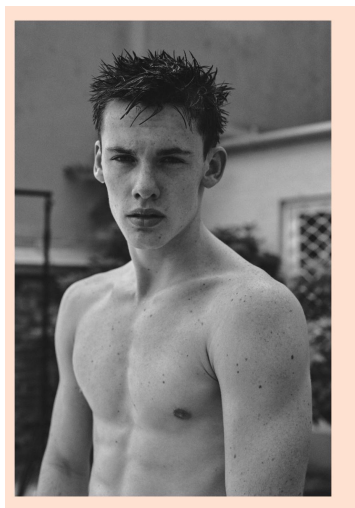

PETR

GRÖSSE **189** OBERWEITE **98**
TAILLE **81** HÜFTE **96**
SCHUHE **45** HAARE **BRAUN**
AUGEN **GREY**

M4
MODELS

HEIGHT **6' 2"** BUST **38"**
WAIST **32"** HIPS **38"**
SHOES **11.5** HAIR **BROWN**
EYES **GREY**

PETR

GRÖSSE 189 OBERWEITE 98
TAILLE 81 HÜFTE 96
SCHUHE 45 HAARE BRAUN
AUGEN GREY

M
MODELS

HEIGHT 6' 2" BUST 38"
WAIST 32" HIPS 38"
SHOES 11.5 HAIR BROWN
EYES GREY

PETR

GRÖSSE 189 OBERWEITE 98
TAILLE 81 HÜFTE 96
SCHUHE 45 HAARE BRAUN
AUGEN GREY

M4
MODELS

HEIGHT 6' 2" BUST 38"
WAIST 32" HIPS 38"
SHOES 11.5 HAIR BROWN
EYES GREY