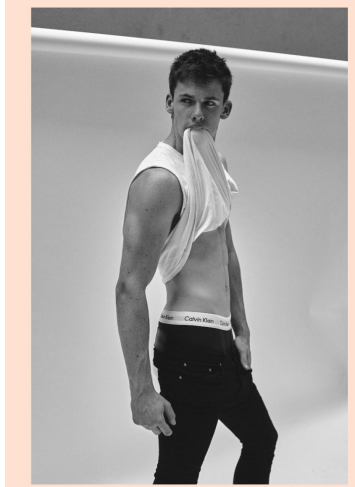

PETR

GRÖSSE **189** OBERWEITE **98**
TAILLE **81** HÜFTE **96**
SCHUHE **45** HAARE **BRAUN**
AUGEN **GREY**

M4
MODELS

HEIGHT **6' 2"** BUST **38"**
WAIST **32"** HIPS **38"**
SHOES **11.5** HAIR **BROWN**
EYES **GREY**

PETR

GRÖSSE 189 OBERWEITE 98
TAILLE 81 HÜFTE 96
SCHUHE 45 HAARE BRAUN
AUGEN GREY

M
MODELS

HEIGHT 6' 2" BUST 38"
WAIST 32" HIPS 38"
SHOES 11.5 HAIR BROWN
EYES GREY

PETR

GRÖSSE 189 OBERWEITE 98
TAILLE 81 HÜFTE 96
SCHUHE 45 HAARE BRAUN
AUGEN GREY

M4
MODELS

HEIGHT 6' 2" BUST 38"
WAIST 32" HIPS 38"
SHOES 11.5 HAIR BROWN
EYES GREY