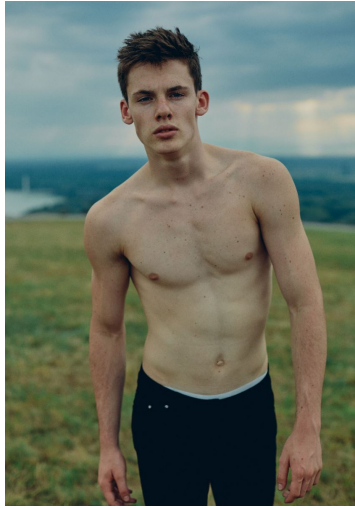

PETR

GRÖSSE **189** OBERWEITE **98**
TAILLE **81** HÜFTE **96**
SCHUHE **45** HAARE **BRAUN**
AUGEN **GREY**

M4
MODELS

HEIGHT **6' 2"** BUST **38"**
WAIST **32"** HIPS **38"**
SHOES **11.5** HAIR **BROWN**
EYES **GREY**

PETR

GRÖSSE 189 OBERWEITE 98
TAILLE 81 HÜFTE 96
SCHUHE 45 HAARE BRAUN
AUGEN GREY

M
MODELS

HEIGHT 6' 2" BUST 38"
WAIST 32" HIPS 38"
SHOES 11.5 HAIR BROWN
EYES GREY

PETR

GRÖSSE 189 OBERWEITE 98
TAILLE 81 HÜFTE 96
SCHUHE 45 HAARE BRAUN
AUGEN GREY

M4
MODELS

HEIGHT 6' 2" BUST 38"
WAIST 32" HIPS 38"
SHOES 11.5 HAIR BROWN
EYES GREY