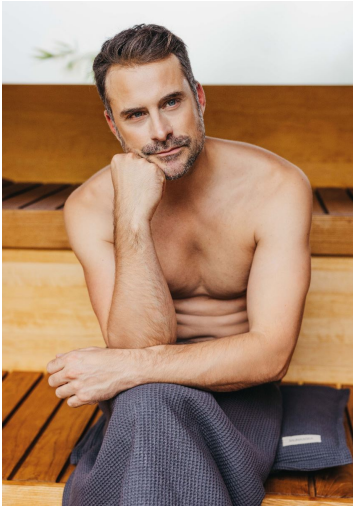

MARCEL SPANG

GRÖSSE **187** OBERWEITE **102**
TAILLE **77** HÜFTE **96**
SCHUHE **44** HAARE **DUNKELBRAUN**
AUGEN **BLAU**

M4
MODELS

HEIGHT **6' 1.5"** BUST **40"**
WAIST **30"** HIPS **38"**
SHOES **11** HAIR **DARK BROWN**
EYES **BLUE**

MARCEL SPANG

GRÖSSE **187** OBERWEITE **102**
TAILLE **77** HÜFTE **96**
SCHUHE **44** HAARE **DUNKELBRAUN**
AUGEN **BLAU**

HEIGHT **6' 1.5"** BUST **40"**
WAIST **30"** HIPS **38"**
SHOES **11** HAIR **DARK BROWN**
EYES **BLUE**