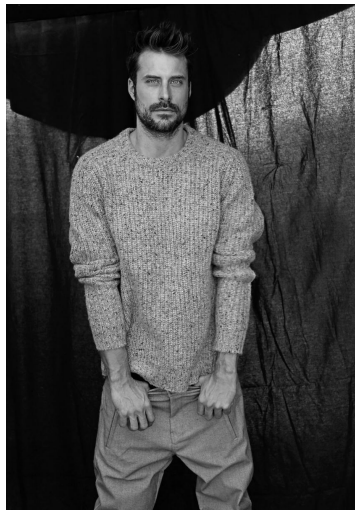

MARCEL SPANG

GRÖSSE **187** OBERWEITE **102**
TAILLE **77** HÜFTE **96**
SCHUHE **44** HAARE **DUNKELBRAUN**
AUGEN **BLAU**

HEIGHT **6' 1.5"** BUST **40"**
WAIST **30"** HIPS **38"**
SHOES **11** HAIR **DARK BROWN**
EYES **BLUE**