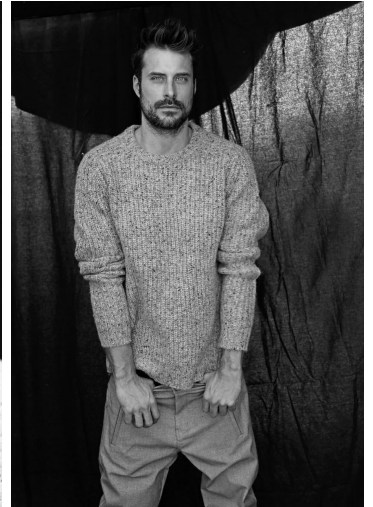

JUST SPORTS | FITNESS

MARCEL SPANG

GRÖSSE **187** OBERWEITE **102**
TAILLE **77** HÜFTE **96**
SCHUHE **44** HAARE **DUNKELBRAUN**
AUGEN **BLAU**

M4
MODELS

HEIGHT **6' 1.5"** BUST **40"**
WAIST **30"** HIPS **38"**
SHOES **11** HAIR **DARK BROWN**
EYES **BLUE**

MARCEL SPANG

GRÖSSE **187** OBERWEITE **102**
TAILLE **77** HÜFTE **96**
SCHUHE **44** HAARE **DUNKELBRAUN**
AUGEN **BLAU**

HEIGHT **6' 1.5"** BUST **40"**
WAIST **30"** HIPS **38"**
SHOES **11** HAIR **DARK BROWN**
EYES **BLUE**