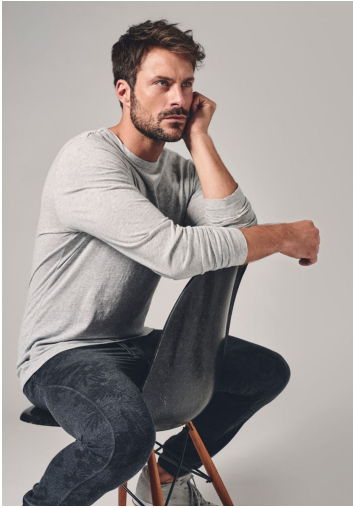

MARCEL SPANG

GRÖSSE **187** OBERWEITE **102**
TAILLE **77** HÜFTE **96**
SCHUHE **44** HAARE **DUNKELBRAUN**
AUGEN **BLAU**

M4
MODELS

HEIGHT **6' 1.5"** BUST **40"**
WAIST **30"** HIPS **38"**
SHOES **11** HAIR **DARK BROWN**
EYES **BLUE**

MARCEL SPANG

GRÖSSE **187** OBERWEITE **102**
TAILLE **77** HÜFTE **96**
SCHUHE **44** HAARE **DUNKELBRAUN**
AUGEN **BLAU**

HEIGHT **6' 1.5"** BUST **40"**
WAIST **30"** HIPS **38"**
SHOES **11** HAIR **DARK BROWN**
EYES **BLUE**