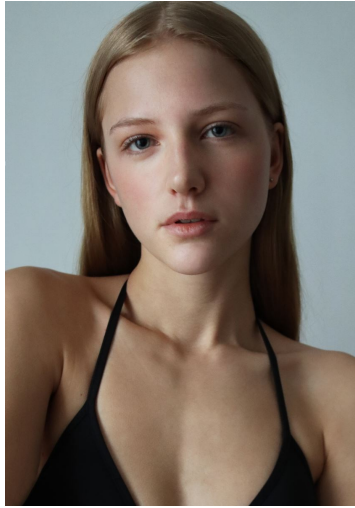

LEA-FELICE

GRÖSSE **177** OBERWEITE **79**
TAILLE **60** HÜFTE **89**
SCHUHE **40** HAARE **BLOND**
AUGEN **BLAU**

M4
MODELS

HEIGHT **5' 9.5"** BUST **31"**
WAIST **23"** HIPS **35"**
SHOES **9** HAIR **BLONDE**
EYES **BLUE**

LEA-FELICE

GRÖSSE **177** OBERWEITE **79**
TAILLE **60** HÜFTE **89**
SCHUHE **40** HAARE **BLOND**
AUGEN **BLAU**

HEIGHT **5' 9.5"** BUST **31"**
WAIST **23"** HIPS **35"**
SHOES **9** HAIR **BLONDE**
EYES **BLUE**