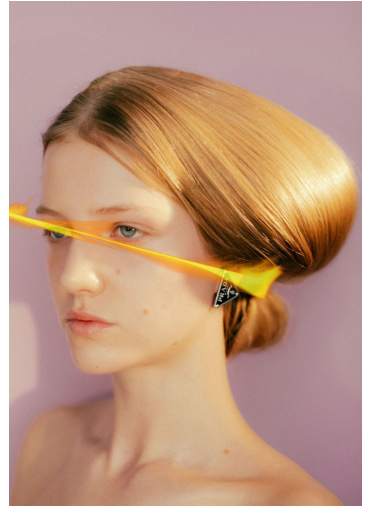

LEA-FELICE

GRÖSSE **178** OBERWEITE **80**
TAILLE **60** HÜFTE **90**
SCHUHE **40** HAARE **BLOND**
AUGEN **BLAU**

M4
MODELS

HEIGHT **5' 10"** BUST **31"**
WAIST **23"** HIPS **35"**
SHOES **9** HAIR **BLONDE**
EYES **BLUE**

LEA-FELICE

GRÖSSE **178** OBERWEITE **80**
TAILLE **60** HÜFTE **90**
SCHUHE **40** HAARE **BLOND**
AUGEN **BLAU**

HEIGHT **5' 10"** BUST **31"**
WAIST **23"** HIPS **35"**
SHOES **9** HAIR **BLONDE**
EYES **BLUE**