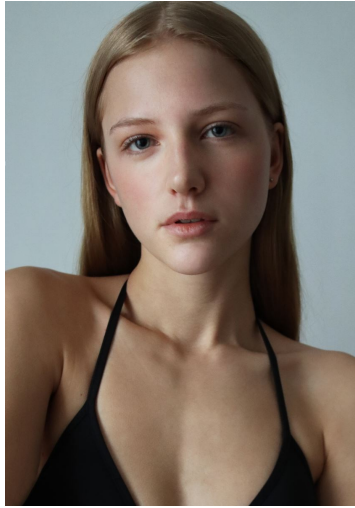

LEA-FELICE

GRÖSSE **178** OBERWEITE **80**
TAILLE **60** HÜFTE **90**
SCHUHE **40** HAARE **BLOND**
AUGEN **BLAU**

M4
MODELS

HEIGHT **5' 10"** BUST **31"**
WAIST **23"** HIPS **35"**
SHOES **9** HAIR **BLONDE**
EYES **BLUE**

LEA-FELICE

GRÖSSE **178** OBERWEITE **80**
TAILLE **60** HÜFTE **90**
SCHUHE **40** HAARE **BLOND**
AUGEN **BLAU**

HEIGHT **5' 10"** BUST **31"**
WAIST **23"** HIPS **35"**
SHOES **9** HAIR **BLONDE**
EYES **BLUE**