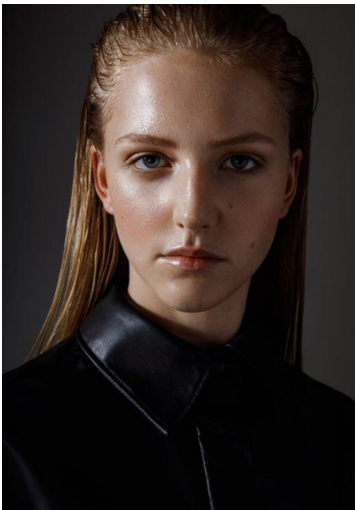

LEA-FELICE

GRÖSSE **177** OBERWEITE **79**
TAILLE **60** HÜFTE **89**
SCHUHE **40** HAARE **BLOND**
AUGEN **BLAU**

M4
MODELS

HEIGHT **5' 9.5"** BUST **31"**
WAIST **23"** HIPS **35"**
SHOES **9** HAIR **BLONDE**
EYES **BLUE**

LEA-FELICE

GRÖSSE **177** OBERWEITE **79**
TAILLE **60** HÜFTE **89**
SCHUHE **40** HAARE **BLOND**
AUGEN **BLAU**

HEIGHT **5' 9.5"** BUST **31"**
WAIST **23"** HIPS **35"**
SHOES **9** HAIR **BLONDE**
EYES **BLUE**