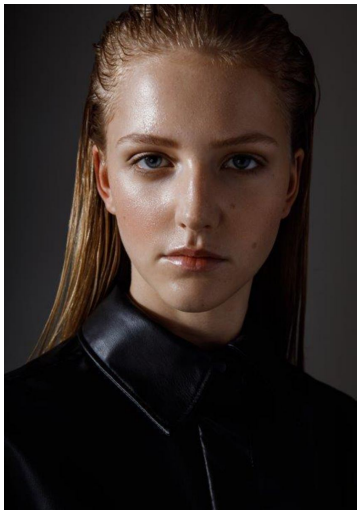

LEA-FELICE

GRÖSSE **178** OBERWEITE **80**
TAILLE **60** HÜFTE **90**
SCHUHE **40** HAARE **BLOND**
AUGEN **BLAU**

M4
MODELS

HEIGHT **5' 10"** BUST **31"**
WAIST **23"** HIPS **35"**
SHOES **9** HAIR **BLONDE**
EYES **BLUE**

LEA-FELICE

GRÖSSE **178** OBERWEITE **80**
TAILLE **60** HÜFTE **90**
SCHUHE **40** HAARE **BLOND**
AUGEN **BLAU**

HEIGHT **5' 10"** BUST **31"**
WAIST **23"** HIPS **35"**
SHOES **9** HAIR **BLONDE**
EYES **BLUE**