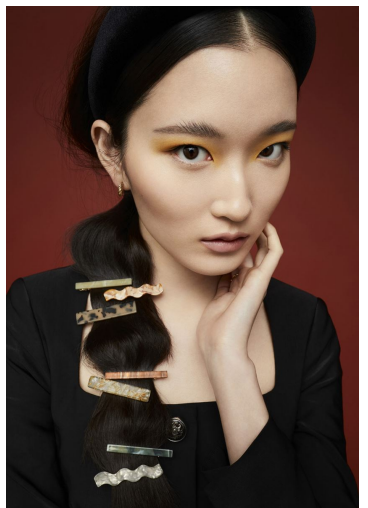

## JIHYUN PARK

GRÖSSE **177** OBERWEITE **82**  
TAILLE **59** HÜFTE **89**  
SCHUHE **39** HAARE **SCHWARZ**  
AUGEN **BRAUN**

**M4**  
MODELS

HEIGHT **5' 9.5"** BUST **32"**  
WAIST **23"** HIPS **35"**  
SHOES **7.5** HAIR **BLACK**  
EYES **BROWN**

## JIHYUN PARK

GRÖSSE 177 OBERWEITE 82  
TAILLE 59 HÜFTE 89  
SCHUHE 39 HAARE SCHWARZ  
AUGEN BRAUN

**M4**  
MODELS

HEIGHT 5' 9.5" BUST 32"  
WAIST 23" HIPS 35"  
SHOES 7.5 HAIR BLACK  
EYES BROWN

# JIHYUN PARK

GRÖSSE 177 OBERWEITE 82  
TAILLE 59 HÜFTE 89  
SCHUHE 39 HAARE SCHWARZ  
AUGEN BRAUN

**M4**  
MODELS

HEIGHT 5' 9.5" BUST 32"  
WAIST 23" HIPS 35"  
SHOES 7.5 HAIR BLACK  
EYES BROWN