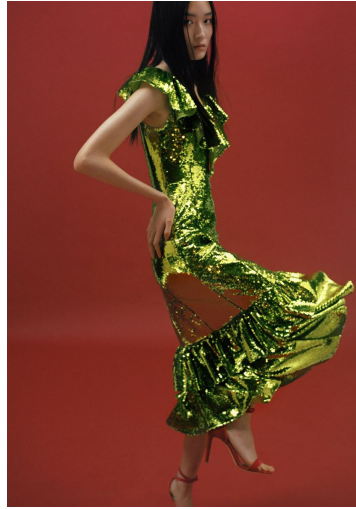

JIHYUN PARK

GRÖSSE **177** OBERWEITE **82**
TAILLE **59** HÜFTE **89**
SCHUHE HAARE **SCHWARZ**
AUGEN **BRAUN**

M4
MODELS

HEIGHT **5' 9.5"** BUST **32"**
WAIST **23"** HIPS **35"**
HAIR **BLACK**
EYES **BROWN**

JIHYUN PARK

GRÖSSE **177** OBERWEITE **82**
TAILLE **59** HÜFTE **89**
SCHUHE HAARE **SCHWARZ**
AUGEN **BRAUN**

HEIGHT **5' 9.5"** BUST **32"**
WAIST **23"** HIPS **35"**
HAIR **BLACK**
EYES **BROWN**

JIHYUN PARK

GRÖSSE **177** OBERWEITE **82**
TAILLE **59** HÜFTE **89**
SCHUHE HAARE **SCHWARZ**
AUGEN **BRAUN**

HEIGHT **5' 9.5"** BUST **32"**
WAIST **23"** HIPS **35"**
HAIR **BLACK**
EYES **BROWN**