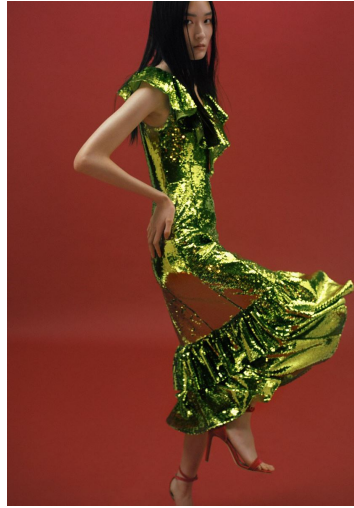

## JIHYUN PARK

GRÖSSE **177** OBERWEITE **82**  
TAILLE **59** HÜFTE **89**  
SCHUHE **39** HAARE **SCHWARZ**  
AUGEN **BRAUN**

**M4**  
MODELS

HEIGHT **5' 9.5"** BUST **32"**  
WAIST **23"** HIPS **35"**  
SHOES **7.5** HAIR **BLACK**  
EYES **BROWN**

## JIHYUN PARK

GRÖSSE 177 OBERWEITE 82  
TAILLE 59 HÜFTE 89  
SCHUHE 39 HAARE SCHWARZ  
AUGEN BRAUN

**M4**  
MODELS

HEIGHT 5' 9.5" BUST 32"  
WAIST 23" HIPS 35"  
SHOES 7.5 HAIR BLACK  
EYES BROWN

# JIHYUN PARK

GRÖSSE 177 OBERWEITE 82  
TAILLE 59 HÜFTE 89  
SCHUHE 39 HAARE SCHWARZ  
AUGEN BRAUN

**M4**  
MODELS

HEIGHT 5' 9.5" BUST 32"  
WAIST 23" HIPS 35"  
SHOES 7.5 HAIR BLACK  
EYES BROWN