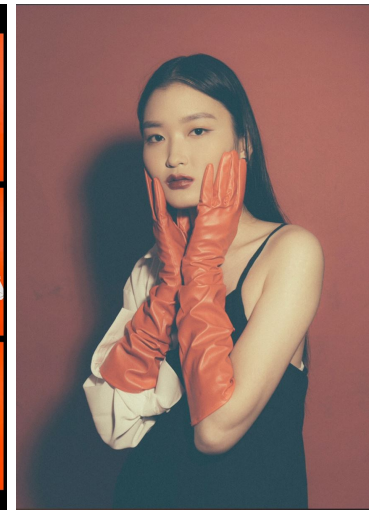

JIHYUN PARK

GRÖSSE **177** OBERWEITE **82**
TAILLE **59** HÜFTE **89**
SCHUHE HAARE **SCHWARZ**
AUGEN **BRAUN**

M4
MODELS

HEIGHT **5' 9.5"** BUST **32"**
WAIST **23"** HIPS **35"**
HAIR **BLACK**
EYES **BROWN**