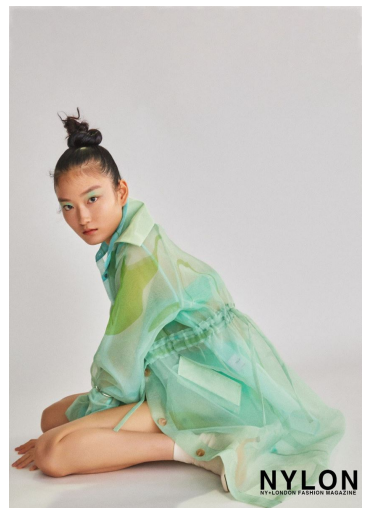

JIHYUN PARK

GRÖSSE **177** OBERWEITE **82**
TAILLE **59** HÜFTE **89**
SCHUHE HAARE **SCHWARZ**
AUGEN **BRAUN**

M4
MODELS

HEIGHT **5' 9.5"** BUST **32"**
WAIST **23"** HIPS **35"**
HAIR **BLACK**
EYES **BROWN**