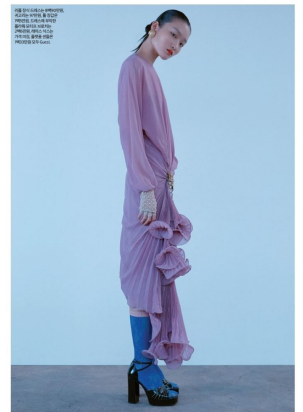

JIHYUN PARK

GRÖSSE **177** OBERWEITE **82**
TAILLE **59** HÜFTE **89**
SCHUHE HAARE **SCHWARZ**
AUGEN **BRAUN**

M4
MODELS

HEIGHT **5' 9.5"** BUST **32"**
WAIST **23"** HIPS **35"**
HAIR **BLACK**
EYES **BROWN**

JIHYUN PARK

GRÖSSE **177** OBERWEITE **82**
TAILLE **59** HÜFTE **89**
SCHUHE HAARE **SCHWARZ**
AUGEN **BRAUN**

HEIGHT **5' 9.5"** BUST **32"**
WAIST **23"** HIPS **35"**
HAIR **BLACK**
EYES **BROWN**

JIHYUN PARK

GRÖSSE **177** OBERWEITE **82**
TAILLE **59** HÜFTE **89**
SCHUHE HAARE **SCHWARZ**
AUGEN **BRAUN**

HEIGHT **5' 9.5"** BUST **32"**
WAIST **23"** HIPS **35"**
HAIR **BLACK**
EYES **BROWN**