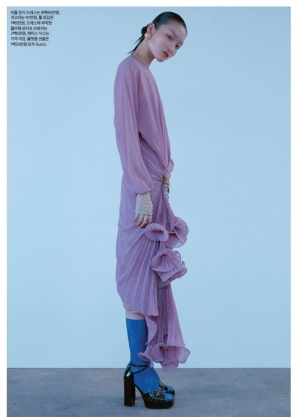

## JIHYUN PARK

GRÖSSE **177** OBERWEITE **82**  
TAILLE **59** HÜFTE **89**  
SCHUHE **39** HAARE **SCHWARZ**  
AUGEN **BRAUN**

**M4**  
MODELS

HEIGHT **5' 9.5"** BUST **32"**  
WAIST **23"** HIPS **35"**  
SHOES **7.5** HAIR **BLACK**  
EYES **BROWN**

## JIHYUN PARK

GRÖSSE 177 OBERWEITE 82  
TAILLE 59 HÜFTE 89  
SCHUHE 39 HAARE SCHWARZ  
AUGEN BRAUN

**M4**  
MODELS

HEIGHT 5' 9.5" BUST 32"  
WAIST 23" HIPS 35"  
SHOES 7.5 HAIR BLACK  
EYES BROWN

# JIHYUN PARK

GRÖSSE 177 OBERWEITE 82  
TAILLE 59 HÜFTE 89  
SCHUHE 39 HAARE SCHWARZ  
AUGEN BRAUN

**M4**  
MODELS

HEIGHT 5' 9.5" BUST 32"  
WAIST 23" HIPS 35"  
SHOES 7.5 HAIR BLACK  
EYES BROWN