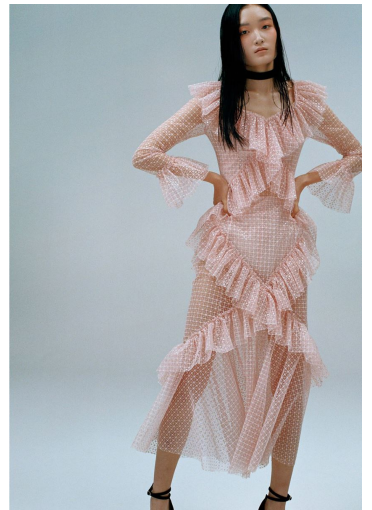

JIHYUN PARK

GRÖSSE **177** OBERWEITE **82**
TAILLE **59** HÜFTE **89**
SCHUHE HAARE **SCHWARZ**
AUGEN **BRAUN**

M4
MODELS

HEIGHT **5' 9.5"** BUST **32"**
WAIST **23"** HIPS **35"**
HAIR **BLACK**
EYES **BROWN**

JIHYUN PARK

GRÖSSE **177** OBERWEITE **82**
TAILLE **59** HÜFTE **89**
SCHUHE HAARE **SCHWARZ**
AUGEN **BRAUN**

HEIGHT **5' 9.5"** BUST **32"**
WAIST **23"** HIPS **35"**
HAIR **BLACK**
EYES **BROWN**

JIHYUN PARK

GRÖSSE **177** OBERWEITE **82**
TAILLE **59** HÜFTE **89**
SCHUHE HAARE **SCHWARZ**
AUGEN **BRAUN**

HEIGHT **5' 9.5"** BUST **32"**
WAIST **23"** HIPS **35"**
HAIR **BLACK**
EYES **BROWN**