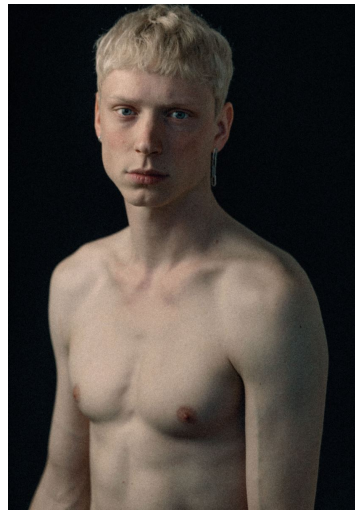

BASTIAN

GRÖSSE **190** OBERWEITE **97**
TAILLE **77** HÜFTE **98**
SCHUHE **44** HAARE **BLOND**
AUGEN **BLAU**

M4
MODELS

HEIGHT **6' 2.5"** BUST **38"**
WAIST **30"** HIPS **38"**
SHOES **11** HAIR **BLONDE**
EYES **BLUE**

BASTIAN

GRÖSSE **190** OBERWEITE **97**
TAILLE **77** HÜFTE **98**
SCHUHE **44** HAARE **BLOND**
AUGEN **BLAU**

HEIGHT **6' 2.5"** BUST **38"**
WAIST **30"** HIPS **38"**
SHOES **11** HAIR **BLONDE**
EYES **BLUE**

BASTIAN

GRÖSSE 190 OBERWEITE 97
 TAILLE 77 HÜFTE 98
 SCHUHE 44 HAARE BLOND
 AUGEN BLAU

M4
 MODELS

HEIGHT 6' 2.5" BUST 38"
 WAIST 30" HIPS 38"
 SHOES 11 HAIR BLONDE
 EYES BLUE

BURBERRY

BASTIAN

GRÖSSE 190 OBERWEITE 97
TAILLE 77 HÜFTE 98
SCHUHE 44 HAARE **BLOND**
AUGEN **BLAU**