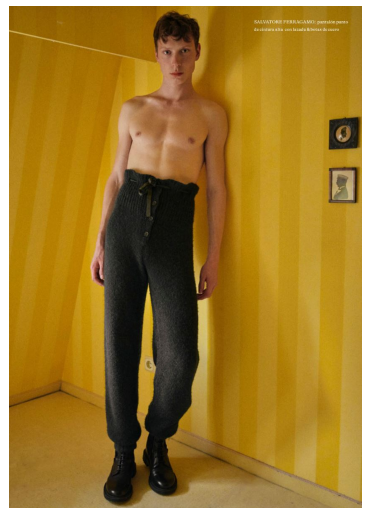

BASTIAN

GRÖSSE **190** OBERWEITE **97**
TAILLE **77** HÜFTE **98**
SCHUHE **44** HAARE **BLOND**
AUGEN **BLAU**

M4
MODELS

HEIGHT **6' 2.5"** BUST **38"**
WAIST **30"** HIPS **38"**
SHOES **11** HAIR **BLONDE**
EYES **BLUE**

BASTIAN

GRÖSSE **190** OBERWEITE **97**
TAILLE **77** HÜFTE **98**
SCHUHE **44** HAARE **BLOND**
AUGEN **BLAU**

HEIGHT **6' 2.5"** BUST **38"**
WAIST **30"** HIPS **38"**
SHOES **11** HAIR **BLONDE**
EYES **BLUE**

BASTIAN

GRÖSSE 190 OBERWEITE 97
 TAILLE 77 HÜFTE 98
 SCHUHE 44 HAARE BLOND
 AUGEN BLAU

M4
 MODELS

HEIGHT 6' 2.5" BUST 38"
 WAIST 30" HIPS 38"
 SHOES 11 HAIR BLONDE
 EYES BLUE

BURBERRY

BASTIAN

GRÖSSE 190 OBERWEITE 97
TAILLE 77 HÜFTE 98
SCHUHE 44 HAARE **BLOND**
AUGEN **BLAU**