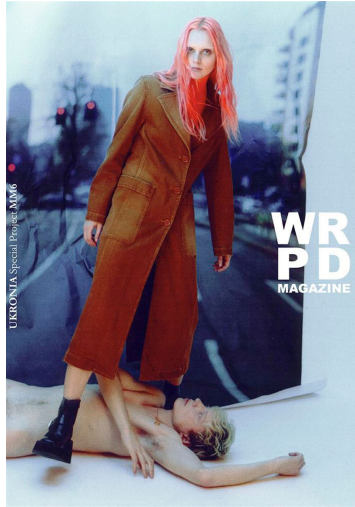

BASTIAN

GRÖSSE **190** OBERWEITE **97**
TAILLE **77** HÜFTE **98**
SCHUHE **44** HAARE **BLOND**
AUGEN **BLAU**

M4
MODELS

HEIGHT **6' 2.5"** BUST **38"**
WAIST **30"** HIPS **38"**
SHOES **11** HAIR **BLONDE**
EYES **BLUE**

BASTIAN

GRÖSSE **190** OBERWEITE **97**
TAILLE **77** HÜFTE **98**
SCHUHE **44** HAARE **BLOND**
AUGEN **BLAU**

HEIGHT **6' 2.5"** BUST **38"**
WAIST **30"** HIPS **38"**
SHOES **11** HAIR **BLONDE**
EYES **BLUE**

BASTIAN

GRÖSSE 190 OBERWEITE 97
 TAILLE 77 HÜFTE 98
 SCHUHE 44 HAARE BLOND
 AUGEN BLAU

M4
 MODELS

HEIGHT 6' 2.5" BUST 38"
 WAIST 30" HIPS 38"
 SHOES 11 HAIR BLONDE
 EYES BLUE

BURBERRY

BASTIAN

GRÖSSE 190 OBERWEITE 97
TAILLE 77 HÜFTE 98
SCHUHE 44 HAARE **BLOND**
AUGEN **BLAU**