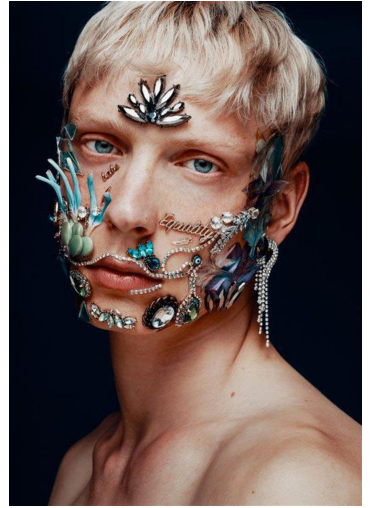

BASTIAN

GRÖSSE **190** OBERWEITE **97**
TAILLE **77** HÜFTE **98**
SCHUHE **44** HAARE **BLOND**
AUGEN **BLAU**

M4
MODELS

HEIGHT **6' 2.5"** BUST **38"**
WAIST **30"** HIPS **38"**
SHOES **11** HAIR **BLONDE**
EYES **BLUE**

BASTIAN

GRÖSSE **190** OBERWEITE **97**
TAILLE **77** HÜFTE **98**
SCHUHE **44** HAARE **BLOND**
AUGEN **BLAU**

HEIGHT **6' 2.5"** BUST **38"**
WAIST **30"** HIPS **38"**
SHOES **11** HAIR **BLONDE**
EYES **BLUE**

BASTIAN

GRÖSSE 190 OBERWEITE 97
 TAILLE 77 HÜFTE 98
 SCHUHE 44 HAARE BLOND
 AUGEN BLAU

M4
 MODELS

HEIGHT 6' 2.5" BUST 38"
 WAIST 30" HIPS 38"
 SHOES 11 HAIR BLONDE
 EYES BLUE

BURBERRY

BASTIAN

GRÖSSE 190 OBERWEITE 97
TAILLE 77 HÜFTE 98
SCHUHE 44 HAARE **BLOND**
AUGEN **BLAU**