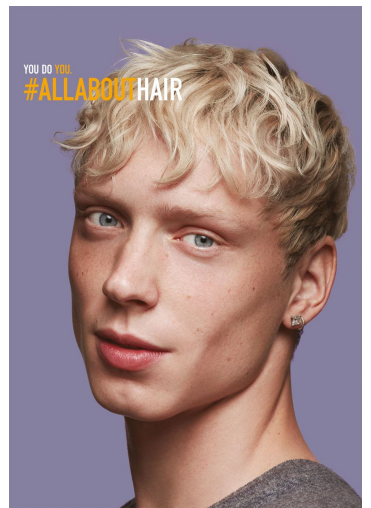

BASTIAN

GRÖSSE **190** OBERWEITE **97**
TAILLE **77** HÜFTE **98**
SCHUHE **44** HAARE **BLOND**
AUGEN **BLAU**

M4
MODELS

HEIGHT **6' 2.5"** BUST **38"**
WAIST **30"** HIPS **38"**
SHOES **11** HAIR **BLONDE**
EYES **BLUE**

BASTIAN

GRÖSSE **190** OBERWEITE **97**
TAILLE **77** HÜFTE **98**
SCHUHE **44** HAARE **BLOND**
AUGEN **BLAU**

HEIGHT **6' 2.5"** BUST **38"**
WAIST **30"** HIPS **38"**
SHOES **11** HAIR **BLONDE**
EYES **BLUE**

BASTIAN

GRÖSSE 190 OBERWEITE 97
 TAILLE 77 HÜFTE 98
 SCHUHE 44 HAARE BLOND
 AUGEN BLAU

M4
 MODELS

HEIGHT 6' 2.5" BUST 38"
 WAIST 30" HIPS 38"
 SHOES 11 HAIR BLONDE
 EYES BLUE

BURBERRY

BASTIAN

GRÖSSE 190 OBERWEITE 97
TAILLE 77 HÜFTE 98
SCHUHE 44 HAARE **BLOND**
AUGEN **BLAU**

M4
MODELS

HEIGHT 6' 2.5" BUST 38"
WAIST 30" HIPS 38"
SHOES 11 HAIR **BLONDE**
EYES **BLUE**

BASTIAN

GRÖSSE **190** OBERWEITE **97**
TAILLE **77** HÜFTE **98**
SCHUHE **44** HAARE **BLOND**
AUGEN **BLAU**