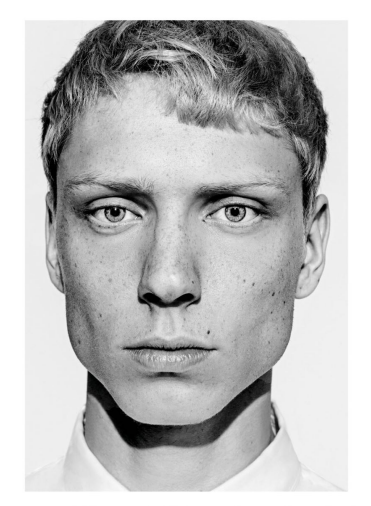

BASTIAN

GRÖSSE **190** OBERWEITE **97**
TAILLE **77** HÜFTE **98**
SCHUHE **44** HAARE **BLOND**
AUGEN **BLAU**

M4
MODELS

HEIGHT **6' 2.5"** BUST **38"**
WAIST **30"** HIPS **38"**
SHOES **11** HAIR **BLONDE**
EYES **BLUE**

BASTIAN

GRÖSSE **190** OBERWEITE **97**
TAILLE **77** HÜFTE **98**
SCHUHE **44** HAARE **BLOND**
AUGEN **BLAU**

HEIGHT **6' 2.5"** BUST **38"**
WAIST **30"** HIPS **38"**
SHOES **11** HAIR **BLONDE**
EYES **BLUE**

BASTIAN

GRÖSSE 190 OBERWEITE 97
 TAILLE 77 HÜFTE 98
 SCHUHE 44 HAARE BLOND
 AUGEN BLAU

M4
 MODELS

HEIGHT 6' 2.5" BUST 38"
 WAIST 30" HIPS 38"
 SHOES 11 HAIR BLONDE
 EYES BLUE

BURBERRY

BASTIAN

GRÖSSE 190 OBERWEITE 97
TAILLE 77 HÜFTE 98
SCHUHE 44 HAARE **BLOND**
AUGEN **BLAU**

M4
MODELS

HEIGHT 6' 2.5" BUST 38"
WAIST 30" HIPS 38"
SHOES 11 HAIR **BLONDE**
EYES **BLUE**

BASTIAN

GRÖSSE **190** OBERWEITE **97**
TAILLE **77** HÜFTE **98**
SCHUHE **44** HAARE **BLOND**
AUGEN **BLAU**