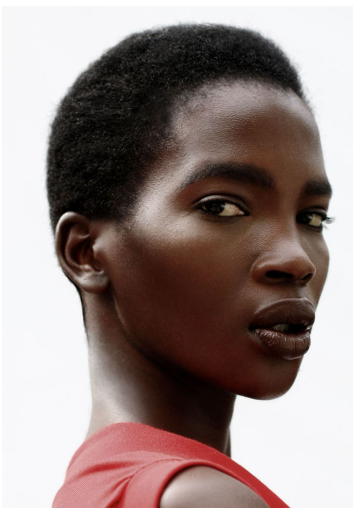

AAMITO

GRÖSSE 181 OBERWEITE 86  
 TAILLE 71 HÜFTE 104  
 SCHUHE 41 HAARE SCHWARZ  
 AUGEN BRAUN

M  
 MODELS

HEIGHT 5' 11" BUST 34"  
 WAIST 28" HIPS 41"  
 SHOES 9.5 HAIR BLACK  
 EYES BROWN

Hamburg +49 40 413 236 - 0 Berlin +49 30 616 606 - 6  
 www.m4models.de

# AAMITO

GRÖSSE 181 OBERWEITE 86  
TAILLE 71 HÜFTE 104  
SCHUHE 41 HAARE SCHWARZ  
AUGEN BRAUN

**M4**  
MODELS

HEIGHT 5' 11" BUST 34"  
WAIST 28" HIPS 41"  
SHOES 9.5 HAIR BLACK  
EYES BROWN