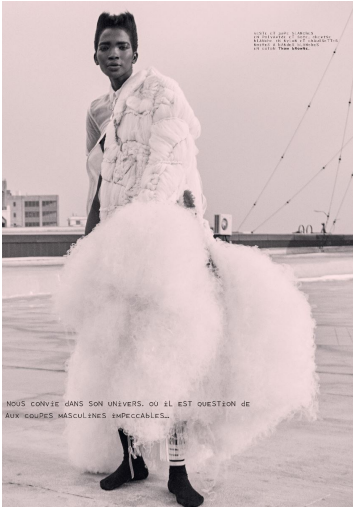

AAMITO

GRÖSSE 181 OBERWEITE 86  
 TAILLE 71 HÜFTE 104  
 SCHUHE 41 HAARE SCHWARZ  
 AUGEN BRAUN

M  
 MODELS

HEIGHT 5' 11" BUST 34"  
 WAIST 28" HIPS 41"  
 SHOES 9.5 HAIR BLACK  
 EYES BROWN

Hamburg +49 40 413 236 - 0 Berlin +49 30 616 606 - 6  
 www.m4models.de

# AAMITO

GRÖSSE 181 OBERWEITE 86  
TAILLE 71 HÜFTE 104  
SCHUHE 41 HAARE SCHWARZ  
AUGEN BRAUN

**M4**  
MODELS

HEIGHT 5' 11" BUST 34"  
WAIST 28" HIPS 41"  
SHOES 9.5 HAIR BLACK  
EYES BROWN