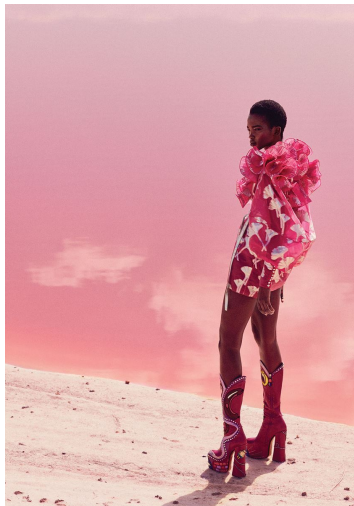

AAMITO

GRÖSSE 181 OBERWEITE 86  
 TAILLE 71 HÜFTE 104  
 SCHUHE 41 HAARE SCHWARZ  
 AUGEN BRAUN

M  
 MODELS

HEIGHT 5' 11" BUST 34"  
 WAIST 28" HIPS 41"  
 SHOES 9.5 HAIR BLACK  
 EYES BROWN

Hamburg +49 40 413 236 - 0 Berlin +49 30 616 606 - 6  
 www.m4models.de

# AAMITO

GRÖSSE 181 OBERWEITE 86  
TAILLE 71 HÜFTE 104  
SCHUHE 41 HAARE SCHWARZ  
AUGEN BRAUN

**M4**  
MODELS

HEIGHT 5' 11" BUST 34"  
WAIST 28" HIPS 41"  
SHOES 9.5 HAIR BLACK  
EYES BROWN