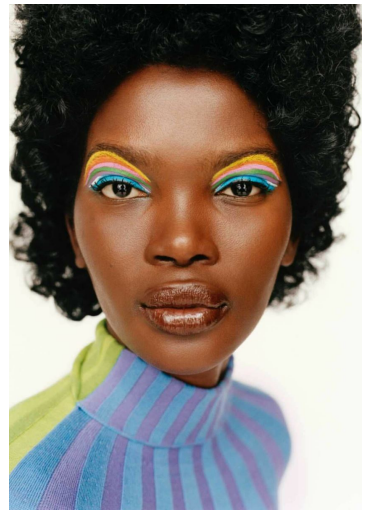

AAMITO

GRÖSSE **180** OBERWEITE **91**
TAILLE **79** HÜFTE **114**
SCHUHE **41** HAARE **SCHWARZ**
AUGEN **BRAUN**

M4
MODELS

HEIGHT **5' 11"** BUST **36"**
WAIST **31"** HIPS **45"**
SHOES **9.5** HAIR **BLACK**
EYES **BROWN**

AAMITO

GRÖSSE 180 OBERWEITE 91
TAILLE 79 HÜFTE 114
SCHUHE 41 HAARE SCHWARZ
AUGEN BRAUN

M4
MODELS

HEIGHT 5' 11" BUST 36"
WAIST 31" HIPS 45"
SHOES 9.5 HAIR BLACK
EYES BROWN

AAMITO

GRÖSSE **180** OBERWEITE **91**
TAILLE **79** HÜFTE **114**
SCHUHE **41** HAARE **SCHWARZ**
AUGEN **BRAUN**