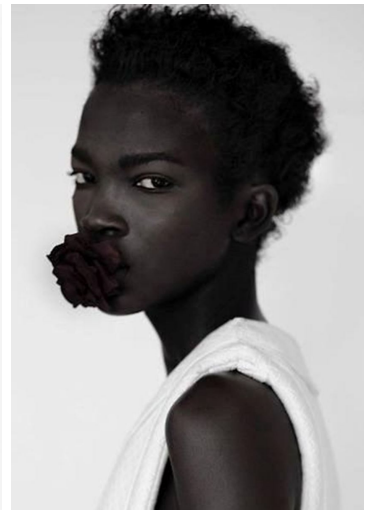

AAMITO

GRÖSSE 181 OBERWEITE 86  
 TAILLE 71 HÜFTE 104  
 SCHUHE 41 HAARE SCHWARZ  
 AUGEN BRAUN

M  
 MODELS

HEIGHT 5' 11" BUST 34"  
 WAIST 28" HIPS 41"  
 SHOES 9.5 HAIR BLACK  
 EYES BROWN

Hamburg +49 40 413 236 - 0 Berlin +49 30 616 606 - 6  
 www.m4models.de

# AAMITO

GRÖSSE 181 OBERWEITE 86  
TAILLE 71 HÜFTE 104  
SCHUHE 41 HAARE SCHWARZ  
AUGEN BRAUN

**M4**  
MODELS

HEIGHT 5' 11" BUST 34"  
WAIST 28" HIPS 41"  
SHOES 9.5 HAIR BLACK  
EYES BROWN