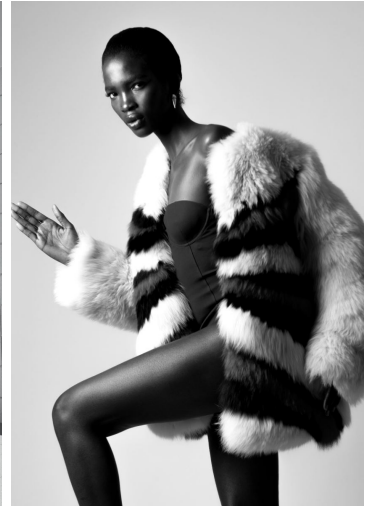

AAMITO

GRÖSSE 181 OBERWEITE 86  
 TAILLE 71 HÜFTE 104  
 SCHUHE 41 HAARE SCHWARZ  
 AUGEN BRAUN

M  
 MODELS

HEIGHT 5' 11" BUST 34"  
 WAIST 28" HIPS 41"  
 SHOES 9.5 HAIR BLACK  
 EYES BROWN

Hamburg +49 40 413 236 - 0 Berlin +49 30 616 606 - 6  
 www.m4models.de

# AAMITO

GRÖSSE 181 OBERWEITE 86  
TAILLE 71 HÜFTE 104  
SCHUHE 41 HAARE SCHWARZ  
AUGEN BRAUN

**M4**  
MODELS

HEIGHT 5' 11" BUST 34"  
WAIST 28" HIPS 41"  
SHOES 9.5 HAIR BLACK  
EYES BROWN