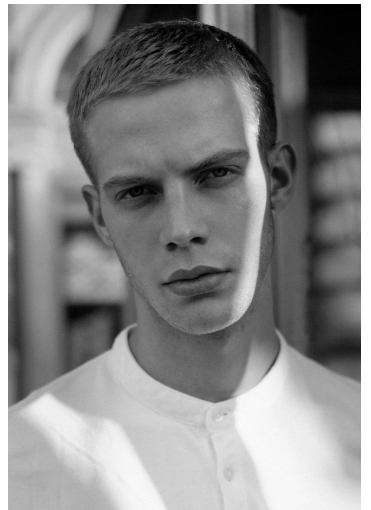

MATTEO CREMASCHI

GRÖSSE **187** OBERWEITE **97**
TAILLE **78** HÜFTE **98**
SCHUHE **45** HAARE **DUNKELBLOND**
AUGEN **BLAU**

M4
MODELS

HEIGHT **6' 1.5"** BUST **38"**
WAIST **30"** HIPS **38"**
SHOES **12** HAIR **DARK BLONDE**
EYES **BLUE**

MATTEO CREMASCHI

GRÖSSE **187** OBERWEITE **97**
TAILLE **78** HÜFTE **98**
SCHUHE **45** HAARE **DUNKELBLOND**
AUGEN **BLAU**

HEIGHT **6' 1.5"** BUST **38"**
WAIST **30"** HIPS **38"**
SHOES **12** HAIR **DARK BLONDE**
EYES **BLUE**