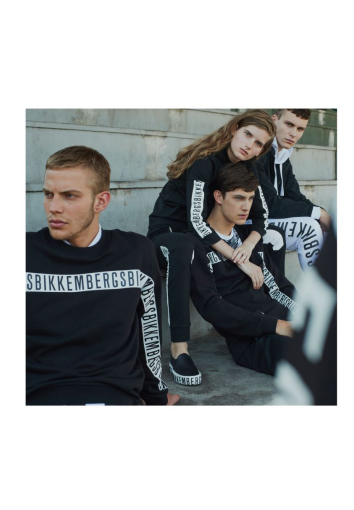

MATTEO CREMASCHI

GRÖSSE **187** OBERWEITE **97**
TAILLE **78** HÜFTE **98**
SCHUHE **45** HAARE **DUNKELBLOND**
AUGEN **BLAU**

M4
MODELS

HEIGHT **6' 1.5"** BUST **38"**
WAIST **30"** HIPS **38"**
SHOES **12** HAIR **DARK BLONDE**
EYES **BLUE**

MATTEO CREMASCHI

GRÖSSE **187** OBERWEITE **97**
TAILLE **78** HÜFTE **98**
SCHUHE **45** HAARE **DUNKELBLOND**
AUGEN **BLAU**

HEIGHT **6' 1.5"** BUST **38"**
WAIST **30"** HIPS **38"**
SHOES **12** HAIR **DARK BLONDE**
EYES **BLUE**