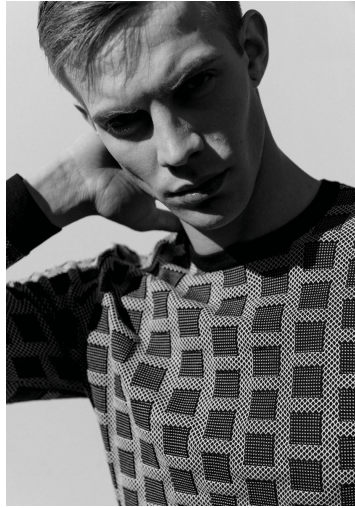

MATTEO CREMASCHI

GRÖSSE **187** OBERWEITE **97**
TAILLE **78** HÜFTE **98**
SCHUHE **45** HAARE **DUNKELBLOND**
AUGEN **BLAU**

M4
MODELS

HEIGHT **6' 1.5"** BUST **38"**
WAIST **30"** HIPS **38"**
SHOES **12** HAIR **DARK BLONDE**
EYES **BLUE**

MATTEO CREMASCHI

GRÖSSE **187** OBERWEITE **97**
TAILLE **78** HÜFTE **98**
SCHUHE **45** HAARE **DUNKELBLOND**
AUGEN **BLAU**

HEIGHT **6' 1.5"** BUST **38"**
WAIST **30"** HIPS **38"**
SHOES **12** HAIR **DARK BLONDE**
EYES **BLUE**