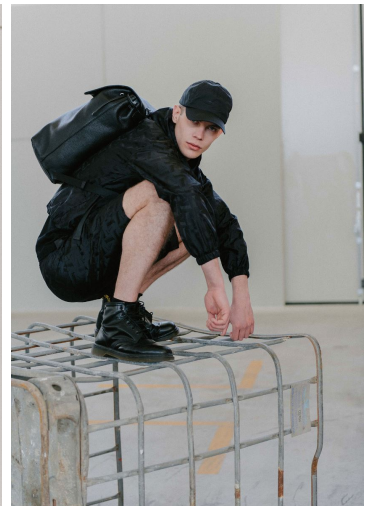

MATTEO CREMASCHI

GRÖSSE **187** OBERWEITE **97**
TAILLE **78** HÜFTE **98**
SCHUHE **45** HAARE **DUNKELBLOND**
AUGEN **BLAU**

M4
MODELS

HEIGHT **6' 1.5"** BUST **38"**
WAIST **30"** HIPS **38"**
SHOES **12** HAIR **DARK BLONDE**
EYES **BLUE**

MATTEO CREMASCHI

GRÖSSE **187** OBERWEITE **97**
TAILLE **78** HÜFTE **98**
SCHUHE **45** HAARE **DUNKELBLOND**
AUGEN **BLAU**

HEIGHT **6' 1.5"** BUST **38"**
WAIST **30"** HIPS **38"**
SHOES **12** HAIR **DARK BLONDE**
EYES **BLUE**