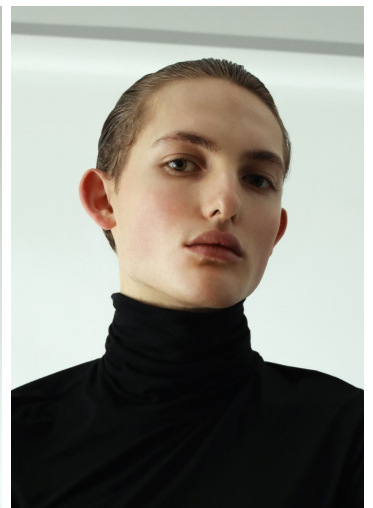

Top: Tommaso Spina and Friends, Di. Massimo Sestini  
Leggings: Jiggy, Top: Tommaso Spina and Friends

## TIM REIMANN

GRÖSSE **187** OBERWEITE **91**  
TAILLE **72** HÜFTE **92**  
SCHUHE **43** HAARE **BRAUN**  
AUGEN **GRÜN**

**M4**  
MODELS

HEIGHT **6' 1.5"** BUST **36"**  
WAIST **28"** HIPS **36"**  
SHOES **10** HAIR **BROWN**  
EYES **GREEN**