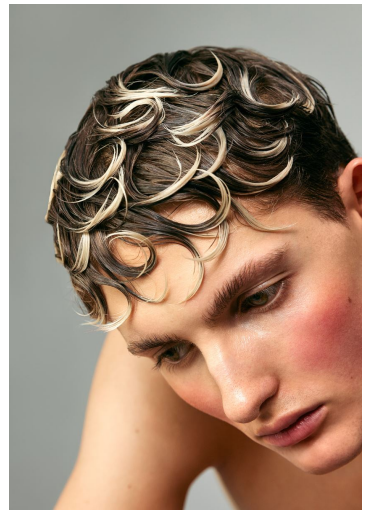

TIM REIMANN

GRÖSSE **187** OBERWEITE **91**
TAILLE **72** HÜFTE **91**
SCHUHE **43** HAARE **BRAUN**
AUGEN **GRÜN**

HEIGHT **6' 1.5"** BUST **36"**
WAIST **28"** HIPS **36"**
SHOES **10** HAIR **BROWN**
EYES **GREEN**