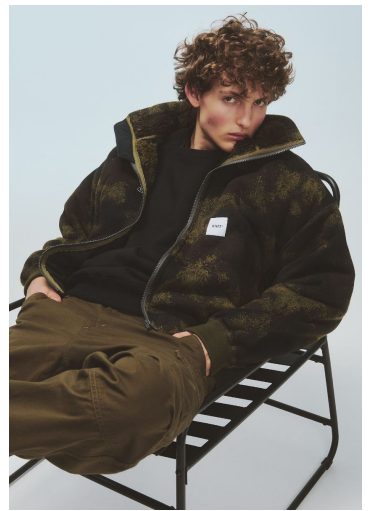

TIM REIMANN

GRÖSSE **187** OBERWEITE **91**
TAILLE **72** HÜFTE **92**
SCHUHE **43** HAARE **BRAUN**
AUGEN **GRÜN**

M4
MODELS

HEIGHT **6' 1.5"** BUST **36"**
WAIST **28"** HIPS **36"**
SHOES **10** HAIR **BROWN**
EYES **GREEN**