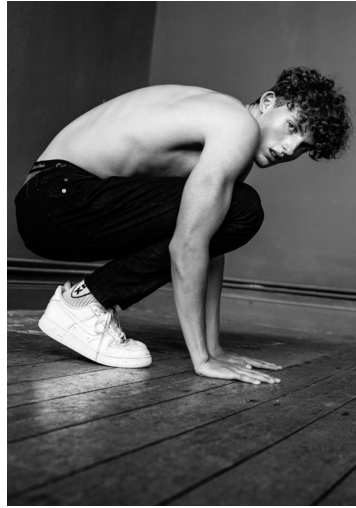

Top: Tommaso Spina and D'Amico, Di Lorenzo studio  
Leggings: Jager, Tobi Tommaso and and's shirt

## TIM REIMANN

GRÖSSE **187** OBERWEITE **91**  
TAILLE **72** HÜFTE **91**  
SCHUHE **43** HAARE **BRAUN**  
AUGEN **GRÜN**

**M4**  
MODELS

HEIGHT **6' 1.5"** BUST **36"**  
WAIST **28"** HIPS **36"**  
SHOES **10** HAIR **BROWN**  
EYES **GREEN**

# TIM REIMANN

GRÖSSE **187** OBERWEITE **91**  
TAILLE **72** HÜFTE **91**  
SCHUHE **43** HAARE **BRAUN**  
AUGEN **GRÜN**

HEIGHT **6' 1.5"** BUST **36"**  
WAIST **28"** HIPS **36"**  
SHOES **10** HAIR **BROWN**  
EYES **GREEN**