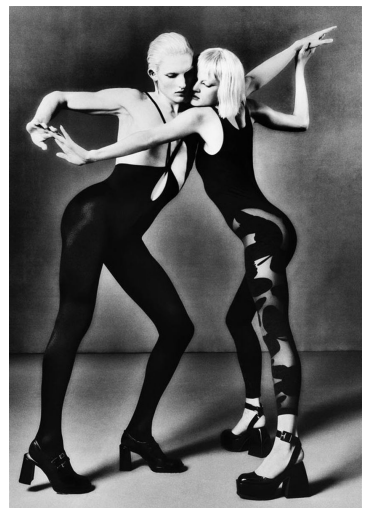

Top: Tommaso Spina and D'Amico, Di Lorenzo studio  
Leggings: Jager, Tobi Tommaso and and's shirt

## TIM REIMANN

GRÖSSE **187** OBERWEITE **91**  
TAILLE **72** HÜFTE **91**  
SCHUHE **43** HAARE **BRAUN**  
AUGEN **GRÜN**

**M4**  
MODELS

HEIGHT **6' 1.5"** BUST **36"**  
WAIST **28"** HIPS **36"**  
SHOES **10** HAIR **BROWN**  
EYES **GREEN**

# TIM REIMANN

GRÖSSE **187** OBERWEITE **91**  
TAILLE **72** HÜFTE **91**  
SCHUHE **43** HAARE **BRAUN**  
AUGEN **GRÜN**

HEIGHT **6' 1.5"** BUST **36"**  
WAIST **28"** HIPS **36"**  
SHOES **10** HAIR **BROWN**  
EYES **GREEN**