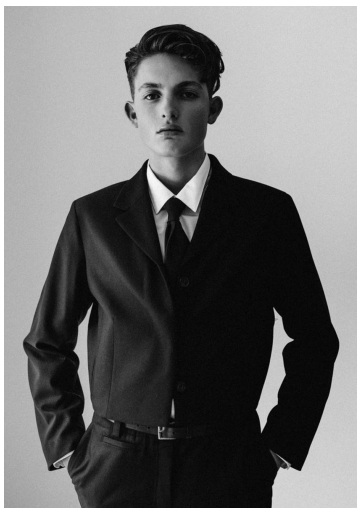

Top: Tommaso Spina and D'Amico, Di Lorenzo studio  
Leggings: Jager, Tobi Tommaso and and's shirt

## TIM REIMANN

GRÖSSE **187** OBERWEITE **91**  
TAILLE **72** HÜFTE **91**  
SCHUHE **43** HAARE **BRAUN**  
AUGEN **GRÜN**

**M4**  
MODELS

HEIGHT **6' 1.5"** BUST **36"**  
WAIST **28"** HIPS **36"**  
SHOES **10** HAIR **BROWN**  
EYES **GREEN**

# TIM REIMANN

GRÖSSE **187** OBERWEITE **91**  
TAILLE **72** HÜFTE **91**  
SCHUHE **43** HAARE **BRAUN**  
AUGEN **GRÜN**

HEIGHT **6' 1.5"** BUST **36"**  
WAIST **28"** HIPS **36"**  
SHOES **10** HAIR **BROWN**  
EYES **GREEN**