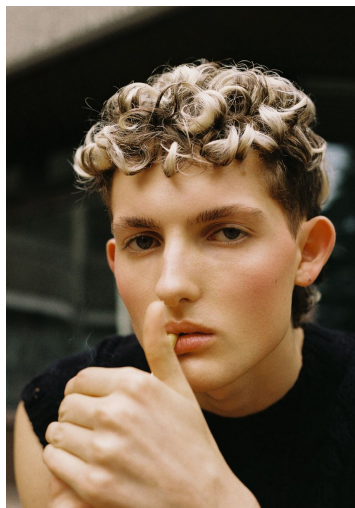

Top: Tommaso Spina and D'Amico, Di Lorenzo studio  
Leggings: Jager, Tobi Tommaso and and's shirt

## TIM REIMANN

GRÖSSE **187** OBERWEITE **91**  
TAILLE **72** HÜFTE **91**  
SCHUHE **43** HAARE **BRAUN**  
AUGEN **GRÜN**

**M4**  
MODELS

HEIGHT **6' 1.5"** BUST **36"**  
WAIST **28"** HIPS **36"**  
SHOES **10** HAIR **BROWN**  
EYES **GREEN**

# TIM REIMANN

GRÖSSE **187** OBERWEITE **91**  
TAILLE **72** HÜFTE **91**  
SCHUHE **43** HAARE **BRAUN**  
AUGEN **GRÜN**

HEIGHT **6' 1.5"** BUST **36"**  
WAIST **28"** HIPS **36"**  
SHOES **10** HAIR **BROWN**  
EYES **GREEN**