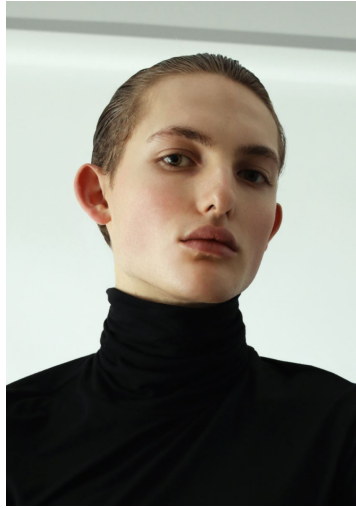

TIM REIMANN

GRÖSSE **187** OBERWEITE **91**
TAILLE **72** HÜFTE **91**
SCHUHE **43** HAARE **BRAUN**
AUGEN **GRÜN**

HEIGHT **6' 1.5"** BUST **36"**
WAIST **28"** HIPS **36"**
SHOES **10** HAIR **BROWN**
EYES **GREEN**