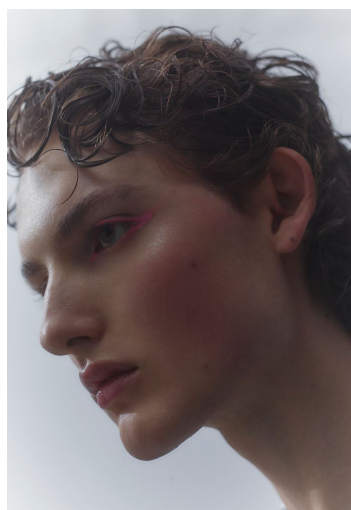

TIM REIMANN

GRÖSSE **187** OBERWEITE **91**
TAILLE **72** HÜFTE **91**
SCHUHE **43** HAARE **BRAUN**
AUGEN **GRÜN**

M4
MODELS

HEIGHT **6' 1.5"** BUST **36"**
WAIST **28"** HIPS **36"**
SHOES **10** HAIR **BROWN**
EYES **GREEN**