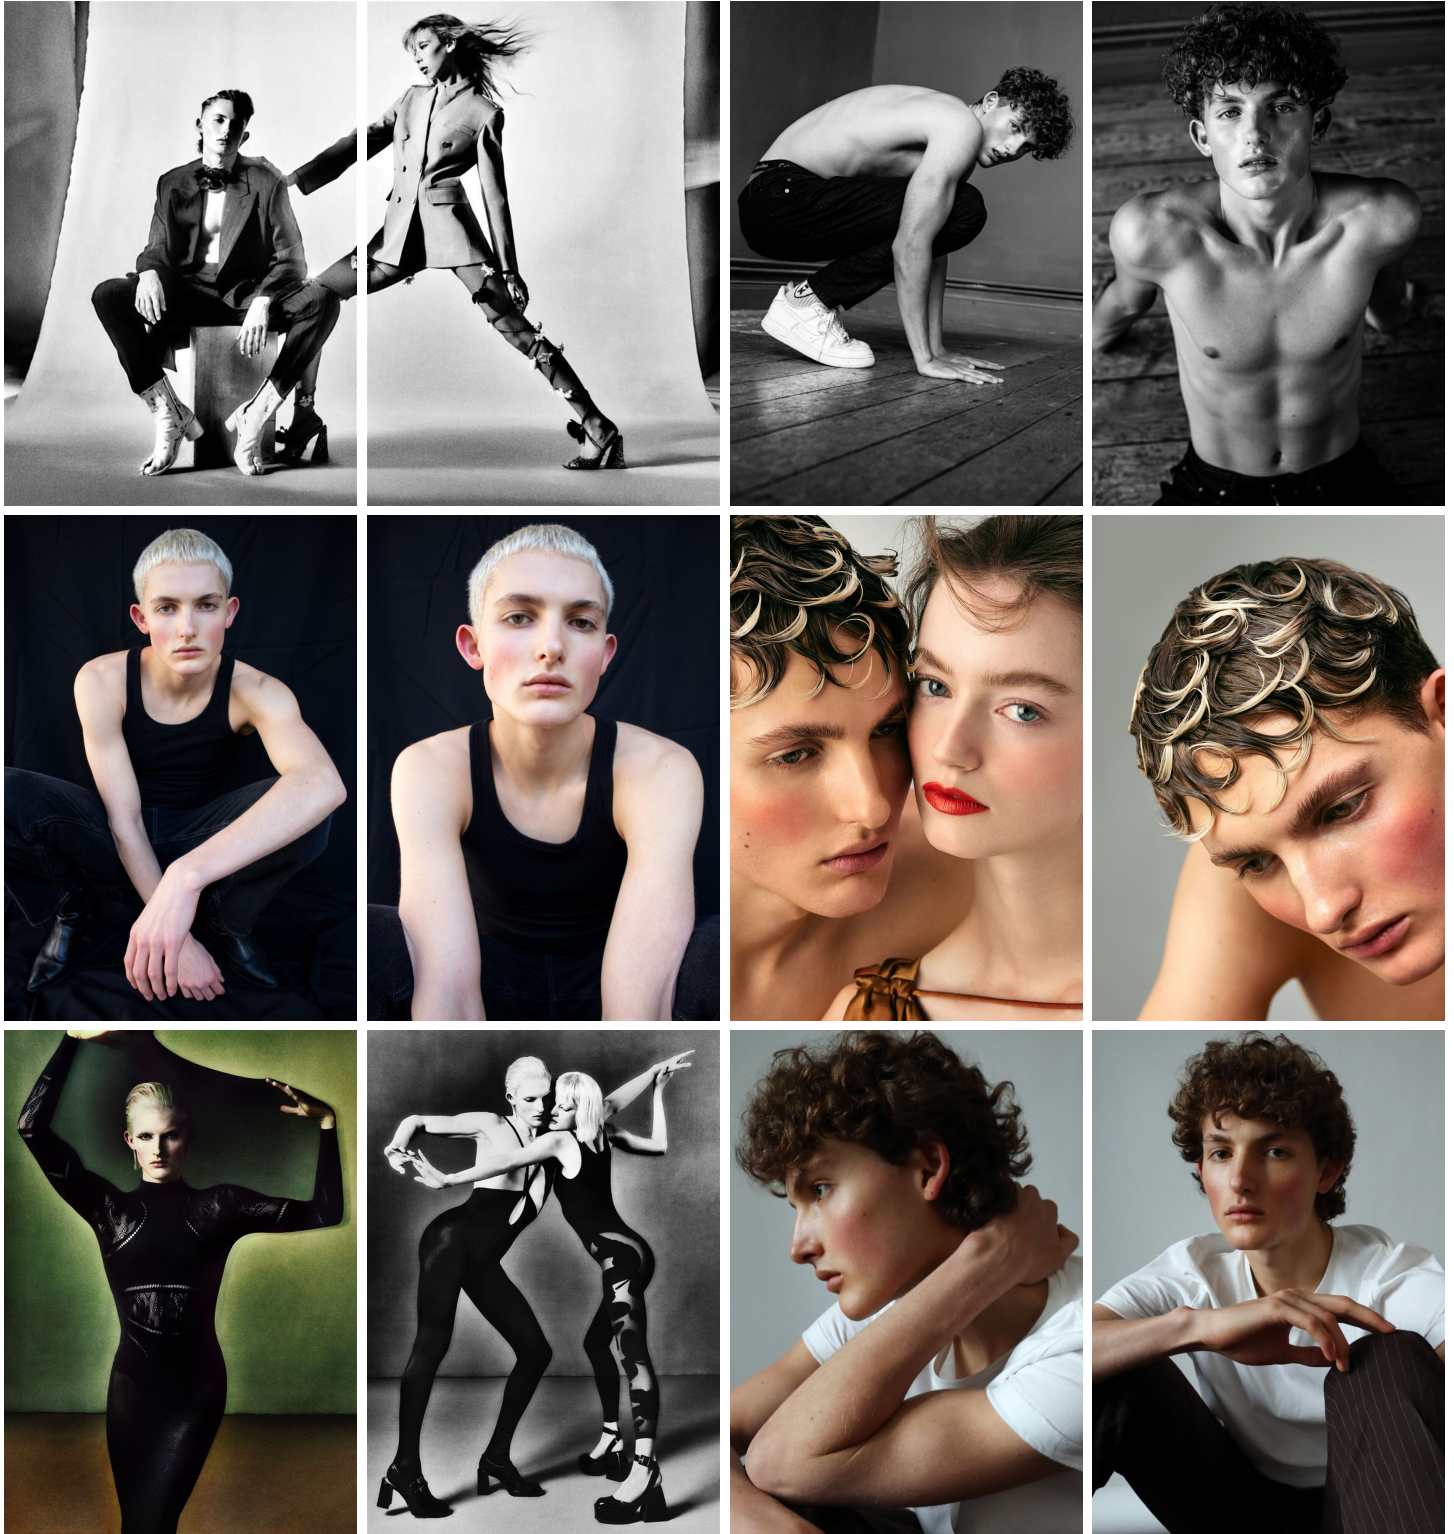

Top: Tommaso Spina and Friends, Di. Massimo Sestini  
Leggings: Jiggy, Top: Tommaso Spina and Friends

## TIM REIMANN

GRÖSSE **187** OBERWEITE **91**  
TAILLE **72** HÜFTE **92**  
SCHUHE **43** HAARE **BRAUN**  
AUGEN **GRÜN**

**M4**  
MODELS

HEIGHT **6' 1.5"** BUST **36"**  
WAIST **28"** HIPS **36"**  
SHOES **10** HAIR **BROWN**  
EYES **GREEN**

# TIM REIMANN

GRÖSSE 187 OBERWEITE 91  
TAILLE 72 HÜFTE 92  
SCHUHE 43 HAARE BRAUN  
AUGEN GRÜN

HEIGHT 6' 1.5" BUST 36"  
WAIST 28" HIPS 36"  
SHOES 10 HAIR BROWN  
EYES GREEN