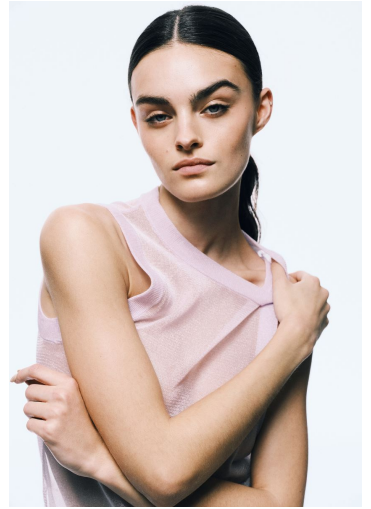

## FREYA WALTON

GRÖSSE **175** OBERWEITE **80**  
TAILLE **66** HÜFTE **88**  
SCHUHE **39** HAARE **DUNKELBRAUN**  
AUGEN **BLAU**

**M4**  
MODELS

HEIGHT **5' 9"** BUST **31"**  
WAIST **26"** HIPS **35"**  
SHOES **7.5** HAIR **DARK BROWN**  
EYES **BLUE**

# FREYA WALTON

GRÖSSE **175** OBERWEITE **80**  
TAILLE **66** HÜFTE **88**  
SCHUHE **39** HAARE **DUNKELBRAUN**  
AUGEN **BLAU**

HEIGHT **5' 9"** BUST **31"**  
WAIST **26"** HIPS **35"**  
SHOES **7.5** HAIR **DARK BROWN**  
EYES **BLUE**