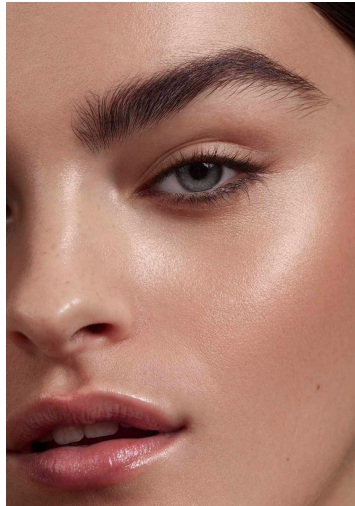

## FREYA WALTON

GRÖSSE **175** OBERWEITE **80**  
TAILLE **66** HÜFTE **88**  
SCHUHE **39** HAARE **DUNKELBRAUN**  
AUGEN **BLAU**

**M4**  
MODELS

HEIGHT **5' 9"** BUST **31"**  
WAIST **26"** HIPS **35"**  
SHOES **7.5** HAIR **DARK BROWN**  
EYES **BLUE**

# FREYA WALTON

GRÖSSE **175** OBERWEITE **80**  
TAILLE **66** HÜFTE **88**  
SCHUHE **39** HAARE **DUNKELBRAUN**  
AUGEN **BLAU**

HEIGHT **5' 9"** BUST **31"**  
WAIST **26"** HIPS **35"**  
SHOES **7.5** HAIR **DARK BROWN**  
EYES **BLUE**