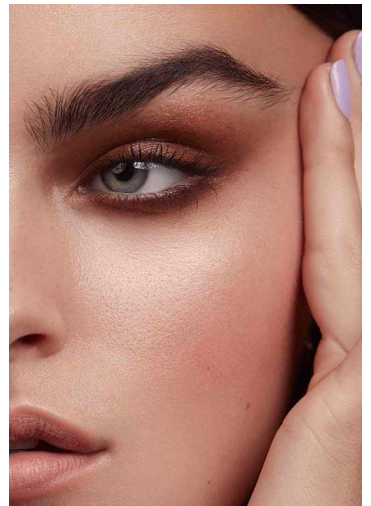

## FREYA WALTON

GRÖSSE **175** OBERWEITE **80**  
TAILLE **66** HÜFTE **88**  
SCHUHE **39** HAARE **DUNKELBRAUN**  
AUGEN **BLAU**

**M4**  
MODELS

HEIGHT **5' 9"** BUST **31"**  
WAIST **26"** HIPS **35"**  
SHOES **7.5** HAIR **DARK BROWN**  
EYES **BLUE**

# FREYA WALTON

GRÖSSE **175** OBERWEITE **80**  
TAILLE **66** HÜFTE **88**  
SCHUHE **39** HAARE **DUNKELBRAUN**  
AUGEN **BLAU**

HEIGHT **5' 9"** BUST **31"**  
WAIST **26"** HIPS **35"**  
SHOES **7.5** HAIR **DARK BROWN**  
EYES **BLUE**