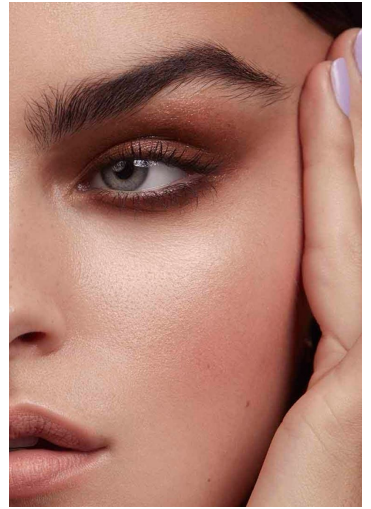

## FREYA WALTON

GRÖSSE **175** OBERWEITE **80**  
TAILLE **66** HÜFTE **88**  
SCHUHE **39** HAARE **DUNKELBRAUN**  
AUGEN **BLAU**

**M4**  
MODELS

HEIGHT **5' 9"** BUST **31"**  
WAIST **26"** HIPS **35"**  
SHOES **7.5** HAIR **DARK BROWN**  
EYES **BLUE**

# FREYA WALTON

GRÖSSE **175** OBERWEITE **80**  
TAILLE **66** HÜFTE **88**  
SCHUHE **39** HAARE **DUNKELBRAUN**  
AUGEN **BLAU**

HEIGHT **5' 9"** BUST **31"**  
WAIST **26"** HIPS **35"**  
SHOES **7.5** HAIR **DARK BROWN**  
EYES **BLUE**