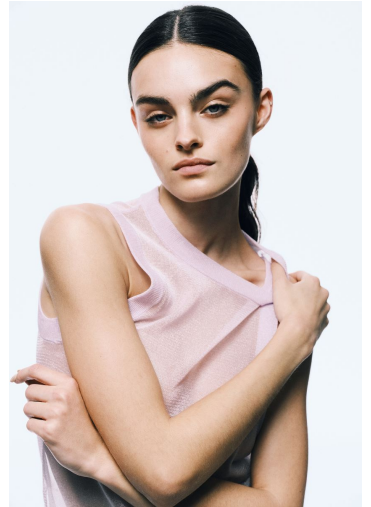

## FREYA WALTON

GRÖSSE **175** OBERWEITE **80**  
TAILLE **66** HÜFTE **88**  
SCHUHE **39** HAARE **DUNKELBRAUN**  
AUGEN **BLAU**

**M4**  
MODELS

HEIGHT **5' 9"** BUST **31"**  
WAIST **26"** HIPS **35"**  
SHOES **7.5** HAIR **DARK BROWN**  
EYES **BLUE**

# FREYA WALTON

GRÖSSE **175** OBERWEITE **80**  
TAILLE **66** HÜFTE **88**  
SCHUHE **39** HAARE **DUNKELBRAUN**  
AUGEN **BLAU**

HEIGHT **5' 9"** BUST **31"**  
WAIST **26"** HIPS **35"**  
SHOES **7.5** HAIR **DARK BROWN**  
EYES **BLUE**