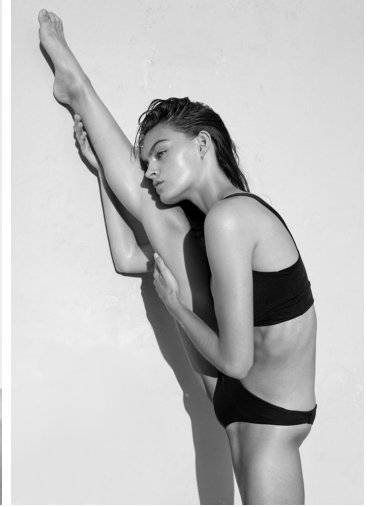

## FREYA WALTON

GRÖSSE **175** OBERWEITE **80**  
TAILLE **66** HÜFTE **88**  
SCHUHE **39** HAARE **DUNKELBRAUN**  
AUGEN **BLAU**

**M4**  
MODELS

HEIGHT **5' 9"** BUST **31"**  
WAIST **26"** HIPS **35"**  
SHOES **7.5** HAIR **DARK BROWN**  
EYES **BLUE**

# FREYA WALTON

GRÖSSE **175** OBERWEITE **80**  
TAILLE **66** HÜFTE **88**  
SCHUHE **39** HAARE **DUNKELBRAUN**  
AUGEN **BLAU**

HEIGHT **5' 9"** BUST **31"**  
WAIST **26"** HIPS **35"**  
SHOES **7.5** HAIR **DARK BROWN**  
EYES **BLUE**