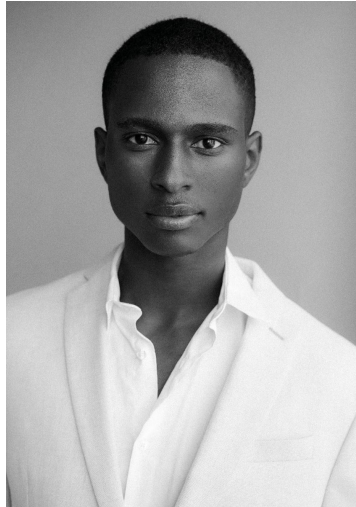

ELISIO BAESSA

GRÖSSE **189** OBERWEITE **94**
TAILLE **74** HÜFTE **94**
SCHUHE **43** HAARE **SCHWARZ**
AUGEN **BRAUN**

M4
MODELS

HEIGHT **6' 2"** BUST **37"**
WAIST **29"** HIPS **37"**
SHOES **9.5** HAIR **BLACK**
EYES **BROWN**

ELISIO BAESSA

GRÖSSE **189** OBERWEITE **94**
TAILLE **74** HÜFTE **94**
SCHUHE **43** HAARE **SCHWARZ**
AUGEN **BRAUN**

HEIGHT **6' 2"** BUST **37"**
WAIST **29"** HIPS **37"**
SHOES **9.5** HAIR **BLACK**
EYES **BROWN**