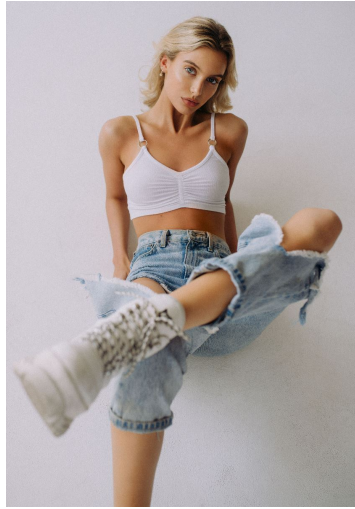

ALLISON MASON

GRÖSSE **179** OBERWEITE **83**
TAILLE **60** HÜFTE **90**
SCHUHE **40** HAARE **BLOND**
AUGEN **GRÜN**

M4
MODELS

HEIGHT **5' 10.5"** BUST **32"**
WAIST **23"** HIPS **35"**
SHOES **9** HAIR **BLONDE**
EYES **GREEN**

ALLISON MASON

GRÖSSE **179** OBERWEITE **83**
TAILLE **60** HÜFTE **90**
SCHUHE **40** HAARE **BLOND**
AUGEN **GRÜN**

HEIGHT **5' 10.5"** BUST **32"**
WAIST **23"** HIPS **35"**
SHOES **9** HAIR **BLONDE**
EYES **GREEN**