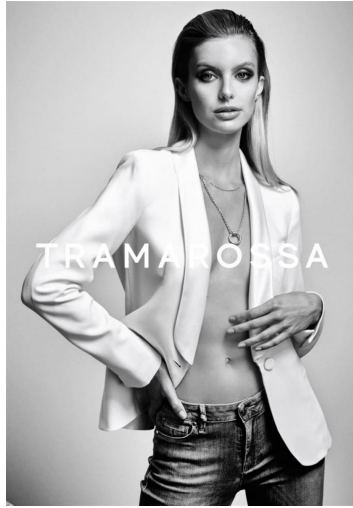

ALLISON MASON

GRÖSSE **179** OBERWEITE **83**
TAILLE **60** HÜFTE **90**
SCHUHE **40** HAARE **BLOND**
AUGEN **GRÜN**

M4
MODELS

HEIGHT **5' 10.5"** BUST **32"**
WAIST **23"** HIPS **35"**
SHOES **9** HAIR **BLONDE**
EYES **GREEN**

ALLISON MASON

GRÖSSE **179** OBERWEITE **83**
TAILLE **60** HÜFTE **90**
SCHUHE **40** HAARE **BLOND**
AUGEN **GRÜN**

HEIGHT **5' 10.5"** BUST **32"**
WAIST **23"** HIPS **35"**
SHOES **9** HAIR **BLONDE**
EYES **GREEN**