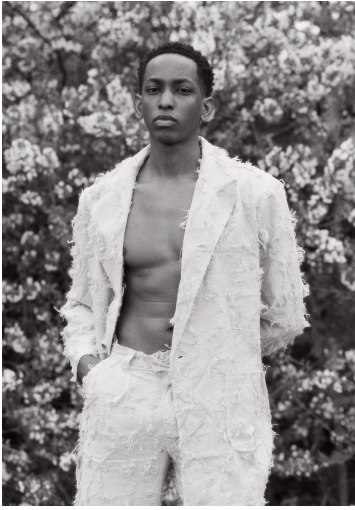

ARIF SEMPALA

GRÖSSE **188** OBERWEITE **92**
TAILLE **75** HÜFTE **95**
SCHUHE **44** HAARE **SCHWARZ**
AUGEN **BRAUN**

M4
MODELS

HEIGHT **6' 2"** BUST **36"**
WAIST **29"** HIPS **38"**
SHOES **10.5** HAIR **BLACK**
EYES **BROWN**

ARIF SEMPALA

GRÖSSE **188** OBERWEITE **92**
TAILLE **75** HÜFTE **95**
SCHUHE **44** HAARE **SCHWARZ**
AUGEN **BRAUN**

HEIGHT **6' 2"** BUST **36"**
WAIST **29"** HIPS **38"**
SHOES **10.5** HAIR **BLACK**
EYES **BROWN**