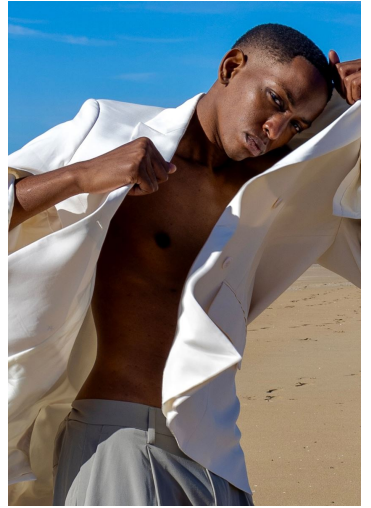

ARIF SEMPALA

GRÖSSE **188** OBERWEITE **92**
TAILLE **75** HÜFTE **95**
SCHUHE **44** HAARE **SCHWARZ**
AUGEN **BRAUN**

M4
MODELS

HEIGHT **6' 2"** BUST **36"**
WAIST **29"** HIPS **38"**
SHOES **10.5** HAIR **BLACK**
EYES **BROWN**

ARIF SEMPALA

GRÖSSE **188** OBERWEITE **92**
TAILLE **75** HÜFTE **95**
SCHUHE **44** HAARE **SCHWARZ**
AUGEN **BRAUN**

HEIGHT **6' 2"** BUST **36"**
WAIST **29"** HIPS **38"**
SHOES **10.5** HAIR **BLACK**
EYES **BROWN**