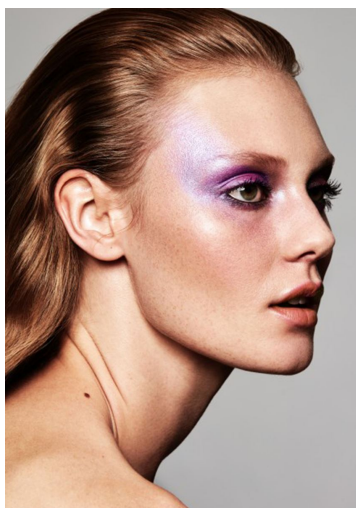

CIBELE RAMM

GRÖSSE **178** OBERWEITE **76**
 TAILLE **58** HÜFTE **89**
 SCHUHE **38** HAARE **ROT**
 AUGEN **GRÜN**

M4
 MODELS

HEIGHT **5' 10"** BUST **30"**
 WAIST **23"** HIPS **35"**
 SHOES **7** HAIR **RED**
 EYES **GREEN**

CIBELE RAMM

GRÖSSE **178** OBERWEITE **76**
TAILLE **58** HÜFTE **89**
SCHUHE **38** HAARE **ROT**
AUGEN **GRÜN**

HEIGHT **5' 10"** BUST **30"**
WAIST **23"** HIPS **35"**
SHOES **7** HAIR **RED**
EYES **GREEN**