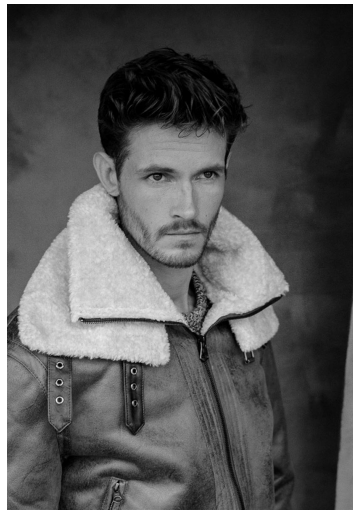

WILL BRUNNEN

GRÖSSE **188** OBERWEITE **95**
TAILLE **77** HÜFTE **95**
SCHUHE **44** HAARE **HELLBRAUN**
AUGEN **BRAUN**

M4
MODELS

HEIGHT **6' 2"** BUST **38"**
WAIST **30"** HIPS **38"**
SHOES **10.5** HAIR **LIGHT BROWN**
EYES **BROWN**