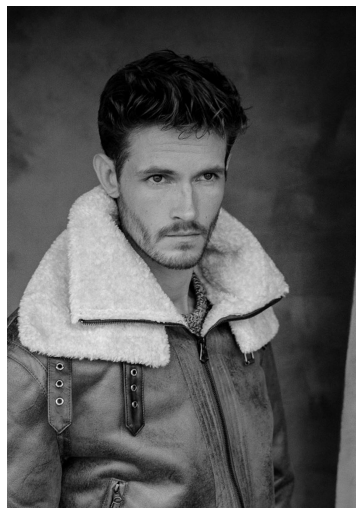

WILL BRUNNEN

GRÖSSE **188** OBERWEITE **95**
 TAILLE **77** HÜFTE **95**
 SCHUHE **44** HAARE **HELLBRAUN**
 AUGEN **BRAUN**

M4
 MODELS

HEIGHT **6' 2"** BUST **38"**
 WAIST **30"** HIPS **38"**
 SHOES **10.5** HAIR **LIGHT BROWN**
 EYES **BROWN**