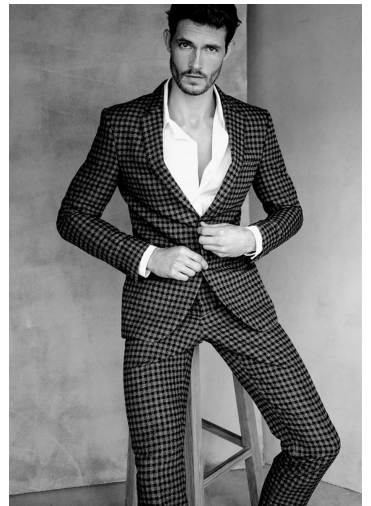

WILL BRUNNEN

GRÖSSE **188** OBERWEITE **95**
 TAILLE **77** HÜFTE **95**
 SCHUHE **44** HAARE **HELLBRAUN**
 AUGEN **BRAUN**

M4
 MODELS

HEIGHT **6' 2"** BUST **38"**
 WAIST **30"** HIPS **38"**
 SHOES **10.5** HAIR **LIGHT BROWN**
 EYES **BROWN**