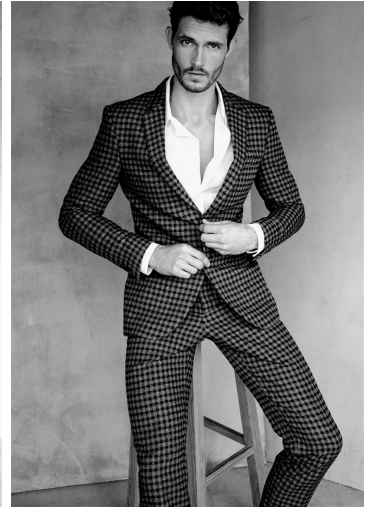

WILL BRUNNEN

GRÖSSE **188** OBERWEITE **95**
TAILLE **77** HÜFTE **95**
SCHUHE **44** HAARE **HELLBRAUN**
AUGEN **BRAUN**

M4
MODELS

HEIGHT **6' 2"** BUST **38"**
WAIST **30"** HIPS **38"**
SHOES **10.5** HAIR **LIGHT BROWN**
EYES **BROWN**