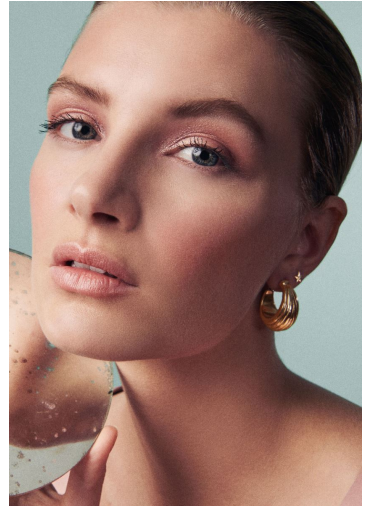

ANNE SOFIE LIST

GRÖSSE **180** OBERWEITE **86**
 TAILLE **61** HÜFTE **91**
 SCHUHE **39** HAARE **BLOND**
 AUGEN **BLAU**

HEIGHT **5' 11"** BUST **34"**
 WAIST **24"** HIPS **36"**
 SHOES **7.5** HAIR **BLONDE**
 EYES **BLUE**

AMUSE SOCIETY

ANNE SOFIE LIST

GRÖSSE **180** OBERWEITE **86**
TAILLE **61** HÜFTE **91**
SCHUHE **39** HAARE **BLOND**
AUGEN **BLAU**

HEIGHT **5' 11"** BUST **34"**
WAIST **24"** HIPS **36"**
SHOES **7.5** HAIR **BLONDE**
EYES **BLUE**