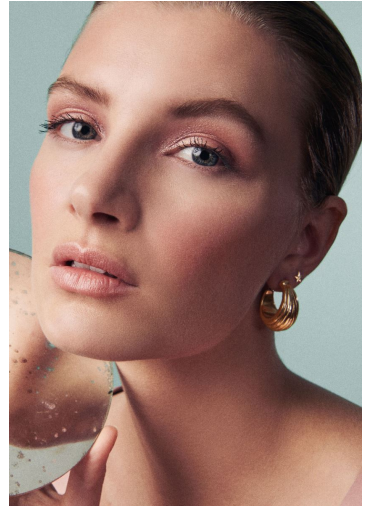

AMUSE SOCIETY

ANNE SOFIE LIST

GRÖSSE **180** OBERWEITE **86**
TAILLE **61** HÜFTE **91**
SCHUHE **39** HAARE **BLOND**
AUGEN **BLAU**

M4
MODELS

HEIGHT **5' 11"** BUST **34"**
WAIST **24"** HIPS **36"**
SHOES **7.5** HAIR **BLONDE**
EYES **BLUE**

ANNE SOFIE LIST

GRÖSSE **180** OBERWEITE **86**
TAILLE **61** HÜFTE **91**
SCHUHE **39** HAARE **BLOND**
AUGEN **BLAU**

M4
MODELS

HEIGHT **5' 11"** BUST **34"**
WAIST **24"** HIPS **36"**
SHOES **7.5** HAIR **BLONDE**
EYES **BLUE**