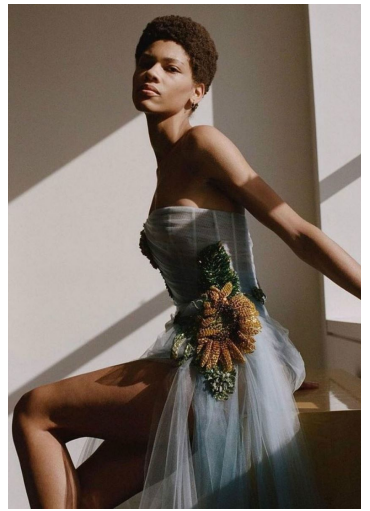

MINNIE WARREN

GRÖSSE **180** OBERWEITE **80**
TAILLE **60** HÜFTE **90**
SCHUHE **40** HAARE **BRAUN**
AUGEN **BRAUN**

M4
MODELS

HEIGHT **5' 11"** BUST **31"**
WAIST **23"** HIPS **35"**
SHOES **9** HAIR **BROWN**
EYES **BROWN**

MINNIE WARREN

GRÖSSE **180** OBERWEITE **80**
 TAILLE **60** HÜFTE **90**
 SCHUHE **40** HAARE **BRAUN**
 AUGEN **BRAUN**

HEIGHT **5' 11"** BUST **31"**
 WAIST **23"** HIPS **35"**
 SHOES **9** HAIR **BROWN**
 EYES **BROWN**