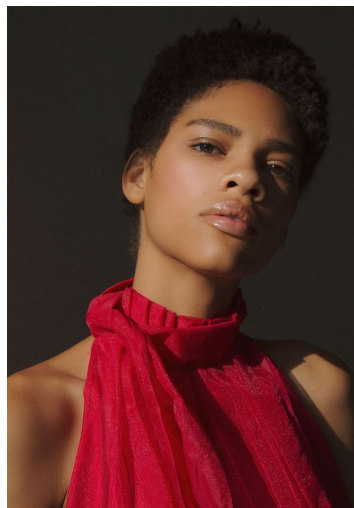

MINNIE WARREN

GRÖSSE **180** OBERWEITE **80**
TAILLE **60** HÜFTE **90**
SCHUHE **40** HAARE **BRAUN**
AUGEN **BRAUN**

M4
MODELS

HEIGHT **5' 11"** BUST **31"**
WAIST **23"** HIPS **35"**
SHOES **9** HAIR **BROWN**
EYES **BROWN**

MINNIE WARREN

GRÖSSE **180** OBERWEITE **80**
 TAILLE **60** HÜFTE **90**
 SCHUHE **40** HAARE **BRAUN**
 AUGEN **BRAUN**

HEIGHT **5' 11"** BUST **31"**
 WAIST **23"** HIPS **35"**
 SHOES **9** HAIR **BROWN**
 EYES **BROWN**