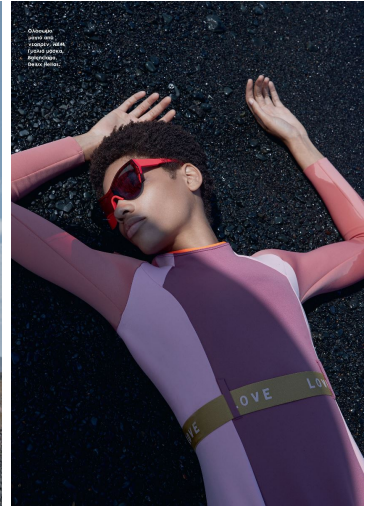

MINNIE WARREN

GRÖSSE **180** OBERWEITE **80**
TAILLE **60** HÜFTE **90**
SCHUHE **40** HAARE **BRAUN**
AUGEN **BRAUN**

HEIGHT **5' 11"** BUST **31"**
WAIST **23"** HIPS **35"**
SHOES **9** HAIR **BROWN**
EYES **BROWN**