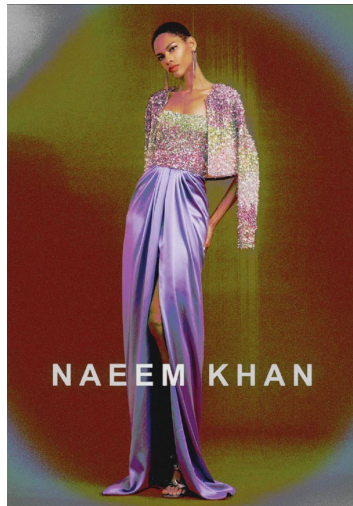

MINNIE WARREN

GRÖSSE **180** OBERWEITE **80**
TAILLE **60** HÜFTE **90**
SCHUHE **40** HAARE **BRAUN**
AUGEN **BRAUN**

M4
MODELS

HEIGHT **5' 11"** BUST **31"**
WAIST **23"** HIPS **35"**
SHOES **9** HAIR **BROWN**
EYES **BROWN**

MINNIE WARREN

GRÖSSE **180** OBERWEITE **80**
 TAILLE **60** HÜFTE **90**
 SCHUHE **40** HAARE **BRAUN**
 AUGEN **BRAUN**

HEIGHT **5' 11"** BUST **31"**
 WAIST **23"** HIPS **35"**
 SHOES **9** HAIR **BROWN**
 EYES **BROWN**