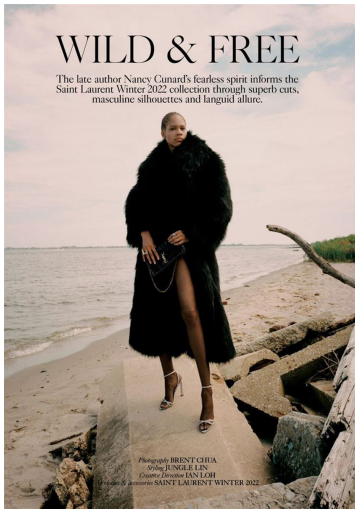

MINNIE WARREN

GRÖSSE **180** OBERWEITE **80**
TAILLE **60** HÜFTE **90**
SCHUHE **40** HAARE **BRAUN**
AUGEN **BRAUN**

M4
MODELS

HEIGHT **5' 11"** BUST **31"**
WAIST **23"** HIPS **35"**
SHOES **9** HAIR **BROWN**
EYES **BROWN**