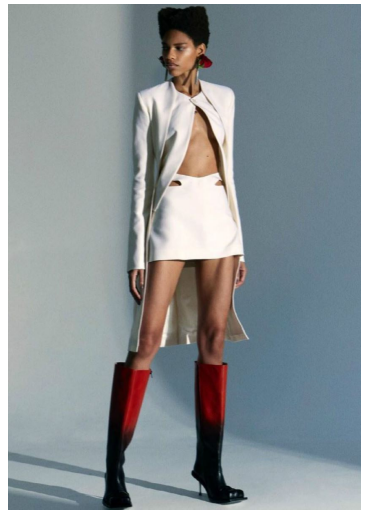

MINNIE WARREN

GRÖSSE **180** OBERWEITE **80**
TAILLE **60** HÜFTE **90**
SCHUHE **40** HAARE **BRAUN**
AUGEN **BRAUN**

M4
MODELS

HEIGHT **5' 11"** BUST **31"**
WAIST **23"** HIPS **35"**
SHOES **9** HAIR **BROWN**
EYES **BROWN**

MINNIE WARREN

GRÖSSE **180** OBERWEITE **80**
 TAILLE **60** HÜFTE **90**
 SCHUHE **40** HAARE **BRAUN**
 AUGEN **BRAUN**

HEIGHT **5' 11"** BUST **31"**
 WAIST **23"** HIPS **35"**
 SHOES **9** HAIR **BROWN**
 EYES **BROWN**