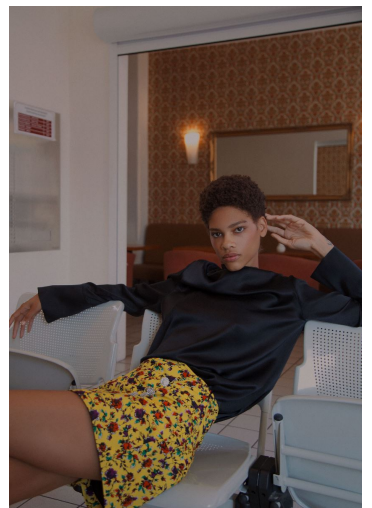

MINNIE WARREN

GRÖSSE **180** OBERWEITE **80**
TAILLE **60** HÜFTE **90**
SCHUHE **40** HAARE **BRAUN**
AUGEN **BRAUN**

M4
MODELS

HEIGHT **5' 11"** BUST **31"**
WAIST **23"** HIPS **35"**
SHOES **9** HAIR **BROWN**
EYES **BROWN**

MINNIE WARREN

GRÖSSE **180** OBERWEITE **80**
 TAILLE **60** HÜFTE **90**
 SCHUHE **40** HAARE **BRAUN**
 AUGEN **BRAUN**

HEIGHT **5' 11"** BUST **31"**
 WAIST **23"** HIPS **35"**
 SHOES **9** HAIR **BROWN**
 EYES **BROWN**