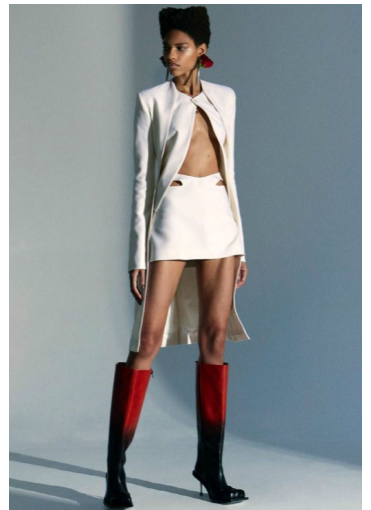

MINNIE WARREN

GRÖSSE **180** OBERWEITE **80**
TAILLE **60** HÜFTE **90**
SCHUHE **40** HAARE **BRAUN**
AUGEN **BRAUN**

M4
MODELS

HEIGHT **5' 11"** BUST **31"**
WAIST **23"** HIPS **35"**
SHOES **9** HAIR **BROWN**
EYES **BROWN**

MINNIE WARREN

GRÖSSE **180** OBERWEITE **80**
 TAILLE **60** HÜFTE **90**
 SCHUHE **40** HAARE **BRAUN**
 AUGEN **BRAUN**

HEIGHT **5' 11"** BUST **31"**
 WAIST **23"** HIPS **35"**
 SHOES **9** HAIR **BROWN**
 EYES **BROWN**