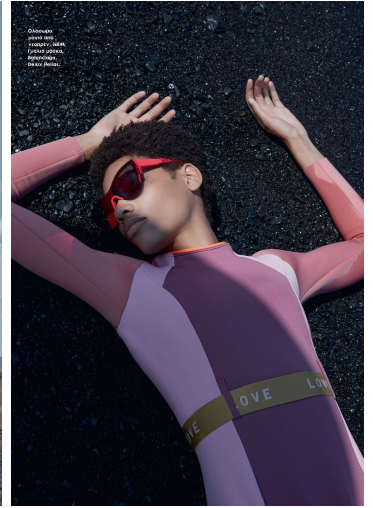

MINNIE WARREN

GRÖSSE **180** OBERWEITE **80**
TAILLE **60** HÜFTE **90**
SCHUHE **40** HAARE **BRAUN**
AUGEN **BRAUN**

HEIGHT **5' 11"** BUST **31"**
WAIST **23"** HIPS **35"**
SHOES **9** HAIR **BROWN**
EYES **BROWN**