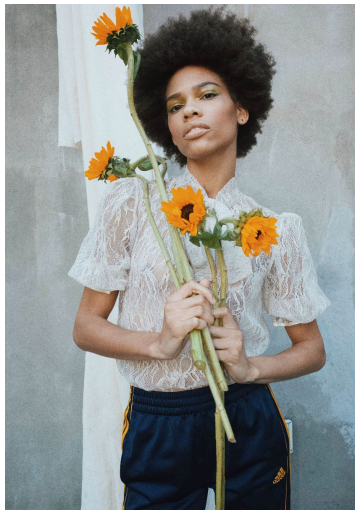

MINNIE WARREN

GRÖSSE **180** OBERWEITE **80**
TAILLE **60** HÜFTE **90**
SCHUHE **40** HAARE **BRAUN**
AUGEN **BRAUN**

M4
MODELS

HEIGHT **5' 11"** BUST **31"**
WAIST **23"** HIPS **35"**
SHOES **9** HAIR **BROWN**
EYES **BROWN**

MINNIE WARREN

GRÖSSE **180** OBERWEITE **80**
 TAILLE **60** HÜFTE **90**
 SCHUHE **40** HAARE **BRAUN**
 AUGEN **BRAUN**

HEIGHT **5' 11"** BUST **31"**
 WAIST **23"** HIPS **35"**
 SHOES **9** HAIR **BROWN**
 EYES **BROWN**