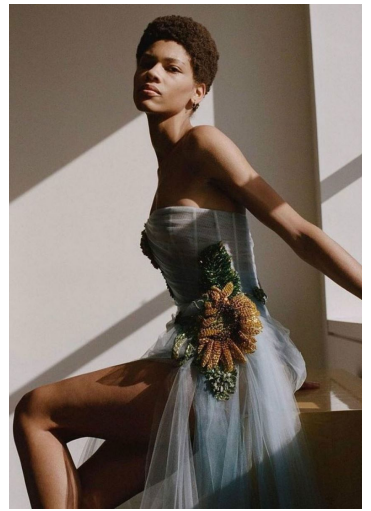

MINNIE WARREN

GRÖSSE **180** OBERWEITE **80**
TAILLE **60** HÜFTE **90**
SCHUHE **40** HAARE **BRAUN**
AUGEN **BRAUN**

M4
MODELS

HEIGHT **5' 11"** BUST **31"**
WAIST **23"** HIPS **35"**
SHOES **9** HAIR **BROWN**
EYES **BROWN**

MINNIE WARREN

GRÖSSE **180** OBERWEITE **80**
 TAILLE **60** HÜFTE **90**
 SCHUHE **40** HAARE **BRAUN**
 AUGEN **BRAUN**

HEIGHT **5' 11"** BUST **31"**
 WAIST **23"** HIPS **35"**
 SHOES **9** HAIR **BROWN**
 EYES **BROWN**