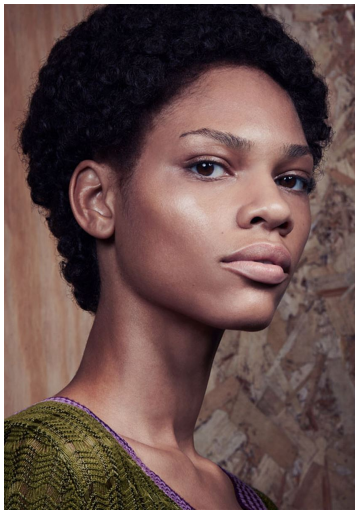

MINNIE WARREN

GRÖSSE **180** OBERWEITE **80**
TAILLE **60** HÜFTE **90**
SCHUHE **40** HAARE **BRAUN**
AUGEN **BRAUN**

M4
MODELS

HEIGHT **5' 11"** BUST **31"**
WAIST **23"** HIPS **35"**
SHOES **9** HAIR **BROWN**
EYES **BROWN**

MINNIE WARREN

GRÖSSE **180** OBERWEITE **80**
 TAILLE **60** HÜFTE **90**
 SCHUHE **40** HAARE **BRAUN**
 AUGEN **BRAUN**

HEIGHT **5' 11"** BUST **31"**
 WAIST **23"** HIPS **35"**
 SHOES **9** HAIR **BROWN**
 EYES **BROWN**