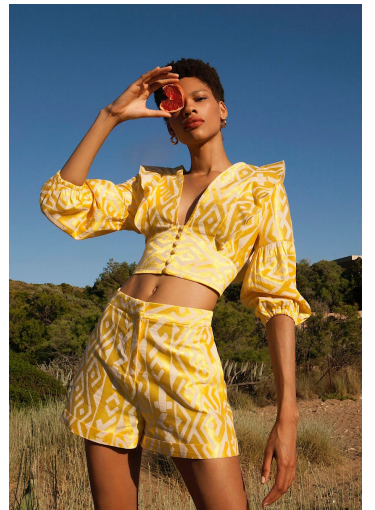

MINNIE WARREN

GRÖSSE **180** OBERWEITE **80**
TAILLE **60** HÜFTE **90**
SCHUHE **40** HAARE **BRAUN**
AUGEN **BRAUN**

M4
MODELS

HEIGHT **5' 11"** BUST **31"**
WAIST **23"** HIPS **35"**
SHOES **9** HAIR **BROWN**
EYES **BROWN**

MINNIE WARREN

GRÖSSE **180** OBERWEITE **80**
 TAILLE **60** HÜFTE **90**
 SCHUHE **40** HAARE **BRAUN**
 AUGEN **BRAUN**

HEIGHT **5' 11"** BUST **31"**
 WAIST **23"** HIPS **35"**
 SHOES **9** HAIR **BROWN**
 EYES **BROWN**