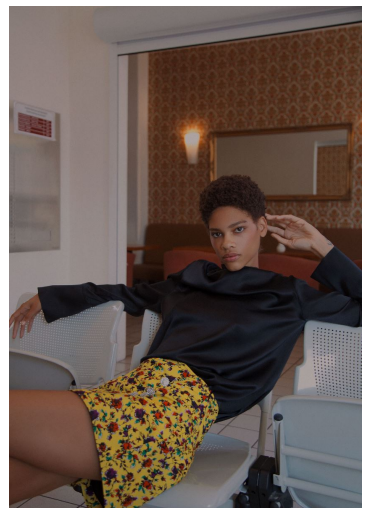

MINNIE WARREN

GRÖSSE **180** OBERWEITE **80**
TAILLE **60** HÜFTE **90**
SCHUHE **40** HAARE **BRAUN**
AUGEN **BRAUN**

M4
MODELS

HEIGHT **5' 11"** BUST **31"**
WAIST **23"** HIPS **35"**
SHOES **9** HAIR **BROWN**
EYES **BROWN**

MINNIE WARREN

GRÖSSE **180** OBERWEITE **80**
 TAILLE **60** HÜFTE **90**
 SCHUHE **40** HAARE **BRAUN**
 AUGEN **BRAUN**

HEIGHT **5' 11"** BUST **31"**
 WAIST **23"** HIPS **35"**
 SHOES **9** HAIR **BROWN**
 EYES **BROWN**