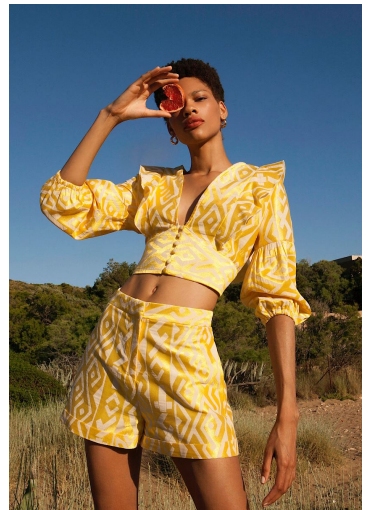

MINNIE WARREN

GRÖSSE **180** OBERWEITE **80**
TAILLE **60** HÜFTE **90**
SCHUHE **40** HAARE **BRAUN**
AUGEN **BRAUN**

M4
MODELS

HEIGHT **5' 11"** BUST **31"**
WAIST **23"** HIPS **35"**
SHOES **9** HAIR **BROWN**
EYES **BROWN**

MINNIE WARREN

GRÖSSE **180** OBERWEITE **80**
 TAILLE **60** HÜFTE **90**
 SCHUHE **40** HAARE **BRAUN**
 AUGEN **BRAUN**

HEIGHT **5' 11"** BUST **31"**
 WAIST **23"** HIPS **35"**
 SHOES **9** HAIR **BROWN**
 EYES **BROWN**