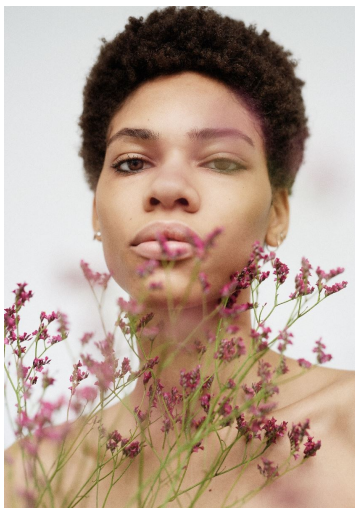

MINNIE WARREN

GRÖSSE **180** OBERWEITE **80**
TAILLE **60** HÜFTE **90**
SCHUHE **40** HAARE **BRAUN**
AUGEN **BRAUN**

M4
MODELS

HEIGHT **5' 11"** BUST **31"**
WAIST **23"** HIPS **35"**
SHOES **9** HAIR **BROWN**
EYES **BROWN**

MINNIE WARREN

GRÖSSE **180** OBERWEITE **80**
 TAILLE **60** HÜFTE **90**
 SCHUHE **40** HAARE **BRAUN**
 AUGEN **BRAUN**

HEIGHT **5' 11"** BUST **31"**
 WAIST **23"** HIPS **35"**
 SHOES **9** HAIR **BROWN**
 EYES **BROWN**