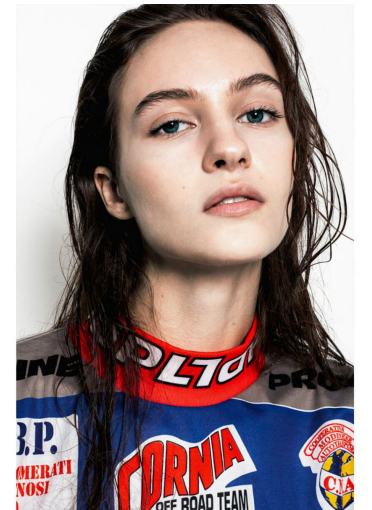

AISTE BIRZYTE

GRÖSSE **180** OBERWEITE **78**
 TAILLE **61** HÜFTE **89**
 SCHUHE **42** HAARE **HELLBRAUN**
 AUGEN **BLAU**

M4
 MODELS

HEIGHT **5' 11"** BUST **30"**
 WAIST **24"** HIPS **35"**
 SHOES **10.5** HAIR **LIGHT BROWN**
 EYES **BLUE**

AISTE BIRZYTE

GRÖSSE 180 OBERWEITE 78
TAILLE 61 HÜFTE 89
SCHUHE 42 HAARE HELLBRAUN
AUGEN BLAU

HEIGHT 5' 11" BUST 30"
WAIST 24" HIPS 35"
SHOES 10.5 HAIR LIGHT BROWN
EYES BLUE

AISTE BIRZYTE

GRÖSSE **180** OBERWEITE **78**
TAILLE **61** HÜFTE **89**
SCHUHE **42** HAARE **HELLBRAUN**
AUGEN **BLAU**