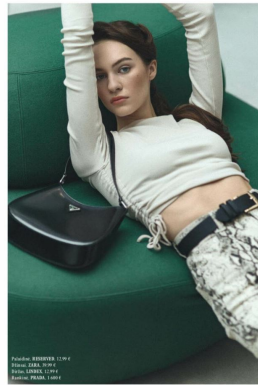

AISTE BIRZYTE

GRÖSSE **180** OBERWEITE **78**
 TAILLE **61** HÜFTE **89**
 SCHUHE **42** HAARE **HELLBRAUN**
 AUGEN **BLAU**

M4
 MODELS

HEIGHT **5' 11"** BUST **30"**
 WAIST **24"** HIPS **35"**
 SHOES **10.5** HAIR **LIGHT BROWN**
 EYES **BLUE**

AISTE BIRZYTE

GRÖSSE 180 OBERWEITE 78
TAILLE 61 HÜFTE 89
SCHUHE 42 HAARE HELLBRAUN
AUGEN BLAU

HEIGHT 5' 11" BUST 30"
WAIST 24" HIPS 35"
SHOES 10.5 HAIR LIGHT BROWN
EYES BLUE

AISTE BIRZYTE

GRÖSSE **180** OBERWEITE **78**
TAILLE **61** HÜFTE **89**
SCHUHE **42** HAARE **HELLBRAUN**
AUGEN **BLAU**

HEIGHT **5' 11"** BUST **30"**
WAIST **24"** HIPS **35"**
SHOES **10.5** HAIR **LIGHT BROWN**
EYES **BLUE**