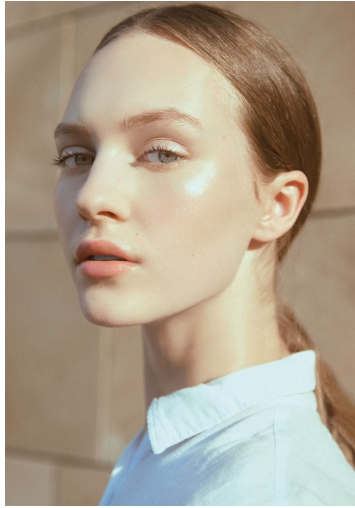

AISTE BIRZYTE

GRÖSSE **180** OBERWEITE **78**
 TAILLE **61** HÜFTE **89**
 SCHUHE **42** HAARE **HELLBRAUN**
 AUGEN **BLAU**

M4
 MODELS

HEIGHT **5' 11"** BUST **30"**
 WAIST **24"** HIPS **35"**
 SHOES **10.5** HAIR **LIGHT BROWN**
 EYES **BLUE**

AISTE BIRZYTE

GRÖSSE 180 OBERWEITE 78
TAILLE 61 HÜFTE 89
SCHUHE 42 HAARE HELLBRAUN
AUGEN BLAU

HEIGHT 5' 11" BUST 30"
WAIST 24" HIPS 35"
SHOES 10.5 HAIR LIGHT BROWN
EYES BLUE

AISTE BIRZYTE

GRÖSSE **180** OBERWEITE **78**
TAILLE **61** HÜFTE **89**
SCHUHE **42** HAARE **HELLBRAUN**
AUGEN **BLAU**

HEIGHT **5' 11"** BUST **30"**
WAIST **24"** HIPS **35"**
SHOES **10.5** HAIR **LIGHT BROWN**
EYES **BLUE**