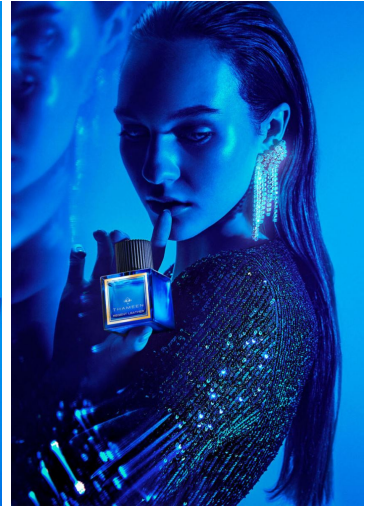

GRÖSSE: 179 cm
HAARE: HELLBRAUN
AUGEN: BLAU
SCHUHE: 42
HAARE: HELLBRAUN
AUGEN: BLAU
SCHUHE: 42