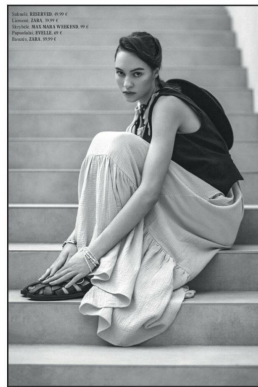

AISTE BIRZYTE

GRÖSSE **180** OBERWEITE **78**
 TAILLE **61** HÜFTE **89**
 SCHUHE **42** HAARE **HELLBRAUN**
 AUGEN **BLAU**

M4
 MODELS

HEIGHT **5' 11"** BUST **30"**
 WAIST **24"** HIPS **35"**
 SHOES **10.5** HAIR **LIGHT BROWN**
 EYES **BLUE**

AISTE BIRZYTE

GRÖSSE 180 OBERWEITE 78
TAILLE 61 HÜFTE 89
SCHUHE 42 HAARE HELLBRAUN
AUGEN BLAU

HEIGHT 5' 11" BUST 30"
WAIST 24" HIPS 35"
SHOES 10.5 HAIR LIGHT BROWN
EYES BLUE

AISTE BIRZYTE

GRÖSSE **180** OBERWEITE **78**
TAILLE **61** HÜFTE **89**
SCHUHE **42** HAARE **HELLBRAUN**
AUGEN **BLAU**

HEIGHT **5' 11"** BUST **30"**
WAIST **24"** HIPS **35"**
SHOES **10.5** HAIR **LIGHT BROWN**
EYES **BLUE**