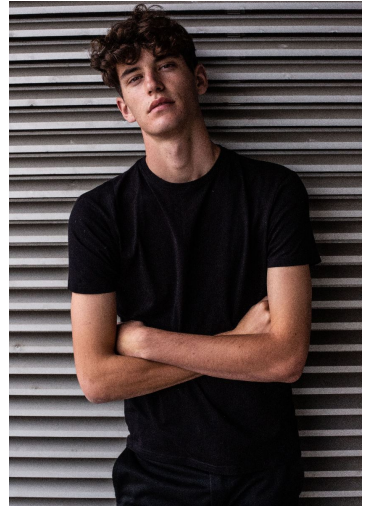

LIAM LADEWIG

GRÖSSE **191** OBERWEITE **90**
TAILLE **79** HÜFTE **96**
SCHUHE **43** HAARE **BRAUN**
AUGEN **BRAUN**

M4
MODELS

HEIGHT **6' 3"** BUST **35"**
WAIST **31"** HIPS **38"**
SHOES **9.5** HAIR **BROWN**
EYES **BROWN**

LIAM LADEWIG

GRÖSSE 191 OBERWEITE 90
TAILLE 79 HÜFTE 96
SCHUHE 43 HAARE BRAUN
AUGEN BRAUN

HEIGHT 6' 3" BUST 35"
WAIST 31" HIPS 38"
SHOES 9.5 HAIR BROWN
EYES BROWN

LIAM LADEWIG

GRÖSSE **191** OBERWEITE **90**
TAILLE **79** HÜFTE **96**
SCHUHE **43** HAARE **BRAUN**
AUGEN **BRAUN**

HEIGHT **6' 3"** BUST **35"**
WAIST **31"** HIPS **38"**
SHOES **9.5** HAIR **BROWN**
EYES **BROWN**

LIAM LADEWIG

GRÖSSE **191** OBERWEITE **90**
TAILLE **79** HÜFTE **96**
SCHUHE **43** HAARE **BRAUN**
AUGEN **BRAUN**