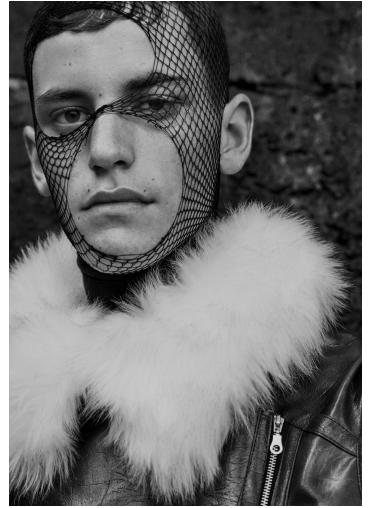

LIAM LADEWIG

GRÖSSE **191** OBERWEITE **90**
TAILLE **79** HÜFTE **96**
SCHUHE **43** HAARE **BRAUN**
AUGEN **BRAUN**

M4
MODELS

HEIGHT **6' 3"** BUST **35"**
WAIST **31"** HIPS **38"**
SHOES **9.5** HAIR **BROWN**
EYES **BROWN**

LIAM LADEWIG

GRÖSSE 191 OBERWEITE 90
TAILLE 79 HÜFTE 96
SCHUHE 43 HAARE BRAUN
AUGEN BRAUN

HEIGHT 6' 3" BUST 35"
WAIST 31" HIPS 38"
SHOES 9.5 HAIR BROWN
EYES BROWN

LIAM LADEWIG

GRÖSSE **191** OBERWEITE **90**
TAILLE **79** HÜFTE **96**
SCHUHE **43** HAARE **BRAUN**
AUGEN **BRAUN**

HEIGHT **6' 3"** BUST **35"**
WAIST **31"** HIPS **38"**
SHOES **9.5** HAIR **BROWN**
EYES **BROWN**

LIAM LADEWIG

GRÖSSE **191** OBERWEITE **90**
TAILLE **79** HÜFTE **96**
SCHUHE **43** HAARE **BRAUN**
AUGEN **BRAUN**