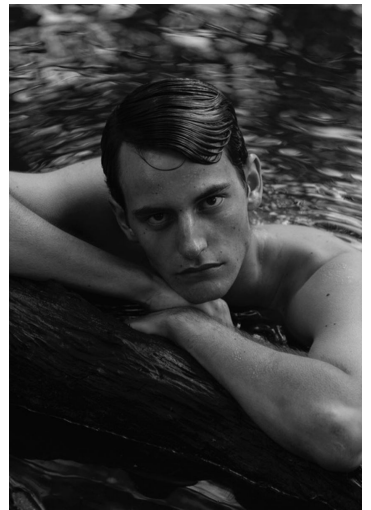

LIAM LADEWIG

GRÖSSE **191** OBERWEITE **90**
TAILLE **79** HÜFTE **96**
SCHUHE **43** HAARE **BRAUN**
AUGEN **BRAUN**

M4
MODELS

HEIGHT **6' 3"** BUST **35"**
WAIST **31"** HIPS **38"**
SHOES **9.5** HAIR **BROWN**
EYES **BROWN**

LIAM LADEWIG

GRÖSSE 191 OBERWEITE 90
TAILLE 79 HÜFTE 96
SCHUHE 43 HAARE BRAUN
AUGEN BRAUN

HEIGHT 6' 3" BUST 35"
WAIST 31" HIPS 38"
SHOES 9.5 HAIR BROWN
EYES BROWN

LIAM LADEWIG

GRÖSSE **191** OBERWEITE **90**
TAILLE **79** HÜFTE **96**
SCHUHE **43** HAARE **BRAUN**
AUGEN **BRAUN**