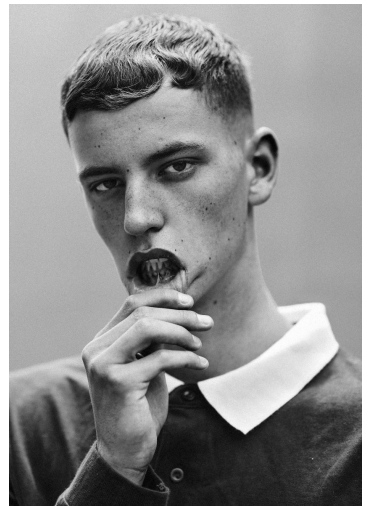

LIAM LADEWIG

GRÖSSE **191** OBERWEITE **90**
TAILLE **79** HÜFTE **96**
SCHUHE **43** HAARE **BRAUN**
AUGEN **BRAUN**

M4
MODELS

HEIGHT **6' 3"** BUST **35"**
WAIST **31"** HIPS **38"**
SHOES **9.5** HAIR **BROWN**
EYES **BROWN**

LIAM LADEWIG

GRÖSSE 191 OBERWEITE 90
TAILLE 79 HÜFTE 96
SCHUHE 43 HAARE BRAUN
AUGEN BRAUN

HEIGHT 6' 3" BUST 35"
WAIST 31" HIPS 38"
SHOES 9.5 HAIR BROWN
EYES BROWN

LIAM LADEWIG

GRÖSSE **191** OBERWEITE **90**
TAILLE **79** HÜFTE **96**
SCHUHE **43** HAARE **BRAUN**
AUGEN **BRAUN**