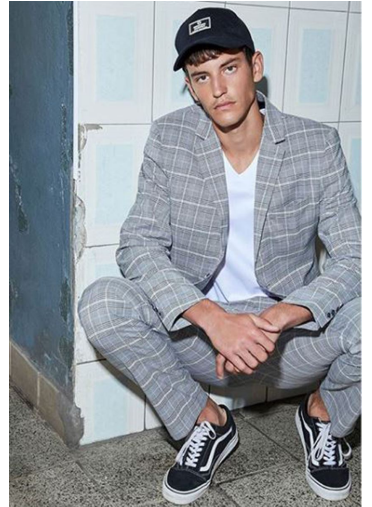

LIAM LADEWIG

GRÖSSE **191** OBERWEITE **90**
TAILLE **79** HÜFTE **96**
SCHUHE **43** HAARE **BRAUN**
AUGEN **BRAUN**

HEIGHT **6' 3"** BUST **35"**
WAIST **31"** HIPS **38"**
SHOES **9.5** HAIR **BROWN**
EYES **BROWN**