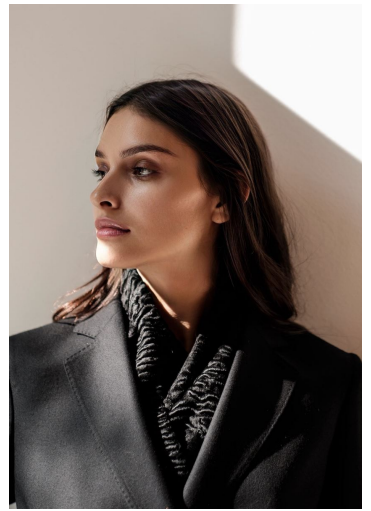

MARIANA

GRÖSSE **176** OBERWEITE **84**
TAILLE **65** HÜFTE **91**
SCHUHE **38** HAARE **BRAUN**
AUGEN **BRAUN-GRÜN**

HEIGHT **5' 9"** BUST **33"**
WAIST **25"** HIPS **36"**
SHOES **7** HAIR **BROWN**
EYES **HAZEL**