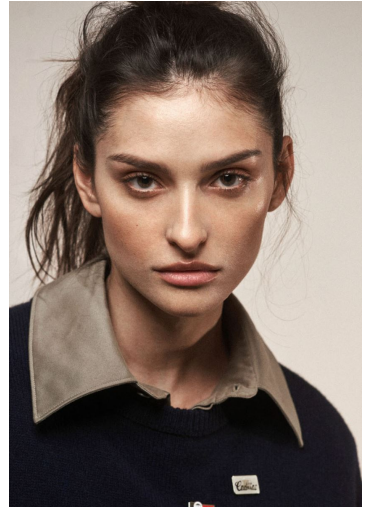

# MARIANA

GRÖSSE **176** OBERWEITE **84**  
 TAILLE **65** HÜFTE **91**  
 SCHUHE **38** HAARE **BRAUN**  
 AUGEN **BRAUN-GRÜN**

HEIGHT **5' 9"** BUST **33"**  
 WAIST **25"** HIPS **36"**  
 SHOES **7** HAIR **BROWN**  
 EYES **HAZEL**

# MARIANA

GRÖSSE **176** OBERWEITE **84**  
TAILLE **65** HÜFTE **91**  
SCHUHE **38** HAARE **BRAUN**  
AUGEN **BRAUN-GRÜN**

**M4**  
MODELS

HEIGHT **5' 9"** BUST **33"**  
WAIST **25"** HIPS **36"**  
SHOES **7** HAIR **BROWN**  
EYES **HAZEL**