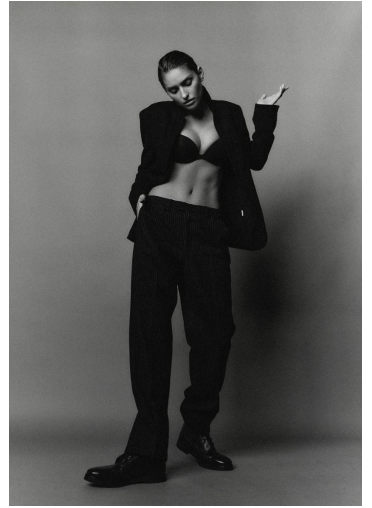

MARIANA

GRÖSSE **176** OBERWEITE **84**
 TAILLE **65** HÜFTE **91**
 SCHUHE **38** HAARE **BRAUN**
 AUGEN **BRAUN-GRÜN**

M4
 MODELS

HEIGHT **5' 9"** BUST **33"**
 WAIST **25"** HIPS **36"**
 SHOES **7** HAIR **BROWN**
 EYES **HAZEL**

MARIANA

GRÖSSE **176** OBERWEITE **84**
TAILLE **65** HÜFTE **91**
SCHUHE **38** HAARE **BRAUN**
AUGEN **BRAUN-GRÜN**

HEIGHT **5' 9"** BUST **33"**
WAIST **25"** HIPS **36"**
SHOES **7** HAIR **BROWN**
EYES **HAZEL**