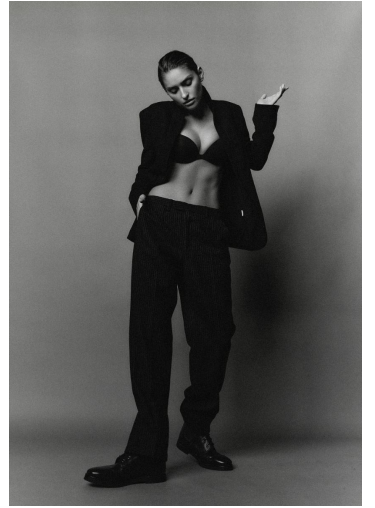

MARIANA

GRÖSSE **176** OBERWEITE **83**
 TAILLE **60** HÜFTE **89**
 SCHUHE **38** HAARE **BRAUN**
 AUGEN **BRAUN-GRÜN**

M4
 MODELS

HEIGHT **5' 9"** BUST **32"**
 WAIST **23"** HIPS **35"**
 SHOES **7** HAIR **BROWN**
 EYES **HAZEL**

MARIANA

GRÖSSE **176** OBERWEITE **83**
TAILLE **60** HÜFTE **89**
SCHUHE **38** HAARE **BRAUN**
AUGEN **BRAUN-GRÜN**

HEIGHT **5' 9"** BUST **32"**
WAIST **23"** HIPS **35"**
SHOES **7** HAIR **BROWN**
EYES **HAZEL**