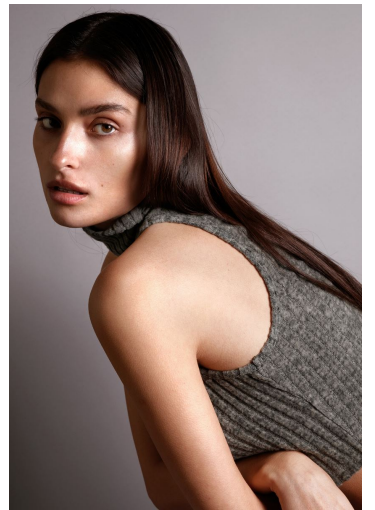

MARIANA

GRÖSSE **176** OBERWEITE **83**
 TAILLE **60** HÜFTE **89**
 SCHUHE **38** HAARE **BRAUN**
 AUGEN **BRAUN-GRÜN**

M4
 MODELS

HEIGHT **5' 9"** BUST **32"**
 WAIST **23"** HIPS **35"**
 SHOES **7** HAIR **BROWN**
 EYES **HAZEL**