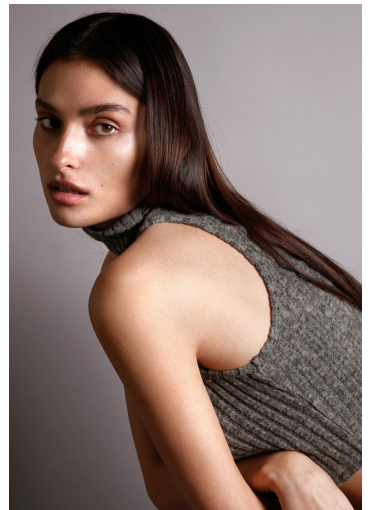

MARIANA

GRÖSSE **176** OBERWEITE **84**
 TAILLE **65** HÜFTE **91**
 SCHUHE **38** HAARE **BRAUN**
 AUGEN **BRAUN-GRÜN**

M4
 MODELS

HEIGHT **5' 9"** BUST **33"**
 WAIST **25"** HIPS **36"**
 SHOES **7** HAIR **BROWN**
 EYES **HAZEL**