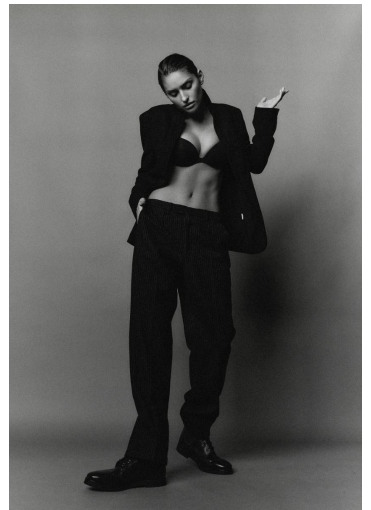

# MARIANA

GRÖSSE **176** OBERWEITE **84**  
 TAILLE **65** HÜFTE **91**  
 SCHUHE **38** HAARE **BRAUN**  
 AUGEN **BRAUN-GRÜN**

HEIGHT **5' 9"** BUST **33"**  
 WAIST **25"** HIPS **36"**  
 SHOES **7** HAIR **BROWN**  
 EYES **HAZEL**

# MARIANA

GRÖSSE **176** OBERWEITE **84**  
 TAILLE **65** HÜFTE **91**  
 SCHUHE **38** HAARE **BRAUN**  
 AUGEN **BRAUN-GRÜN**

**M4**  
 MODELS

HEIGHT **5' 9"** BUST **33"**  
 WAIST **25"** HIPS **36"**  
 SHOES **7** HAIR **BROWN**  
 EYES **HAZEL**