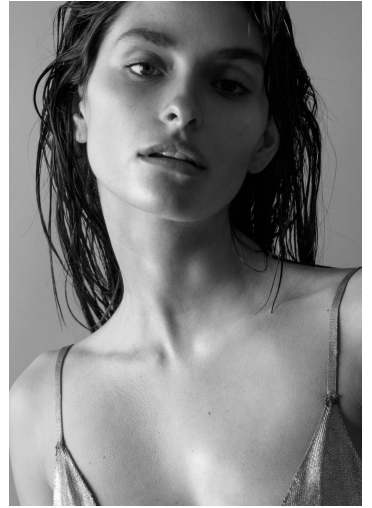

MARIANA

GRÖSSE **176** OBERWEITE **84**
 TAILLE **65** HÜFTE **91**
 SCHUHE **38** HAARE **BRAUN**
 AUGEN **BRAUN-GRÜN**

M4
 MODELS

HEIGHT **5' 9"** BUST **33"**
 WAIST **25"** HIPS **36"**
 SHOES **7** HAIR **BROWN**
 EYES **HAZEL**

MARIANA

GRÖSSE **176** OBERWEITE **84**
TAILLE **65** HÜFTE **91**
SCHUHE **38** HAARE **BRAUN**
AUGEN **BRAUN-GRÜN**

HEIGHT **5' 9"** BUST **33"**
WAIST **25"** HIPS **36"**
SHOES **7** HAIR **BROWN**
EYES **HAZEL**