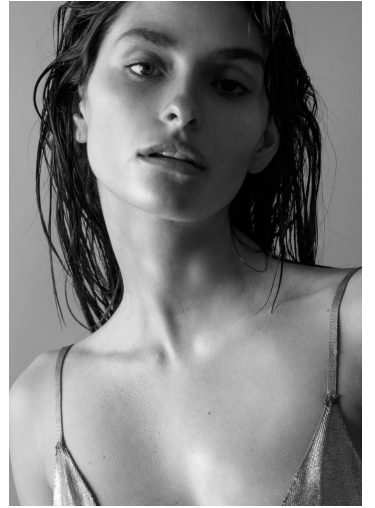

MARIANA

GRÖSSE **176** OBERWEITE **83**
 TAILLE **60** HÜFTE **89**
 SCHUHE **38** HAARE **BRAUN**
 AUGEN **BRAUN-GRÜN**

M4
 MODELS

HEIGHT **5' 9"** BUST **32"**
 WAIST **23"** HIPS **35"**
 SHOES **7** HAIR **BROWN**
 EYES **HAZEL**

MARIANA

GRÖSSE **176** OBERWEITE **83**
TAILLE **60** HÜFTE **89**
SCHUHE **38** HAARE **BRAUN**
AUGEN **BRAUN-GRÜN**

HEIGHT **5' 9"** BUST **32"**
WAIST **23"** HIPS **35"**
SHOES **7** HAIR **BROWN**
EYES **HAZEL**