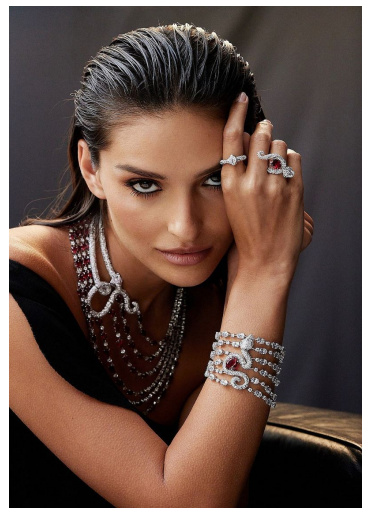

# MARIANA

GRÖSSE **176** OBERWEITE **84**  
 TAILLE **65** HÜFTE **91**  
 SCHUHE **38** HAARE **BRAUN**  
 AUGEN **BRAUN-GRÜN**

HEIGHT **5' 9"** BUST **33"**  
 WAIST **25"** HIPS **36"**  
 SHOES **7** HAIR **BROWN**  
 EYES **HAZEL**

# MARIANA

GRÖSSE **176** OBERWEITE **84**  
TAILLE **65** HÜFTE **91**  
SCHUHE **38** HAARE **BRAUN**  
AUGEN **BRAUN-GRÜN**

**M4**  
MODELS

HEIGHT **5' 9"** BUST **33"**  
WAIST **25"** HIPS **36"**  
SHOES **7** HAIR **BROWN**  
EYES **HAZEL**