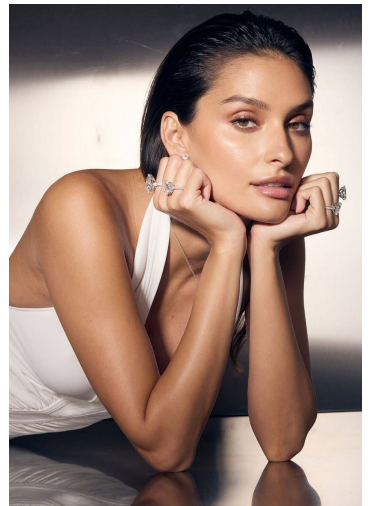

# MARIANA

GRÖSSE **176** OBERWEITE **84**  
 TAILLE **65** HÜFTE **91**  
 SCHUHE **38** HAARE **BRAUN**  
 AUGEN **BRAUN-GRÜN**

HEIGHT **5' 9"** BUST **33"**  
 WAIST **25"** HIPS **36"**  
 SHOES **7** HAIR **BROWN**  
 EYES **HAZEL**

# MARIANA

GRÖSSE **176** OBERWEITE **84**  
TAILLE **65** HÜFTE **91**  
SCHUHE **38** HAARE **BRAUN**  
AUGEN **BRAUN-GRÜN**

**M4**  
MODELS

HEIGHT **5' 9"** BUST **33"**  
WAIST **25"** HIPS **36"**  
SHOES **7** HAIR **BROWN**  
EYES **HAZEL**