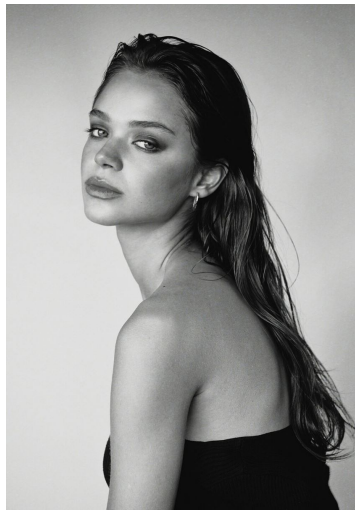

VICTORIA VILLEZCAS

GRÖSSE **176** OBERWEITE **85**
 TAILLE **60** HÜFTE **89**
 SCHUHE **38** HAARE **HELLBRAUN**
 AUGEN **GRÜN**

M4
 MODELS

HEIGHT **5' 9"** BUST **33"**
 WAIST **23"** HIPS **35"**
 SHOES **7** HAIR **LIGHT BROWN**
 EYES **GREEN**

Hamburg +49 40 413 236 - 0 Berlin +49 30 616 606 - 6
www.m4models.de

VICTORIA VILLEZCAS

GRÖSSE **176** OBERWEITE **85**
TAILLE **60** HÜFTE **89**
SCHUHE **38** HAARE **HELLBRAUN**
AUGEN **GRÜN**

HEIGHT **5' 9"** BUST **33"**
WAIST **23"** HIPS **35"**
SHOES **7** HAIR **LIGHT BROWN**
EYES **GREEN**

VICTORIA VILLEZCAS

GRÖSSE 176 OBERWEITE 85
TAILLE 60 HÜFTE 89
SCHUHE 38 HAARE HELLBRAUN
AUGEN GRÜN

M4
MODELS

HEIGHT 5' 9" BUST 33"
WAIST 23" HIPS 35"
SHOES 7 HAIR LIGHT BROWN
EYES GREEN

VICTORIA VILLEZCAS

GRÖSSE **176** OBERWEITE **85**
TAILLE **60** HÜFTE **89**
SCHUHE **38** HAARE **HELLBRAUN**
AUGEN **GRÜN**

M4
MODELS

HEIGHT **5' 9"** BUST **33"**
WAIST **23"** HIPS **35"**
SHOES **7** HAIR **LIGHT BROWN**
EYES **GREEN**