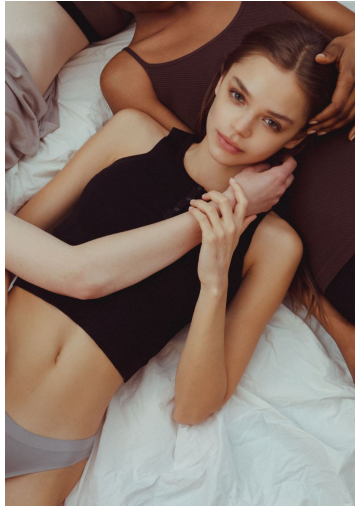

VICTORIA VILLEZCAS

GRÖSSE **176** OBERWEITE **85**
 TAILLE **60** HÜFTE **89**
 SCHUHE **38** HAARE **HELLBRAUN**
 AUGEN **GRÜN**

M4
 MODELS

HEIGHT **5' 9"** BUST **33"**
 WAIST **23"** HIPS **35"**
 SHOES **7** HAIR **LIGHT BROWN**
 EYES **GREEN**

VICTORIA VILLEZCAS

GRÖSSE **176** OBERWEITE **85**
TAILLE **60** HÜFTE **89**
SCHUHE **38** HAARE **HELLBRAUN**
AUGEN **GRÜN**

HEIGHT **5' 9"** BUST **33"**
WAIST **23"** HIPS **35"**
SHOES **7** HAIR **LIGHT BROWN**
EYES **GREEN**

VICTORIA VILLEZCAS

GRÖSSE 176 OBERWEITE 85
TAILLE 60 HÜFTE 89
SCHUHE 38 HAARE HELLBRAUN
AUGEN GRÜN

M4
MODELS

HEIGHT 5' 9" BUST 33"
WAIST 23" HIPS 35"
SHOES 7 HAIR LIGHT BROWN
EYES GREEN

VICTORIA VILLEZCAS

GRÖSSE **176** OBERWEITE **85**
TAILLE **60** HÜFTE **89**
SCHUHE **38** HAARE **HELLBRAUN**
AUGEN **GRÜN**

HEIGHT **5' 9"** BUST **33"**
WAIST **23"** HIPS **35"**
SHOES **7** HAIR **LIGHT BROWN**
EYES **GREEN**