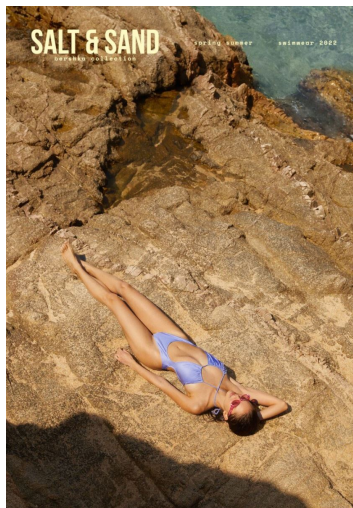

VICTORIA VILLEZCAS

GRÖSSE **176** OBERWEITE **85**
 TAILLE **60** HÜFTE **89**
 SCHUHE **38** HAARE **HELLBRAUN**
 AUGEN **GRÜN**

M4
 MODELS

HEIGHT **5' 9"** BUST **33"**
 WAIST **23"** HIPS **35"**
 SHOES **7** HAIR **LIGHT BROWN**
 EYES **GREEN**

Hamburg +49 40 413 236 - 0 Berlin +49 30 616 606 - 6
www.m4models.de

VICTORIA VILLEZCAS

GRÖSSE **176** OBERWEITE **85**
TAILLE **60** HÜFTE **89**
SCHUHE **38** HAARE **HELLBRAUN**
AUGEN **GRÜN**

HEIGHT **5' 9"** BUST **33"**
WAIST **23"** HIPS **35"**
SHOES **7** HAIR **LIGHT BROWN**
EYES **GREEN**

VICTORIA VILLEZCAS

GRÖSSE 176 OBERWEITE 85
TAILLE 60 HÜFTE 89
SCHUHE 38 HAARE HELLBRAUN
AUGEN GRÜN

M4
MODELS

HEIGHT 5' 9" BUST 33"
WAIST 23" HIPS 35"
SHOES 7 HAIR LIGHT BROWN
EYES GREEN

VICTORIA VILLEZCAS

GRÖSSE **176** OBERWEITE **85**
TAILLE **60** HÜFTE **89**
SCHUHE **38** HAARE **HELLBRAUN**
AUGEN **GRÜN**

M4
MODELS

HEIGHT **5' 9"** BUST **33"**
WAIST **23"** HIPS **35"**
SHOES **7** HAIR **LIGHT BROWN**
EYES **GREEN**