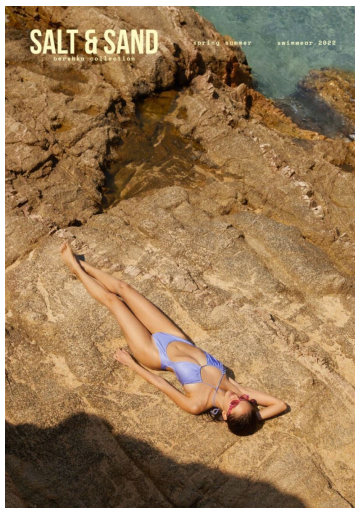

VICTORIA VILLEZCAS

GRÖSSE **176** OBERWEITE **85**
 TAILLE **60** HÜFTE **89**
 SCHUHE **38** HAARE **HELLBRAUN**
 AUGEN **GRÜN**

M4
 MODELS

HEIGHT **5' 9"** BUST **33"**
 WAIST **23"** HIPS **35"**
 SHOES **7** HAIR **LIGHT BROWN**
 EYES **GREEN**

VICTORIA VILLEZCAS

GRÖSSE **176** OBERWEITE **85**
TAILLE **60** HÜFTE **89**
SCHUHE **38** HAARE **HELLBRAUN**
AUGEN **GRÜN**

HEIGHT **5' 9"** BUST **33"**
WAIST **23"** HIPS **35"**
SHOES **7** HAIR **LIGHT BROWN**
EYES **GREEN**

VICTORIA VILLEZCAS

GRÖSSE 176 OBERWEITE 85
TAILLE 60 HÜFTE 89
SCHUHE 38 HAARE HELLBRAUN
AUGEN GRÜN

M4
MODELS

HEIGHT 5' 9" BUST 33"
WAIST 23" HIPS 35"
SHOES 7 HAIR LIGHT BROWN
EYES GREEN

VICTORIA VILLEZCAS

GRÖSSE **176** OBERWEITE **85**
TAILLE **60** HÜFTE **89**
SCHUHE **38** HAARE **HELLBRAUN**
AUGEN **GRÜN**

HEIGHT **5' 9"** BUST **33"**
WAIST **23"** HIPS **35"**
SHOES **7** HAIR **LIGHT BROWN**
EYES **GREEN**