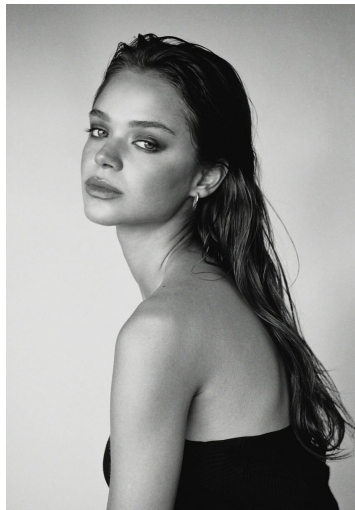

VICTORIA VILLEZCAS

GRÖSSE **176** OBERWEITE **85**
 TAILLE **60** HÜFTE **89**
 SCHUHE **38** HAARE **HELLBRAUN**
 AUGEN **GRÜN**

M4
 MODELS

HEIGHT **5' 9"** BUST **33"**
 WAIST **23"** HIPS **35"**
 SHOES **7** HAIR **LIGHT BROWN**
 EYES **GREEN**

VICTORIA VILLEZCAS

GRÖSSE **176** OBERWEITE **85**
TAILLE **60** HÜFTE **89**
SCHUHE **38** HAARE **HELLBRAUN**
AUGEN **GRÜN**

HEIGHT **5' 9"** BUST **33"**
WAIST **23"** HIPS **35"**
SHOES **7** HAIR **LIGHT BROWN**
EYES **GREEN**

VICTORIA VILLEZCAS

GRÖSSE 176 OBERWEITE 85
TAILLE 60 HÜFTE 89
SCHUHE 38 HAARE HELLBRAUN
AUGEN GRÜN

M4
MODELS

HEIGHT 5' 9" BUST 33"
WAIST 23" HIPS 35"
SHOES 7 HAIR LIGHT BROWN
EYES GREEN

VICTORIA VILLEZCAS