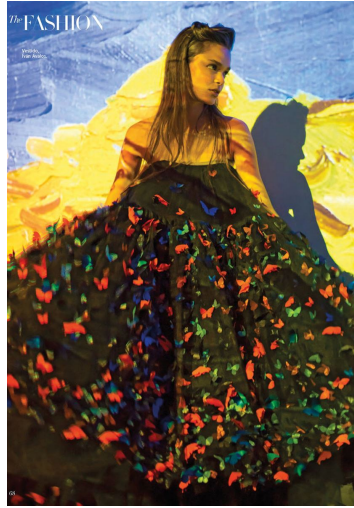

VICTORIA VILLEZCAS

GRÖSSE **176** OBERWEITE **85**
 TAILLE **60** HÜFTE **89**
 SCHUHE **38** HAARE **HELLBRAUN**
 AUGEN **GRÜN**

M4
 MODELS

HEIGHT **5' 9"** BUST **33"**
 WAIST **23"** HIPS **35"**
 SHOES **7** HAIR **LIGHT BROWN**
 EYES **GREEN**

VICTORIA VILLEZCAS

GRÖSSE **176** OBERWEITE **85**
TAILLE **60** HÜFTE **89**
SCHUHE **38** HAARE **HELLBRAUN**
AUGEN **GRÜN**

HEIGHT **5' 9"** BUST **33"**
WAIST **23"** HIPS **35"**
SHOES **7** HAIR **LIGHT BROWN**
EYES **GREEN**

VICTORIA VILLEZCAS

GRÖSSE 176 OBERWEITE 85
TAILLE 60 HÜFTE 89
SCHUHE 38 HAARE HELLBRAUN
AUGEN GRÜN

M4
MODELS

HEIGHT 5' 9" BUST 33"
WAIST 23" HIPS 35"
SHOES 7 HAIR LIGHT BROWN
EYES GREEN

VICTORIA VILLEZCAS