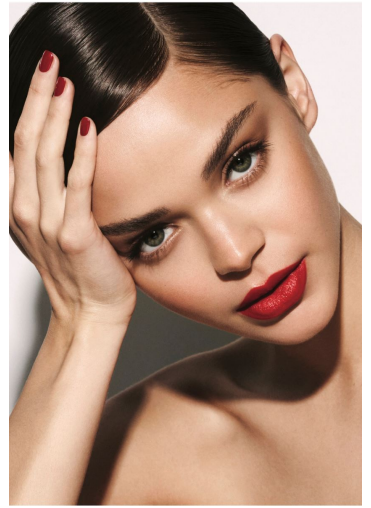

VICTORIA VILLEZCAS

GRÖSSE **176** OBERWEITE **85**
 TAILLE **60** HÜFTE **89**
 SCHUHE **38** HAARE **HELLBRAUN**
 AUGEN **GRÜN**

M4
 MODELS

HEIGHT **5' 9"** BUST **33"**
 WAIST **23"** HIPS **35"**
 SHOES **7** HAIR **LIGHT BROWN**
 EYES **GREEN**

VICTORIA VILLEZCAS

GRÖSSE **176** OBERWEITE **85**
TAILLE **60** HÜFTE **89**
SCHUHE **38** HAARE **HELLBRAUN**
AUGEN **GRÜN**

HEIGHT **5' 9"** BUST **33"**
WAIST **23"** HIPS **35"**
SHOES **7** HAIR **LIGHT BROWN**
EYES **GREEN**

VICTORIA VILLEZCAS

GRÖSSE 176 OBERWEITE 85
TAILLE 60 HÜFTE 89
SCHUHE 38 HAARE HELLBRAUN
AUGEN GRÜN

M4
MODELS

HEIGHT 5' 9" BUST 33"
WAIST 23" HIPS 35"
SHOES 7 HAIR LIGHT BROWN
EYES GREEN

VICTORIA VILLEZCAS