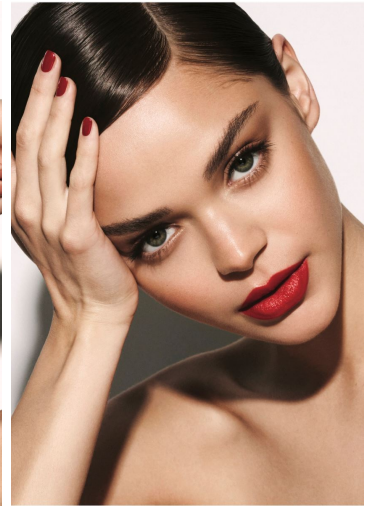

VICTORIA VILLEZCAS

GRÖSSE **176** OBERWEITE **85**
 TAILLE **60** HÜFTE **89**
 SCHUHE **38** HAARE **HELLBRAUN**
 AUGEN **GRÜN**

M4
 MODELS

HEIGHT **5' 9"** BUST **33"**
 WAIST **23"** HIPS **35"**
 SHOES **7** HAIR **LIGHT BROWN**
 EYES **GREEN**

Hamburg +49 40 413 236 - 0 Berlin +49 30 616 606 - 6
www.m4models.de

VICTORIA VILLEZCAS

GRÖSSE **176** OBERWEITE **85**
TAILLE **60** HÜFTE **89**
SCHUHE **38** HAARE **HELLBRAUN**
AUGEN **GRÜN**

HEIGHT **5' 9"** BUST **33"**
WAIST **23"** HIPS **35"**
SHOES **7** HAIR **LIGHT BROWN**
EYES **GREEN**

VICTORIA VILLEZCAS

GRÖSSE 176 OBERWEITE 85
TAILLE 60 HÜFTE 89
SCHUHE 38 HAARE HELLBRAUN
AUGEN GRÜN

M4
MODELS

HEIGHT 5' 9" BUST 33"
WAIST 23" HIPS 35"
SHOES 7 HAIR LIGHT BROWN
EYES GREEN

VICTORIA VILLEZCAS