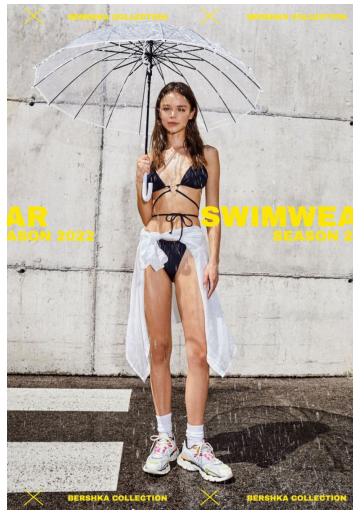

VICTORIA VILLEZCAS

GRÖSSE **176** OBERWEITE **85**
 TAILLE **60** HÜFTE **89**
 SCHUHE **38** HAARE **HELLBRAUN**
 AUGEN **GRÜN**

M4
 MODELS

HEIGHT **5' 9"** BUST **33"**
 WAIST **23"** HIPS **35"**
 SHOES **7** HAIR **LIGHT BROWN**
 EYES **GREEN**

VICTORIA VILLEZCAS

GRÖSSE **176** OBERWEITE **85**
TAILLE **60** HÜFTE **89**
SCHUHE **38** HAARE **HELLBRAUN**
AUGEN **GRÜN**

HEIGHT **5' 9"** BUST **33"**
WAIST **23"** HIPS **35"**
SHOES **7** HAIR **LIGHT BROWN**
EYES **GREEN**

VICTORIA VILLEZCAS

GRÖSSE 176 OBERWEITE 85
TAILLE 60 HÜFTE 89
SCHUHE 38 HAARE HELLBRAUN
AUGEN GRÜN

M4
MODELS

HEIGHT 5' 9" BUST 33"
WAIST 23" HIPS 35"
SHOES 7 HAIR LIGHT BROWN
EYES GREEN

VICTORIA VILLEZCAS