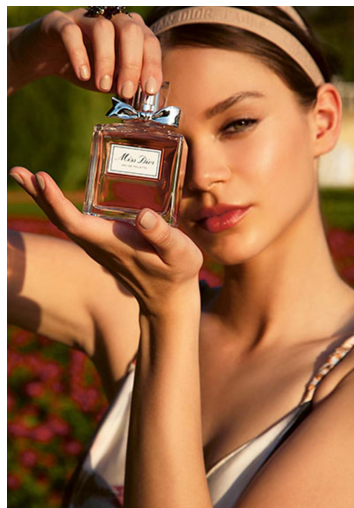

VICTORIA VILLEZCAS

GRÖSSE **176** OBERWEITE **85**
 TAILLE **60** HÜFTE **89**
 SCHUHE **38** HAARE **HELLBRAUN**
 AUGEN **GRÜN**

M4
 MODELS

HEIGHT **5' 9"** BUST **33"**
 WAIST **23"** HIPS **35"**
 SHOES **7** HAIR **LIGHT BROWN**
 EYES **GREEN**

VICTORIA VILLEZCAS

GRÖSSE **176** OBERWEITE **85**
TAILLE **60** HÜFTE **89**
SCHUHE **38** HAARE **HELLBRAUN**
AUGEN **GRÜN**

HEIGHT **5' 9"** BUST **33"**
WAIST **23"** HIPS **35"**
SHOES **7** HAIR **LIGHT BROWN**
EYES **GREEN**