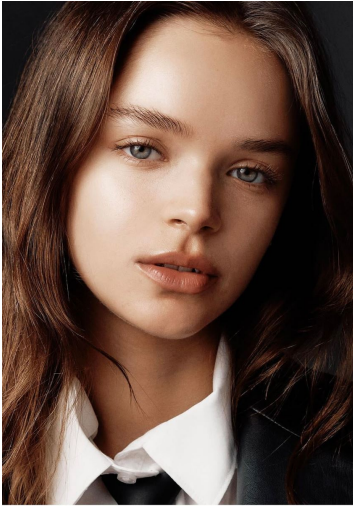

VICTORIA VILLEZCAS

GRÖSSE **176** OBERWEITE **85**
 TAILLE **60** HÜFTE **89**
 SCHUHE **38** HAARE **HELLBRAUN**
 AUGEN **GRÜN**

M4
 MODELS

HEIGHT **5' 9"** BUST **33"**
 WAIST **23"** HIPS **35"**
 SHOES **7** HAIR **LIGHT BROWN**
 EYES **GREEN**

VICTORIA VILLEZCAS

GRÖSSE **176** OBERWEITE **85**
TAILLE **60** HÜFTE **89**
SCHUHE **38** HAARE **HELLBRAUN**
AUGEN **GRÜN**

HEIGHT **5' 9"** BUST **33"**
WAIST **23"** HIPS **35"**
SHOES **7** HAIR **LIGHT BROWN**
EYES **GREEN**

VICTORIA VILLEZCAS

GRÖSSE 176 OBERWEITE 85
TAILLE 60 HÜFTE 89
SCHUHE 38 HAARE HELLBRAUN
AUGEN GRÜN

M4
MODELS

HEIGHT 5' 9" BUST 33"
WAIST 23" HIPS 35"
SHOES 7 HAIR LIGHT BROWN
EYES GREEN

VICTORIA VILLEZCAS