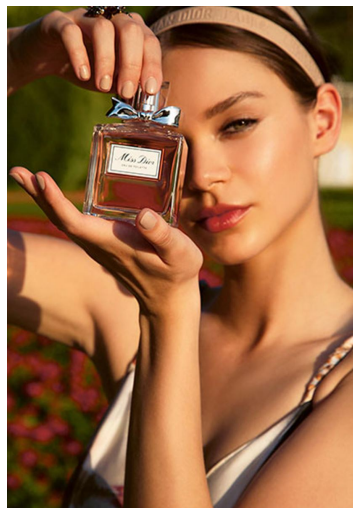

VICTORIA VILLEZCAS

GRÖSSE **176** OBERWEITE **85**
 TAILLE **60** HÜFTE **89**
 SCHUHE **38** HAARE **HELLBRAUN**
 AUGEN **GRÜN**

M4
 MODELS

HEIGHT **5' 9"** BUST **33"**
 WAIST **23"** HIPS **35"**
 SHOES **7** HAIR **LIGHT BROWN**
 EYES **GREEN**

Hamburg +49 40 413 236 - 0 Berlin +49 30 616 606 - 6
www.m4models.de

VICTORIA VILLEZCAS

GRÖSSE **176** OBERWEITE **85**
TAILLE **60** HÜFTE **89**
SCHUHE **38** HAARE **HELLBRAUN**
AUGEN **GRÜN**

HEIGHT **5' 9"** BUST **33"**
WAIST **23"** HIPS **35"**
SHOES **7** HAIR **LIGHT BROWN**
EYES **GREEN**