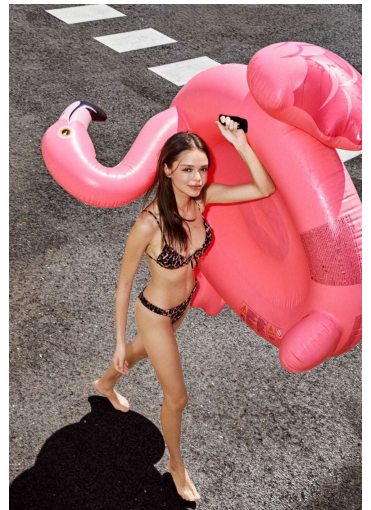

VICTORIA VILLEZCAS

GRÖSSE **176** OBERWEITE **85**
 TAILLE **60** HÜFTE **89**
 SCHUHE **38** HAARE **HELLBRAUN**
 AUGEN **GRÜN**

M4
 MODELS

HEIGHT **5' 9"** BUST **33"**
 WAIST **23"** HIPS **35"**
 SHOES **7** HAIR **LIGHT BROWN**
 EYES **GREEN**

VICTORIA VILLEZCAS

GRÖSSE **176** OBERWEITE **85**
TAILLE **60** HÜFTE **89**
SCHUHE **38** HAARE **HELLBRAUN**
AUGEN **GRÜN**

HEIGHT **5' 9"** BUST **33"**
WAIST **23"** HIPS **35"**
SHOES **7** HAIR **LIGHT BROWN**
EYES **GREEN**

VICTORIA VILLEZCAS

GRÖSSE 176 OBERWEITE 85
TAILLE 60 HÜFTE 89
SCHUHE 38 HAARE HELLBRAUN
AUGEN GRÜN

M4
MODELS

HEIGHT 5' 9" BUST 33"
WAIST 23" HIPS 35"
SHOES 7 HAIR LIGHT BROWN
EYES GREEN

VICTORIA VILLEZCAS

GRÖSSE **176** OBERWEITE **85**
TAILLE **60** HÜFTE **89**
SCHUHE **38** HAARE **HELLBRAUN**
AUGEN **GRÜN**

HEIGHT **5' 9"** BUST **33"**
WAIST **23"** HIPS **35"**
SHOES **7** HAIR **LIGHT BROWN**
EYES **GREEN**