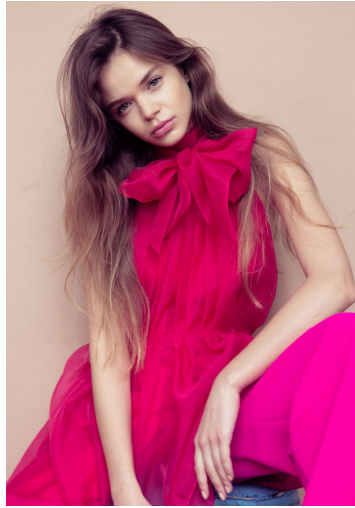

VICTORIA VILLEZCAS

GRÖSSE **176** OBERWEITE **85**
 TAILLE **60** HÜFTE **89**
 SCHUHE **38** HAARE **HELLBRAUN**
 AUGEN **GRÜN**

M4
 MODELS

HEIGHT **5' 9"** BUST **33"**
 WAIST **23"** HIPS **35"**
 SHOES **7** HAIR **LIGHT BROWN**
 EYES **GREEN**

VICTORIA VILLEZCAS

GRÖSSE **176** OBERWEITE **85**
TAILLE **60** HÜFTE **89**
SCHUHE **38** HAARE **HELLBRAUN**
AUGEN **GRÜN**

HEIGHT **5' 9"** BUST **33"**
WAIST **23"** HIPS **35"**
SHOES **7** HAIR **LIGHT BROWN**
EYES **GREEN**

VICTORIA VILLEZCAS

GRÖSSE 176 OBERWEITE 85
TAILLE 60 HÜFTE 89
SCHUHE 38 HAARE HELLBRAUN
AUGEN GRÜN

M4
MODELS

HEIGHT 5' 9" BUST 33"
WAIST 23" HIPS 35"
SHOES 7 HAIR LIGHT BROWN
EYES GREEN

VICTORIA VILLEZCAS