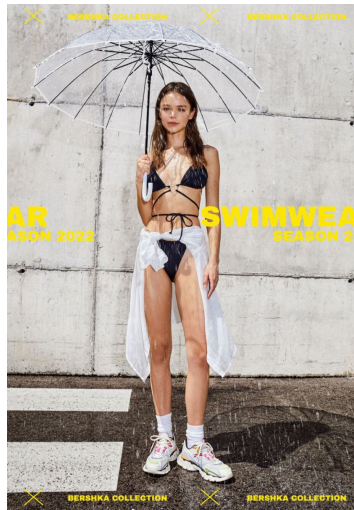

VICTORIA VILLEZCAS

GRÖSSE **176** OBERWEITE **85**
 TAILLE **60** HÜFTE **89**
 SCHUHE **38** HAARE **HELLBRAUN**
 AUGEN **GRÜN**

M4
 MODELS

HEIGHT **5' 9"** BUST **33"**
 WAIST **23"** HIPS **35"**
 SHOES **7** HAIR **LIGHT BROWN**
 EYES **GREEN**

Hamburg +49 40 413 236 - 0 Berlin +49 30 616 606 - 6
www.m4models.de

VICTORIA VILLEZCAS

GRÖSSE **176** OBERWEITE **85**
TAILLE **60** HÜFTE **89**
SCHUHE **38** HAARE **HELLBRAUN**
AUGEN **GRÜN**

HEIGHT **5' 9"** BUST **33"**
WAIST **23"** HIPS **35"**
SHOES **7** HAIR **LIGHT BROWN**
EYES **GREEN**

VICTORIA VILLEZCAS

GRÖSSE 176 OBERWEITE 85
TAILLE 60 HÜFTE 89
SCHUHE 38 HAARE HELLBRAUN
AUGEN GRÜN

M4
MODELS

HEIGHT 5' 9" BUST 33"
WAIST 23" HIPS 35"
SHOES 7 HAIR LIGHT BROWN
EYES GREEN

VICTORIA VILLEZCAS