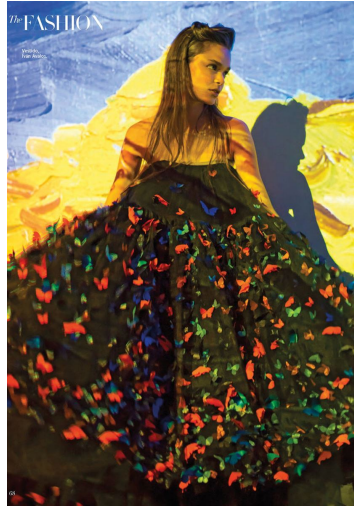

VICTORIA VILLEZCAS

GRÖSSE **176** OBERWEITE **85**
 TAILLE **60** HÜFTE **89**
 SCHUHE **38** HAARE **HELLBRAUN**
 AUGEN **GRÜN**

M4
 MODELS

HEIGHT **5' 9"** BUST **33"**
 WAIST **23"** HIPS **35"**
 SHOES **7** HAIR **LIGHT BROWN**
 EYES **GREEN**

Hamburg +49 40 413 236 - 0 Berlin +49 30 616 606 - 6
www.m4models.de

VICTORIA VILLEZCAS

GRÖSSE **176** OBERWEITE **85**
TAILLE **60** HÜFTE **89**
SCHUHE **38** HAARE **HELLBRAUN**
AUGEN **GRÜN**

HEIGHT **5' 9"** BUST **33"**
WAIST **23"** HIPS **35"**
SHOES **7** HAIR **LIGHT BROWN**
EYES **GREEN**

VICTORIA VILLEZCAS

GRÖSSE 176 OBERWEITE 85
TAILLE 60 HÜFTE 89
SCHUHE 38 HAARE HELLBRAUN
AUGEN GRÜN

M4
MODELS

HEIGHT 5' 9" BUST 33"
WAIST 23" HIPS 35"
SHOES 7 HAIR LIGHT BROWN
EYES GREEN

VICTORIA VILLEZCAS