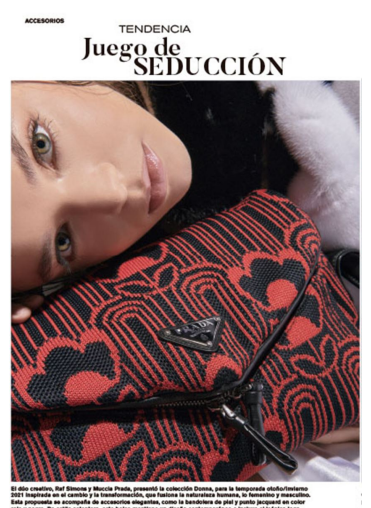

VICTORIA VILLEZCAS

GRÖSSE **176** OBERWEITE **85**
 TAILLE **60** HÜFTE **89**
 SCHUHE **38** HAARE **HELLBRAUN**
 AUGEN **GRÜN**

M4
 MODELS

HEIGHT **5' 9"** BUST **33"**
 WAIST **23"** HIPS **35"**
 SHOES **7** HAIR **LIGHT BROWN**
 EYES **GREEN**

VICTORIA VILLEZCAS

GRÖSSE **176** OBERWEITE **85**
TAILLE **60** HÜFTE **89**
SCHUHE **38** HAARE **HELLBRAUN**
AUGEN **GRÜN**

HEIGHT **5' 9"** BUST **33"**
WAIST **23"** HIPS **35"**
SHOES **7** HAIR **LIGHT BROWN**
EYES **GREEN**