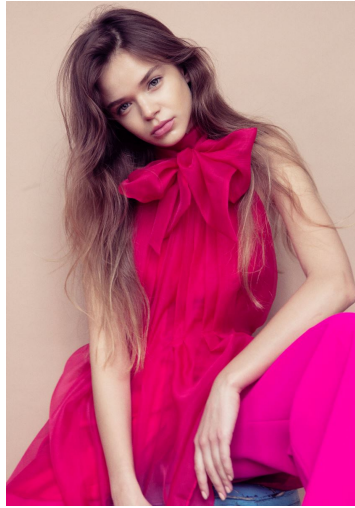

VICTORIA VILLEZCAS

GRÖSSE **176** OBERWEITE **85**
 TAILLE **60** HÜFTE **89**
 SCHUHE **38** HAARE **HELLBRAUN**
 AUGEN **GRÜN**

M4
 MODELS

HEIGHT **5' 9"** BUST **33"**
 WAIST **23"** HIPS **35"**
 SHOES **7** HAIR **LIGHT BROWN**
 EYES **GREEN**

Hamburg +49 40 413 236 - 0 Berlin +49 30 616 606 - 6
www.m4models.de

VICTORIA VILLEZCAS

GRÖSSE **176** OBERWEITE **85**
TAILLE **60** HÜFTE **89**
SCHUHE **38** HAARE **HELLBRAUN**
AUGEN **GRÜN**

HEIGHT **5' 9"** BUST **33"**
WAIST **23"** HIPS **35"**
SHOES **7** HAIR **LIGHT BROWN**
EYES **GREEN**

VICTORIA VILLEZCAS

GRÖSSE 176 OBERWEITE 85
TAILLE 60 HÜFTE 89
SCHUHE 38 HAARE HELLBRAUN
AUGEN GRÜN

M4
MODELS

HEIGHT 5' 9" BUST 33"
WAIST 23" HIPS 35"
SHOES 7 HAIR LIGHT BROWN
EYES GREEN

VICTORIA VILLEZCAS