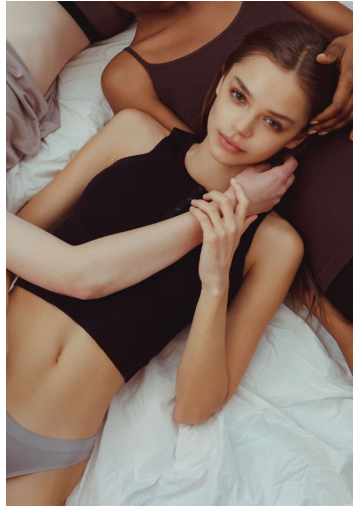

VICTORIA VILLEZCAS

GRÖSSE **176** OBERWEITE **85**
 TAILLE **60** HÜFTE **89**
 SCHUHE **38** HAARE **HELLBRAUN**
 AUGEN **GRÜN**

M4
 MODELS

HEIGHT **5' 9"** BUST **33"**
 WAIST **23"** HIPS **35"**
 SHOES **7** HAIR **LIGHT BROWN**
 EYES **GREEN**

Hamburg +49 40 413 236 - 0 Berlin +49 30 616 606 - 6
www.m4models.de

VICTORIA VILLEZCAS

GRÖSSE **176** OBERWEITE **85**
TAILLE **60** HÜFTE **89**
SCHUHE **38** HAARE **HELLBRAUN**
AUGEN **GRÜN**

HEIGHT **5' 9"** BUST **33"**
WAIST **23"** HIPS **35"**
SHOES **7** HAIR **LIGHT BROWN**
EYES **GREEN**

VICTORIA VILLEZCAS

GRÖSSE 176 OBERWEITE 85
TAILLE 60 HÜFTE 89
SCHUHE 38 HAARE HELLBRAUN
AUGEN GRÜN

M4
MODELS

HEIGHT 5' 9" BUST 33"
WAIST 23" HIPS 35"
SHOES 7 HAIR LIGHT BROWN
EYES GREEN

VICTORIA VILLEZCAS

GRÖSSE **176** OBERWEITE **85**
TAILLE **60** HÜFTE **89**
SCHUHE **38** HAARE **HELLBRAUN**
AUGEN **GRÜN**

M4
MODELS

HEIGHT **5' 9"** BUST **33"**
WAIST **23"** HIPS **35"**
SHOES **7** HAIR **LIGHT BROWN**
EYES **GREEN**