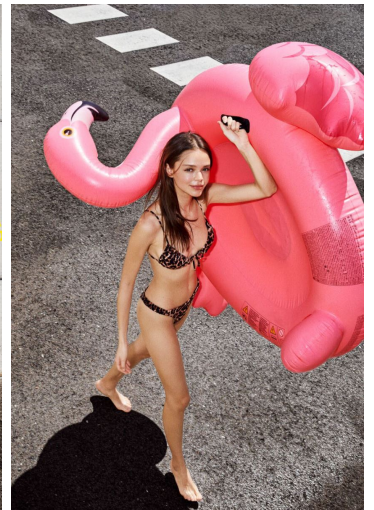

VICTORIA VILLEZCAS

GRÖSSE **176** OBERWEITE **85**
 TAILLE **60** HÜFTE **89**
 SCHUHE **38** HAARE **HELLBRAUN**
 AUGEN **GRÜN**

M4
 MODELS

HEIGHT **5' 9"** BUST **33"**
 WAIST **23"** HIPS **35"**
 SHOES **7** HAIR **LIGHT BROWN**
 EYES **GREEN**

Hamburg +49 40 413 236 - 0 Berlin +49 30 616 606 - 6
www.m4models.de

VICTORIA VILLEZCAS

GRÖSSE **176** OBERWEITE **85**
TAILLE **60** HÜFTE **89**
SCHUHE **38** HAARE **HELLBRAUN**
AUGEN **GRÜN**

HEIGHT **5' 9"** BUST **33"**
WAIST **23"** HIPS **35"**
SHOES **7** HAIR **LIGHT BROWN**
EYES **GREEN**

VICTORIA VILLEZCAS

GRÖSSE 176 OBERWEITE 85
TAILLE 60 HÜFTE 89
SCHUHE 38 HAARE HELLBRAUN
AUGEN GRÜN

M4
MODELS

HEIGHT 5' 9" BUST 33"
WAIST 23" HIPS 35"
SHOES 7 HAIR LIGHT BROWN
EYES GREEN

VICTORIA VILLEZCAS