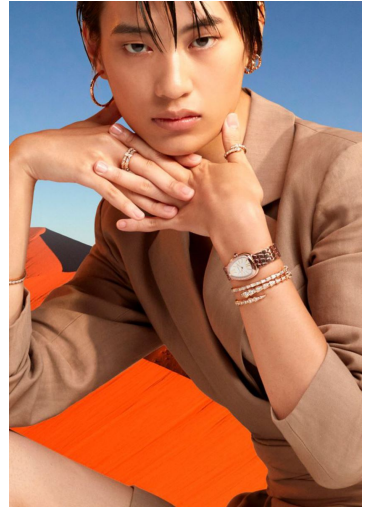

XUAN

GRÖSSE **177** OBERWEITE **80**
TAILLE **60** HÜFTE **89**
SCHUHE **40** HAARE **SCHWARZ**
AUGEN **SCHWARZ**

M4
MODELS

HEIGHT **5' 9.5"** BUST **31"**
WAIST **23"** HIPS **35"**
SHOES **9** HAIR **BLACK**
EYES **BLACK**

Hamburg +49 40 413 236 - 0 Berlin +49 30 616 606 - 6
www.m4models.de

XUAN

GRÖSSE 177 OBERWEITE 80
TAILLE 60 HÜFTE 89
SCHUHE 40 HAARE SCHWARZ
AUGEN SCHWARZ

M4
MODELS

HEIGHT 5' 9.5" BUST 31"
WAIST 23" HIPS 35"
SHOES 9 HAIR BLACK
EYES BLACK