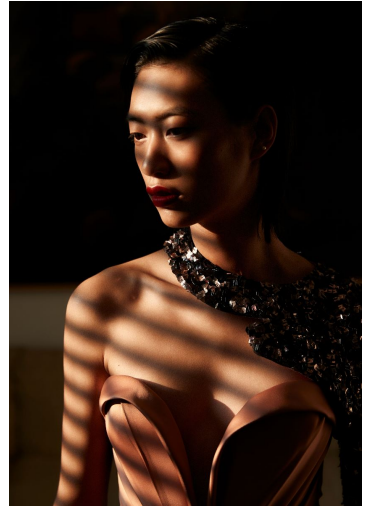

XUAN

GRÖSSE **177** OBERWEITE **80**
TAILLE **60** HÜFTE **89**
SCHUHE **40** HAARE **SCHWARZ**
AUGEN **SCHWARZ**

M4
MODELS

HEIGHT **5' 9.5"** BUST **31"**
WAIST **23"** HIPS **35"**
SHOES **9** HAIR **BLACK**
EYES **BLACK**

Hamburg +49 40 413 236 - 0 Berlin +49 30 616 606 - 6
www.m4models.de

XUAN

GRÖSSE 177 OBERWEITE 80
TAILLE 60 HÜFTE 89
SCHUHE 40 HAARE SCHWARZ
AUGEN SCHWARZ

M4
MODELS

HEIGHT 5' 9.5" BUST 31"
WAIST 23" HIPS 35"
SHOES 9 HAIR BLACK
EYES BLACK