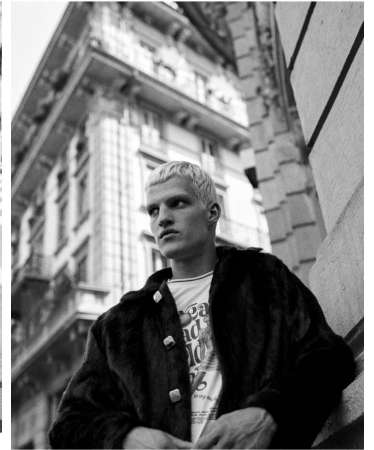

MATTEO FERRI

GRÖSSE **190** OBERWEITE **96**
TAILLE **81** HÜFTE **96**
SCHUHE **44** HAARE **DUNKELBLOND**
AUGEN **BLAU**

M4
MODELS

HEIGHT **6' 2.5"** BUST **38"**
WAIST **32"** HIPS **38"**
SHOES **10.5** HAIR **DARK BLONDE**
EYES **BLUE**