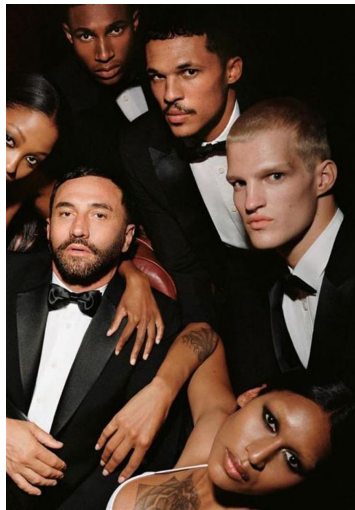

## MATTEO FERRI

GRÖSSE **190** OBERWEITE **96**  
TAILLE **81** HÜFTE **96**  
SCHUHE **44** HAARE **DUNKELBLOND**  
AUGEN **BLAU**

**M4**  
MODELS

HEIGHT **6' 2.5"** BUST **38"**  
WAIST **32"** HIPS **38"**  
SHOES **10.5** HAIR **DARK BLONDE**  
EYES **BLUE**

**MONTBLANC**

**MONTBLANC**  
*Eyewear*

**DOLCE & GABBANA**  
PHOTOGRAPHED BY JUERGEN TELLER

**DOLCE & GABBANA**

# MATTEO FERRI

GRÖSSE **190** OBERWEITE **96**  
TAILLE **81** HÜFTE **96**  
SCHUHE **44** HAARE **DUNKELBLOND**  
AUGEN **BLAU**

**M4**  
MODELS

HEIGHT **6' 2.5"** BUST **38"**  
WAIST **32"** HIPS **38"**  
SHOES **10.5** HAIR **DARK BLONDE**  
EYES **BLUE**