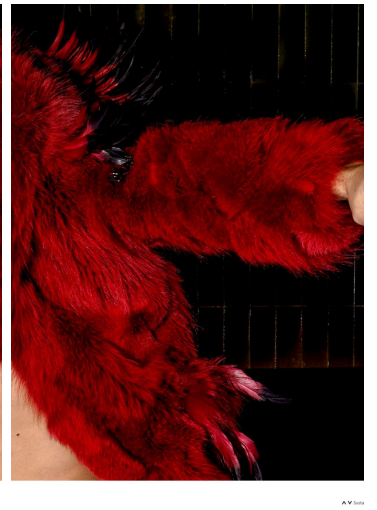

DOLCE & GABBANA
PHOTOGRAPHED BY JUERGEN TELLER

DOLCE & GABBANA

MATTEO FERRI

GRÖSSE 190 OBERWEITE 96
TAILLE 81 HÜFTE 96
SCHUHE 44 HAARE DUNKELBLOND
AUGEN BLAU

HEIGHT 6' 2.5" BUST 38"
WAIST 32" HIPS 38"
SHOES 10.5 HAIR DARK BLONDE
EYES BLUE