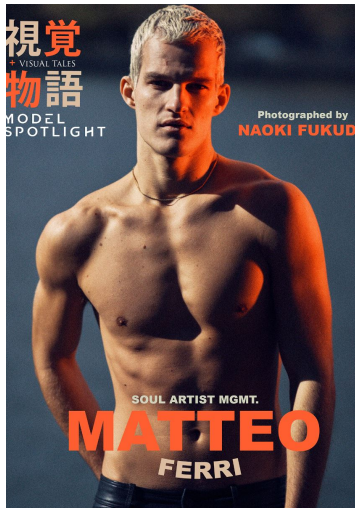

MATTEO FERRI

GRÖSSE **190** OBERWEITE **96**
TAILLE **81** HÜFTE **96**
SCHUHE **44** HAARE **DUNKELBLOND**
AUGEN **BLAU**

M4
MODELS

HEIGHT **6' 2.5"** BUST **38"**
WAIST **32"** HIPS **38"**
SHOES **10.5** HAIR **DARK BLONDE**
EYES **BLUE**

DOLCE & GABBANA
PHOTOGRAPHED BY JUERGEN TELLER

DOLCE & GABBANA

MATTEO FERRI

GRÖSSE 190 OBERWEITE 96
TAILLE 81 HÜFTE 96
SCHUHE 44 HAARE DUNKELBLOND
AUGEN BLAU

HEIGHT 6' 2.5" BUST 38"
WAIST 32" HIPS 38"
SHOES 10.5 HAIR DARK BLONDE
EYES BLUE

MATTEO FERRI

GRÖSSE 190 OBERWEITE 96
TAILLE 81 HÜFTE 96
SCHUHE 44 HAARE DUNKELBLOND
AUGEN BLAU

HEIGHT 6' 2.5" BUST 38"
WAIST 32" HIPS 38"
SHOES 10.5 HAIR DARK BLONDE
EYES BLUE

MATTEO FERRI

GRÖSSE **190** OBERWEITE **96**
TAILLE **81** HÜFTE **96**
SCHUHE **44** HAARE **DUNKELBLOND**
AUGEN **BLAU**