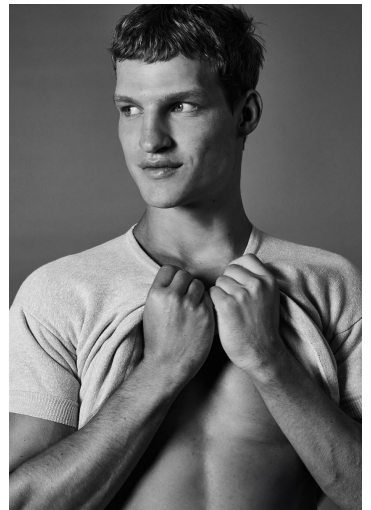

## MATTEO FERRI

GRÖSSE **190** OBERWEITE **96**  
TAILLE **81** HÜFTE **96**  
SCHUHE **44** HAARE **DUNKELBLOND**  
AUGEN **BLAU**

**M4**  
MODELS

HEIGHT **6' 2.5"** BUST **38"**  
WAIST **32"** HIPS **38"**  
SHOES **10.5** HAIR **DARK BLONDE**  
EYES **BLUE**

**MONTBLANC**

**MONTBLANC**  
*Eyewear*

**DOLCE & GABBANA**  
PHOTOGRAPHED BY JUERGEN TELLER

**DOLCE & GABBANA**

# MATTEO FERRI

GRÖSSE **190** OBERWEITE **96**  
TAILLE **81** HÜFTE **96**  
SCHUHE **44** HAARE **DUNKELBLOND**  
AUGEN **BLAU**

**M4**  
MODELS

HEIGHT **6' 2.5"** BUST **38"**  
WAIST **32"** HIPS **38"**  
SHOES **10.5** HAIR **DARK BLONDE**  
EYES **BLUE**

# MATTEO FERRI

GRÖSSE 190 OBERWEITE 96  
TAILLE 81 HÜFTE 96  
SCHUHE 44 HAARE DUNKELBLOND  
AUGEN BLAU

HEIGHT 6' 2.5" BUST 38"  
WAIST 32" HIPS 38"  
SHOES 10.5 HAIR DARK BLONDE  
EYES BLUE

3  
Pants @giorgioarmani  
Shirt @giorgioarmani  
Light blue shirt stylist archive