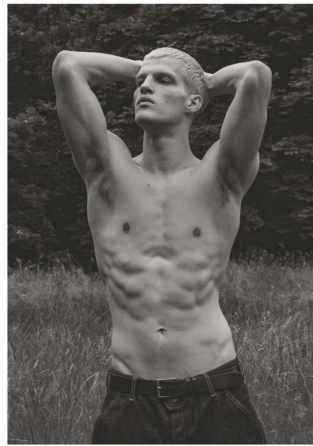

MATTEO FERRI

GRÖSSE **190** OBERWEITE **96**
TAILLE **81** HÜFTE **96**
SCHUHE **44** HAARE **DUNKELBLOND**
AUGEN **BLAU**

M4
MODELS

HEIGHT **6' 2.5"** BUST **38"**
WAIST **32"** HIPS **38"**
SHOES **10.5** HAIR **DARK BLONDE**
EYES **BLUE**

DOLCE & GABBANA
PHOTOGRAPHED BY JUERGEN TELLER

DOLCE & GABBANA

MATTEO FERRI

GRÖSSE 190 OBERWEITE 96
TAILLE 81 HÜFTE 96
SCHUHE 44 HAARE DUNKELBLOND
AUGEN BLAU

HEIGHT 6' 2.5" BUST 38"
WAIST 32" HIPS 38"
SHOES 10.5 HAIR DARK BLONDE
EYES BLUE

MATTEO FERRI

GRÖSSE 190 OBERWEITE 96
TAILLE 81 HÜFTE 96
SCHUHE 44 HAARE DUNKELBLOND
AUGEN BLAU

HEIGHT 6' 2.5" BUST 38"
WAIST 32" HIPS 38"
SHOES 10.5 HAIR DARK BLONDE
EYES BLUE

MATTEO FERRI

GRÖSSE **190** OBERWEITE **96**
TAILLE **81** HÜFTE **96**
SCHUHE **44** HAARE **DUNKELBLOND**
AUGEN **BLAU**