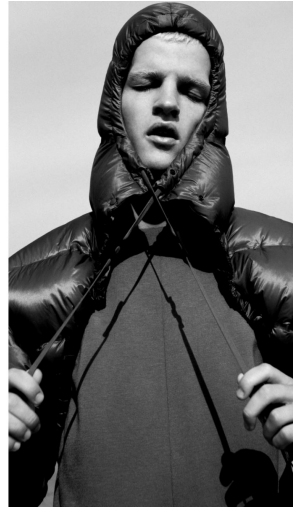

MATTEO FERRI

GRÖSSE **190** OBERWEITE **96**
TAILLE **81** HÜFTE **96**
SCHUHE **44** HAARE **DUNKELBLOND**
AUGEN **BLAU**

M4
MODELS

HEIGHT **6' 2.5"** BUST **38"**
WAIST **32"** HIPS **38"**
SHOES **10.5** HAIR **DARK BLONDE**
EYES **BLUE**