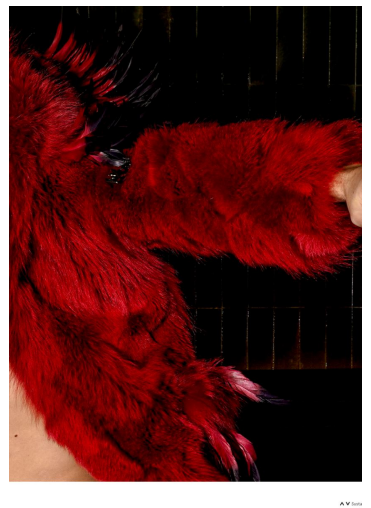

MATTEO FERRI

GRÖSSE 190 OBERWEITE 96
TAILLE 81 HÜFTE 96
SCHUHE 44 HAARE DUNKELBLOND
AUGEN BLAU

HEIGHT 6' 2.5" BUST 38"
WAIST 32" HIPS 38"
SHOES 10.5 HAIR DARK BLONDE
EYES BLUE