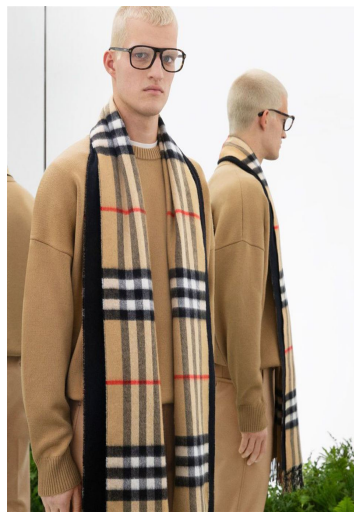

MATTEO FERRI

GRÖSSE **190** OBERWEITE **96**
TAILLE **81** HÜFTE **96**
SCHUHE **44** HAARE **DUNKELBLOND**
AUGEN **BLAU**

M4
MODELS

HEIGHT **6' 2.5"** BUST **38"**
WAIST **32"** HIPS **38"**
SHOES **10.5** HAIR **DARK BLONDE**
EYES **BLUE**