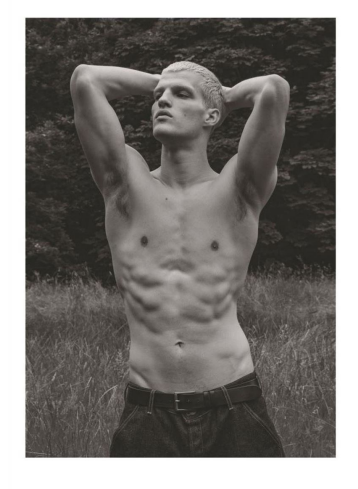

## MATTEO FERRI

GRÖSSE **190** OBERWEITE **96**  
TAILLE **81** HÜFTE **96**  
SCHUHE **44** HAARE **DUNKELBLOND**  
AUGEN **BLAU**

**M4**  
MODELS

HEIGHT **6' 2.5"** BUST **38"**  
WAIST **32"** HIPS **38"**  
SHOES **10.5** HAIR **DARK BLONDE**  
EYES **BLUE**

**MONTBLANC**

**MONTBLANC**  
*Eyewear*

**DOLCE & GABBANA**  
PHOTOGRAPHED BY JUERGEN TELLER

**DOLCE & GABBANA**

# MATTEO FERRI

GRÖSSE **190** OBERWEITE **96**  
TAILLE **81** HÜFTE **96**  
SCHUHE **44** HAARE **DUNKELBLOND**  
AUGEN **BLAU**

**M4**  
MODELS

HEIGHT **6' 2.5"** BUST **38"**  
WAIST **32"** HIPS **38"**  
SHOES **10.5** HAIR **DARK BLONDE**  
EYES **BLUE**

# MATTEO FERRI

GRÖSSE 190 OBERWEITE 96  
TAILLE 81 HÜFTE 96  
SCHUHE 44 HAARE DUNKELBLOND  
AUGEN BLAU

HEIGHT 6' 2.5" BUST 38"  
WAIST 32" HIPS 38"  
SHOES 10.5 HAIR DARK BLONDE  
EYES BLUE

3  
Pants @giorgioarmani  
Shirt @giorgioarmani  
Light blue shirt stylist archive