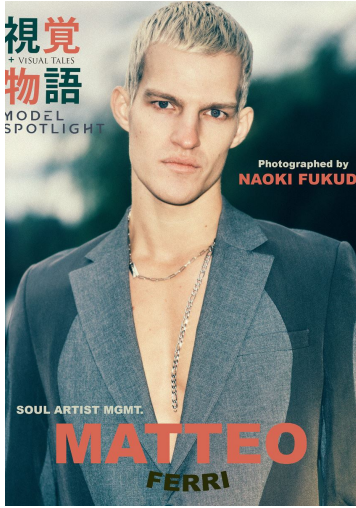

MATTEO FERRI

GRÖSSE **190** OBERWEITE **96**
TAILLE **81** HÜFTE **96**
SCHUHE **44** HAARE **DUNKELBLOND**
AUGEN **BLAU**

M4
MODELS

HEIGHT **6' 2.5"** BUST **38"**
WAIST **32"** HIPS **38"**
SHOES **10.5** HAIR **DARK BLONDE**
EYES **BLUE**