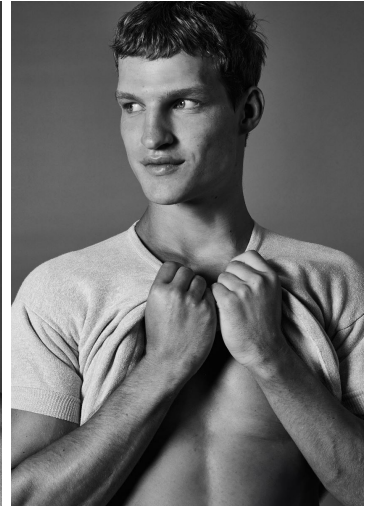

MATTEO FERRI

GRÖSSE **190** OBERWEITE **96**
TAILLE **81** HÜFTE **96**
SCHUHE **44** HAARE **DUNKELBLOND**
AUGEN **BLAU**

M4
MODELS

HEIGHT **6' 2.5"** BUST **38"**
WAIST **32"** HIPS **38"**
SHOES **10.5** HAIR **DARK BLONDE**
EYES **BLUE**

DOLCE & GABBANA
PHOTOGRAPHED BY JUERGEN TELLER

DOLCE & GABBANA

MATTEO FERRI

GRÖSSE 190 OBERWEITE 96
TAILLE 81 HÜFTE 96
SCHUHE 44 HAARE DUNKELBLOND
AUGEN BLAU

HEIGHT 6' 2.5" BUST 38"
WAIST 32" HIPS 38"
SHOES 10.5 HAIR DARK BLONDE
EYES BLUE

MATTEO FERRI

GRÖSSE 190 OBERWEITE 96
TAILLE 81 HÜFTE 96
SCHUHE 44 HAARE DUNKELBLOND
AUGEN BLAU

HEIGHT 6' 2.5" BUST 38"
WAIST 32" HIPS 38"
SHOES 10.5 HAIR DARK BLONDE
EYES BLUE

MATTEO FERRI

GRÖSSE **190** OBERWEITE **96**
TAILLE **81** HÜFTE **96**
SCHUHE **44** HAARE **DUNKELBLOND**
AUGEN **BLAU**