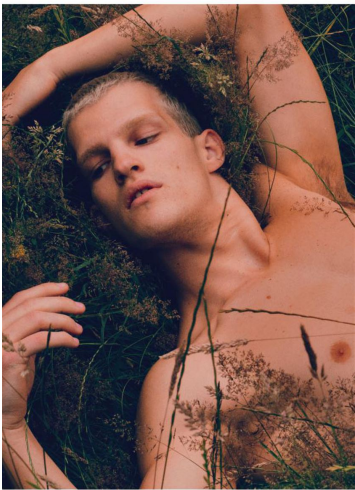

MATTEO FERRI

GRÖSSE **190** OBERWEITE **96**
TAILLE **81** HÜFTE **96**
SCHUHE **44** HAARE **DUNKELBLOND**
AUGEN **BLAU**

M4
MODELS

HEIGHT **6' 2.5"** BUST **38"**
WAIST **32"** HIPS **38"**
SHOES **10.5** HAIR **DARK BLONDE**
EYES **BLUE**

DOLCE & GABBANA
PHOTOGRAPHED BY JUERGEN TELLER

DOLCE & GABBANA

MATTEO FERRI

GRÖSSE 190 OBERWEITE 96
TAILLE 81 HÜFTE 96
SCHUHE 44 HAARE DUNKELBLOND
AUGEN BLAU

HEIGHT 6' 2.5" BUST 38"
WAIST 32" HIPS 38"
SHOES 10.5 HAIR DARK BLONDE
EYES BLUE

MATTEO FERRI

GRÖSSE 190 OBERWEITE 96
TAILLE 81 HÜFTE 96
SCHUHE 44 HAARE DUNKELBLOND
AUGEN BLAU

HEIGHT 6' 2.5" BUST 38"
WAIST 32" HIPS 38"
SHOES 10.5 HAIR DARK BLONDE
EYES BLUE

MATTEO FERRI

GRÖSSE **190** OBERWEITE **96**
TAILLE **81** HÜFTE **96**
SCHUHE **44** HAARE **DUNKELBLOND**
AUGEN **BLAU**