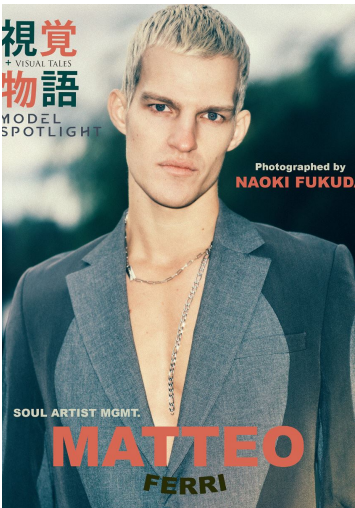

MATTEO FERRI

GRÖSSE **190** OBERWEITE **96**
TAILLE **81** HÜFTE **96**
SCHUHE **44** HAARE **DUNKELBLOND**
AUGEN **BLAU**

M4
MODELS

HEIGHT **6' 2.5"** BUST **38"**
WAIST **32"** HIPS **38"**
SHOES **10.5** HAIR **DARK BLONDE**
EYES **BLUE**

DOLCE & GABBANA
PHOTOGRAPHED BY JUERGEN TELLER

DOLCE & GABBANA

MATTEO FERRI

GRÖSSE 190 OBERWEITE 96
TAILLE 81 HÜFTE 96
SCHUHE 44 HAARE DUNKELBLOND
AUGEN BLAU

HEIGHT 6' 2.5" BUST 38"
WAIST 32" HIPS 38"
SHOES 10.5 HAIR DARK BLONDE
EYES BLUE

MATTEO FERRI

GRÖSSE 190 OBERWEITE 96
TAILLE 81 HÜFTE 96
SCHUHE 44 HAARE DUNKELBLOND
AUGEN BLAU

HEIGHT 6' 2.5" BUST 38"
WAIST 32" HIPS 38"
SHOES 10.5 HAIR DARK BLONDE
EYES BLUE

MATTEO FERRI

GRÖSSE **190** OBERWEITE **96**
TAILLE **81** HÜFTE **96**
SCHUHE **44** HAARE **DUNKELBLOND**
AUGEN **BLAU**