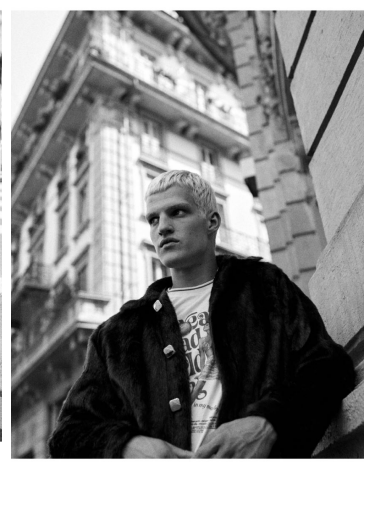

MATTEO FERRI

GRÖSSE **190** OBERWEITE **96**
TAILLE **81** HÜFTE **96**
SCHUHE **44** HAARE **DUNKELBLOND**
AUGEN **BLAU**

M4
MODELS

HEIGHT **6' 2.5"** BUST **38"**
WAIST **32"** HIPS **38"**
SHOES **10.5** HAIR **DARK BLONDE**
EYES **BLUE**

DOLCE & GABBANA
PHOTOGRAPHED BY JUERGEN TELLER

DOLCE & GABBANA

MATTEO FERRI

GRÖSSE 190 OBERWEITE 96
TAILLE 81 HÜFTE 96
SCHUHE 44 HAARE DUNKELBLOND
AUGEN BLAU

HEIGHT 6' 2.5" BUST 38"
WAIST 32" HIPS 38"
SHOES 10.5 HAIR DARK BLONDE
EYES BLUE