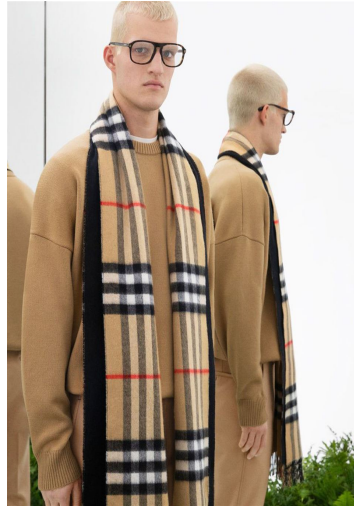

MATTEO FERRI

GRÖSSE **190** OBERWEITE **96**
TAILLE **81** HÜFTE **96**
SCHUHE **44** HAARE **DUNKELBLOND**
AUGEN **BLAU**

M4
MODELS

HEIGHT **6' 2.5"** BUST **38"**
WAIST **32"** HIPS **38"**
SHOES **10.5** HAIR **DARK BLONDE**
EYES **BLUE**

DOLCE & GABBANA
PHOTOGRAPHED BY JUERGEN TELLER

DOLCE & GABBANA

MATTEO FERRI

GRÖSSE 190 OBERWEITE 96
TAILLE 81 HÜFTE 96
SCHUHE 44 HAARE DUNKELBLOND
AUGEN BLAU

HEIGHT 6' 2.5" BUST 38"
WAIST 32" HIPS 38"
SHOES 10.5 HAIR DARK BLONDE
EYES BLUE

MATTEO FERRI

GRÖSSE 190 OBERWEITE 96
TAILLE 81 HÜFTE 96
SCHUHE 44 HAARE DUNKELBLOND
AUGEN BLAU

HEIGHT 6' 2.5" BUST 38"
WAIST 32" HIPS 38"
SHOES 10.5 HAIR DARK BLONDE
EYES BLUE

MATTEO FERRI

GRÖSSE **190** OBERWEITE **96**
TAILLE **81** HÜFTE **96**
SCHUHE **44** HAARE **DUNKELBLOND**
AUGEN **BLAU**