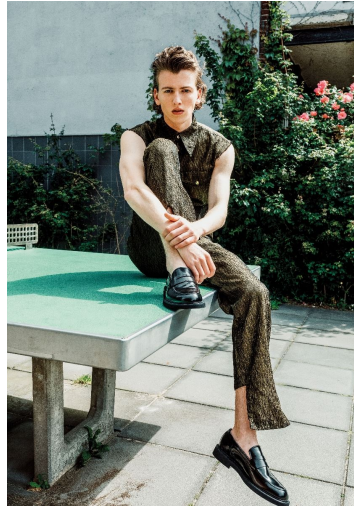

## THIJS CLAASSEN

GRÖSSE **189** OBERWEITE **89**  
TAILLE **72** HÜFTE **91**  
SCHUHE **44** HAARE **DUNKELBLOND**  
AUGEN **BLAU-GRAU**

**M4**  
MODELS

HEIGHT **6' 2"** BUST **35"**  
WAIST **28"** HIPS **36"**  
SHOES **11** HAIR **DARK BLONDE**  
EYES **BLUE-GREY**