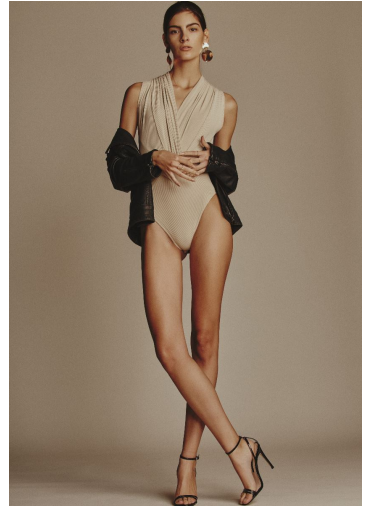

## MARINA

GRÖSSE **180** OBERWEITE **83**  
TAILLE **60** HÜFTE **90**  
SCHUHE **39** HAARE **BRAUN**  
AUGEN **BRAUN**

**M4**  
MODELS

HEIGHT **5' 11"** BUST **32"**  
WAIST **23"** HIPS **35"**  
SHOES **8** HAIR **BROWN**  
EYES **BROWN**

# MARINA

GRÖSSE **180** OBERWEITE **83**  
TAILLE **60** HÜFTE **90**  
SCHUHE **39** HAARE **BRAUN**  
AUGEN **BRAUN**

**M4**  
MODELS

HEIGHT **5' 11"** BUST **32"**  
WAIST **23"** HIPS **35"**  
SHOES **8** HAIR **BROWN**  
EYES **BROWN**