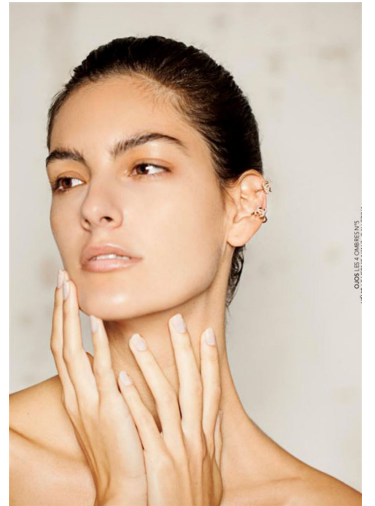

## MARINA

GRÖSSE **180** OBERWEITE **83**  
TAILLE **60** HÜFTE **90**  
SCHUHE **39** HAARE **BRAUN**  
AUGEN **BRAUN**

**M4**  
MODELS

HEIGHT **5' 11"** BUST **32"**  
WAIST **23"** HIPS **35"**  
SHOES **8** HAIR **BROWN**  
EYES **BROWN**

# MARINA

GRÖSSE **180** OBERWEITE **83**  
TAILLE **60** HÜFTE **90**  
SCHUHE **39** HAARE **BRAUN**  
AUGEN **BRAUN**

**M4**  
MODELS

HEIGHT **5' 11"** BUST **32"**  
WAIST **23"** HIPS **35"**  
SHOES **8** HAIR **BROWN**  
EYES **BROWN**