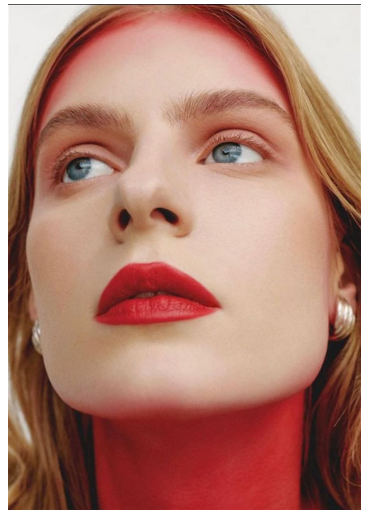

LAURA PET

GRÖSSE **180** OBERWEITE **83**
TAILLE **60** HÜFTE **90**
SCHUHE **41** HAARE **DUNKELBLOND**
AUGEN **BLAU**

M4
MODELS

HEIGHT **5' 11"** BUST **32"**
WAIST **23"** HIPS **35"**
SHOES **9.5** HAIR **DARK BLONDE**
EYES **BLUE**