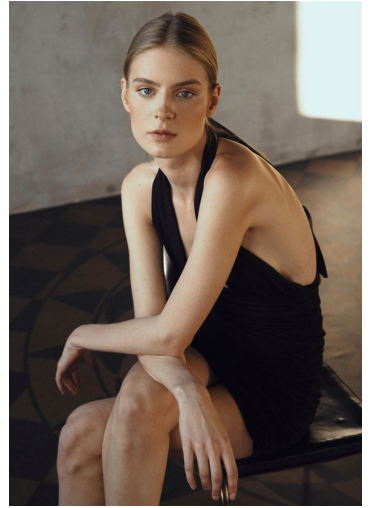

LAURA PET

GRÖSSE **180** OBERWEITE **83**
TAILLE **60** HÜFTE **90**
SCHUHE **41** HAARE **DUNKELBLOND**
AUGEN **BLAU**

M4
MODELS

HEIGHT **5' 11"** BUST **32"**
WAIST **23"** HIPS **35"**
SHOES **9.5** HAIR **DARK BLONDE**
EYES **BLUE**