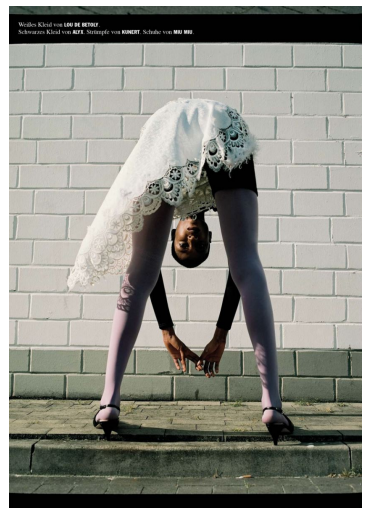

ELIANA ORTIZ

GRÖSSE **177** OBERWEITE **84**
 TAILLE **60** HÜFTE **90**
 SCHUHE **39** HAARE **SCHWARZ**
 AUGEN **BRAUN**

M4
 MODELS

HEIGHT **5' 9.5"** BUST **33"**
 WAIST **23"** HIPS **35"**
 SHOES **8** HAIR **BLACK**
 EYES **BROWN**

ELIANA ORTIZ

GRÖSSE **177** OBERWEITE **84**
TAILLE **60** HÜFTE **90**
SCHUHE **39** HAARE **SCHWARZ**
AUGEN **BRAUN**

HEIGHT **5' 9.5"** BUST **33"**
WAIST **23"** HIPS **35"**
SHOES **8** HAIR **BLACK**
EYES **BROWN**