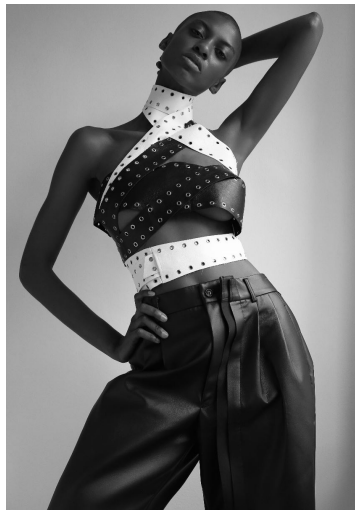

ELIANA ORTIZ

GRÖSSE **177** OBERWEITE **84**
TAILLE **60** HÜFTE **90**
SCHUHE **39** HAARE **SCHWARZ**
AUGEN **BRAUN**

M4
MODELS

HEIGHT **5' 9.5"** BUST **33"**
WAIST **23"** HIPS **35"**
SHOES **8** HAIR **BLACK**
EYES **BROWN**