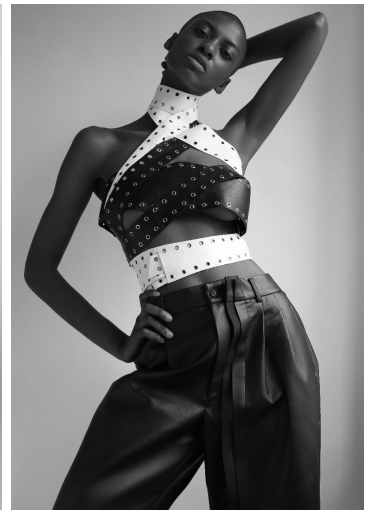

## ELIANA ORTIZ

GRÖSSE **177** OBERWEITE **84**  
TAILLE **60** HÜFTE **90**  
SCHUHE **39** HAARE **SCHWARZ**  
AUGEN **BRAUN**

**M4**  
MODELS

HEIGHT **5' 9.5"** BUST **33"**  
WAIST **23"** HIPS **35"**  
SHOES **8** HAIR **BLACK**  
EYES **BROWN**

# ELIANA ORTIZ

GRÖSSE 177 OBERWEITE 84  
TAILLE 60 HÜFTE 90  
SCHUHE 39 HAARE SCHWARZ  
AUGEN BRAUN

**M4**  
MODELS

HEIGHT 5' 9.5" BUST 33"  
WAIST 23" HIPS 35"  
SHOES 8 HAIR BLACK  
EYES BROWN