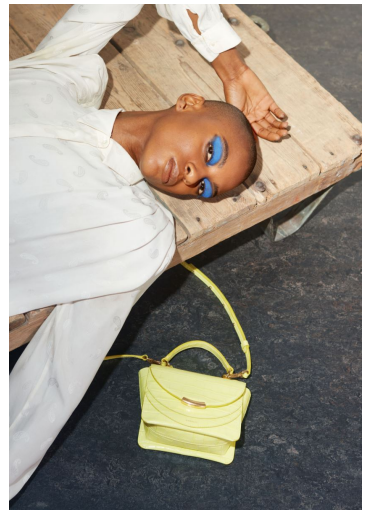

ELIANA ORTIZ

GRÖSSE **177** OBERWEITE **84**
 TAILLE **60** HÜFTE **90**
 SCHUHE **39** HAARE **SCHWARZ**
 AUGEN **BRAUN**

M4
 MODELS

HEIGHT **5' 9.5"** BUST **33"**
 WAIST **23"** HIPS **35"**
 SHOES **8** HAIR **BLACK**
 EYES **BROWN**

ELIANA ORTIZ

GRÖSSE **177** OBERWEITE **84**
TAILLE **60** HÜFTE **90**
SCHUHE **39** HAARE **SCHWARZ**
AUGEN **BRAUN**

HEIGHT **5' 9.5"** BUST **33"**
WAIST **23"** HIPS **35"**
SHOES **8** HAIR **BLACK**
EYES **BROWN**