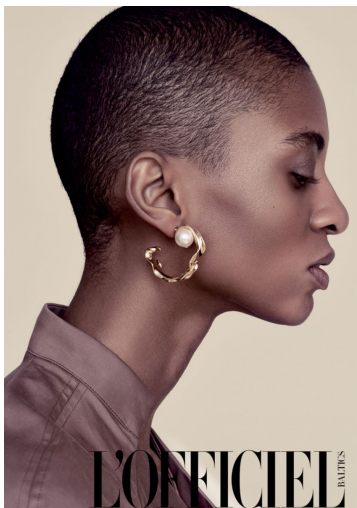

ELIANA ORTIZ

GRÖSSE **177** OBERWEITE **84**
 TAILLE **60** HÜFTE **90**
 SCHUHE **39** HAARE **SCHWARZ**
 AUGEN **BRAUN**

M4
 MODELS

HEIGHT **5' 9.5"** BUST **33"**
 WAIST **23"** HIPS **35"**
 SHOES **8** HAIR **BLACK**
 EYES **BROWN**

ELIANA ORTIZ

GRÖSSE **177** OBERWEITE **84**
TAILLE **60** HÜFTE **90**
SCHUHE **39** HAARE **SCHWARZ**
AUGEN **BRAUN**

HEIGHT **5' 9.5"** BUST **33"**
WAIST **23"** HIPS **35"**
SHOES **8** HAIR **BLACK**
EYES **BROWN**