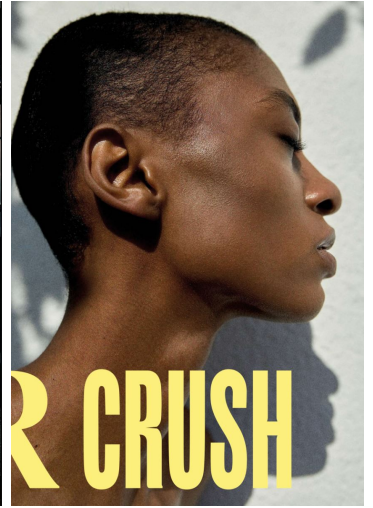

## ELIANA ORTIZ

GRÖSSE **177** OBERWEITE **84**  
TAILLE **60** HÜFTE **90**  
SCHUHE **39** HAARE **SCHWARZ**  
AUGEN **BRAUN**

**M4**  
MODELS

HEIGHT **5' 9.5"** BUST **33"**  
WAIST **23"** HIPS **35"**  
SHOES **8** HAIR **BLACK**  
EYES **BROWN**

# ELIANA ORTIZ

GRÖSSE 177 OBERWEITE 84  
TAILLE 60 HÜFTE 90  
SCHUHE 39 HAARE SCHWARZ  
AUGEN BRAUN

**M4**  
MODELS

HEIGHT 5' 9.5" BUST 33"  
WAIST 23" HIPS 35"  
SHOES 8 HAIR BLACK  
EYES BROWN