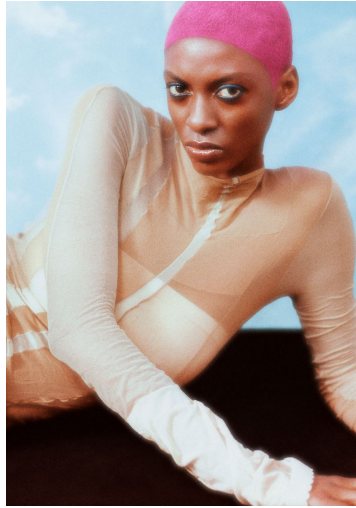

## ELIANA ORTIZ

GRÖSSE **177** OBERWEITE **84**  
TAILLE **60** HÜFTE **90**  
SCHUHE **39** HAARE **SCHWARZ**  
AUGEN **BRAUN**

**M4**  
MODELS

HEIGHT **5' 9.5"** BUST **33"**  
WAIST **23"** HIPS **35"**  
SHOES **8** HAIR **BLACK**  
EYES **BROWN**

# ELIANA ORTIZ

GRÖSSE 177 OBERWEITE 84  
TAILLE 60 HÜFTE 90  
SCHUHE 39 HAARE SCHWARZ  
AUGEN BRAUN

**M4**  
MODELS

HEIGHT 5' 9.5" BUST 33"  
WAIST 23" HIPS 35"  
SHOES 8 HAIR BLACK  
EYES BROWN

# ELIANA ORTIZ

GRÖSSE **177** OBERWEITE **84**  
TAILLE **60** HÜFTE **90**  
SCHUHE **39** HAARE **SCHWARZ**  
AUGEN **BRAUN**

HEIGHT **5' 9.5"** BUST **33"**  
WAIST **23"** HIPS **35"**  
SHOES **8** HAIR **BLACK**  
EYES **BROWN**