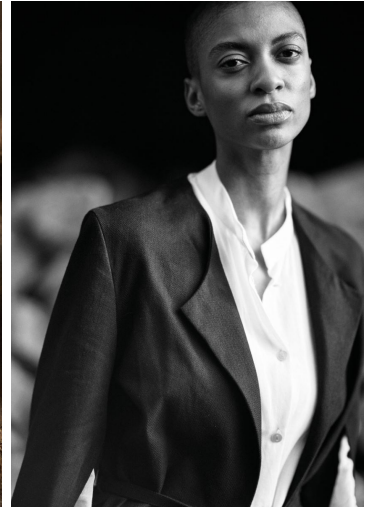

## ELIANA ORTIZ

GRÖSSE **177** OBERWEITE **84**  
TAILLE **60** HÜFTE **90**  
SCHUHE **39** HAARE **SCHWARZ**  
AUGEN **BRAUN**

**M4**  
MODELS

HEIGHT **5' 9.5"** BUST **33"**  
WAIST **23"** HIPS **35"**  
SHOES **8** HAIR **BLACK**  
EYES **BROWN**

# ELIANA ORTIZ

GRÖSSE 177 OBERWEITE 84  
TAILLE 60 HÜFTE 90  
SCHUHE 39 HAARE SCHWARZ  
AUGEN BRAUN

**M4**  
MODELS

HEIGHT 5' 9.5" BUST 33"  
WAIST 23" HIPS 35"  
SHOES 8 HAIR BLACK  
EYES BROWN