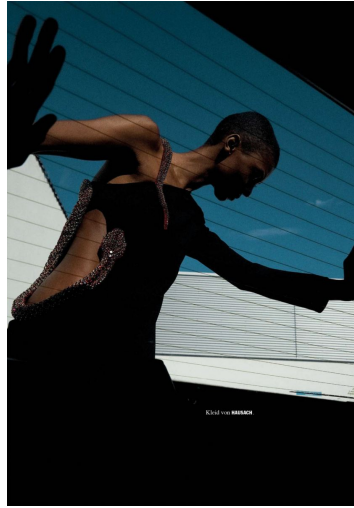

## ELIANA ORTIZ

GRÖSSE **177** OBERWEITE **84**  
TAILLE **60** HÜFTE **90**  
SCHUHE **39** HAARE **SCHWARZ**  
AUGEN **BRAUN**

**M4**  
MODELS

HEIGHT **5' 9.5"** BUST **33"**  
WAIST **23"** HIPS **35"**  
SHOES **8** HAIR **BLACK**  
EYES **BROWN**

# ELIANA ORTIZ

GRÖSSE 177 OBERWEITE 84  
TAILLE 60 HÜFTE 90  
SCHUHE 39 HAARE SCHWARZ  
AUGEN BRAUN

**M4**  
MODELS

HEIGHT 5' 9.5" BUST 33"  
WAIST 23" HIPS 35"  
SHOES 8 HAIR BLACK  
EYES BROWN