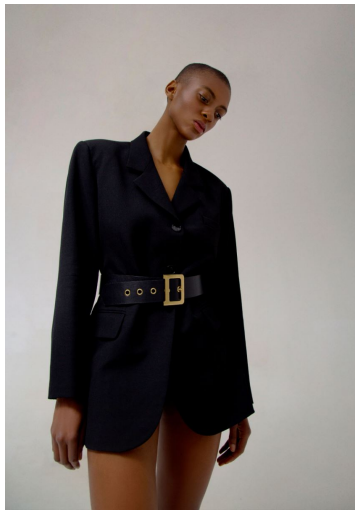

ELIANA ORTIZ

GRÖSSE **177** OBERWEITE **84**
 TAILLE **60** HÜFTE **90**
 SCHUHE **39** HAARE **SCHWARZ**
 AUGEN **BRAUN**

M4
 MODELS

HEIGHT **5' 9.5"** BUST **33"**
 WAIST **23"** HIPS **35"**
 SHOES **8** HAIR **BLACK**
 EYES **BROWN**

ELIANA ORTIZ

GRÖSSE **177** OBERWEITE **84**
TAILLE **60** HÜFTE **90**
SCHUHE **39** HAARE **SCHWARZ**
AUGEN **BRAUN**

HEIGHT **5' 9.5"** BUST **33"**
WAIST **23"** HIPS **35"**
SHOES **8** HAIR **BLACK**
EYES **BROWN**