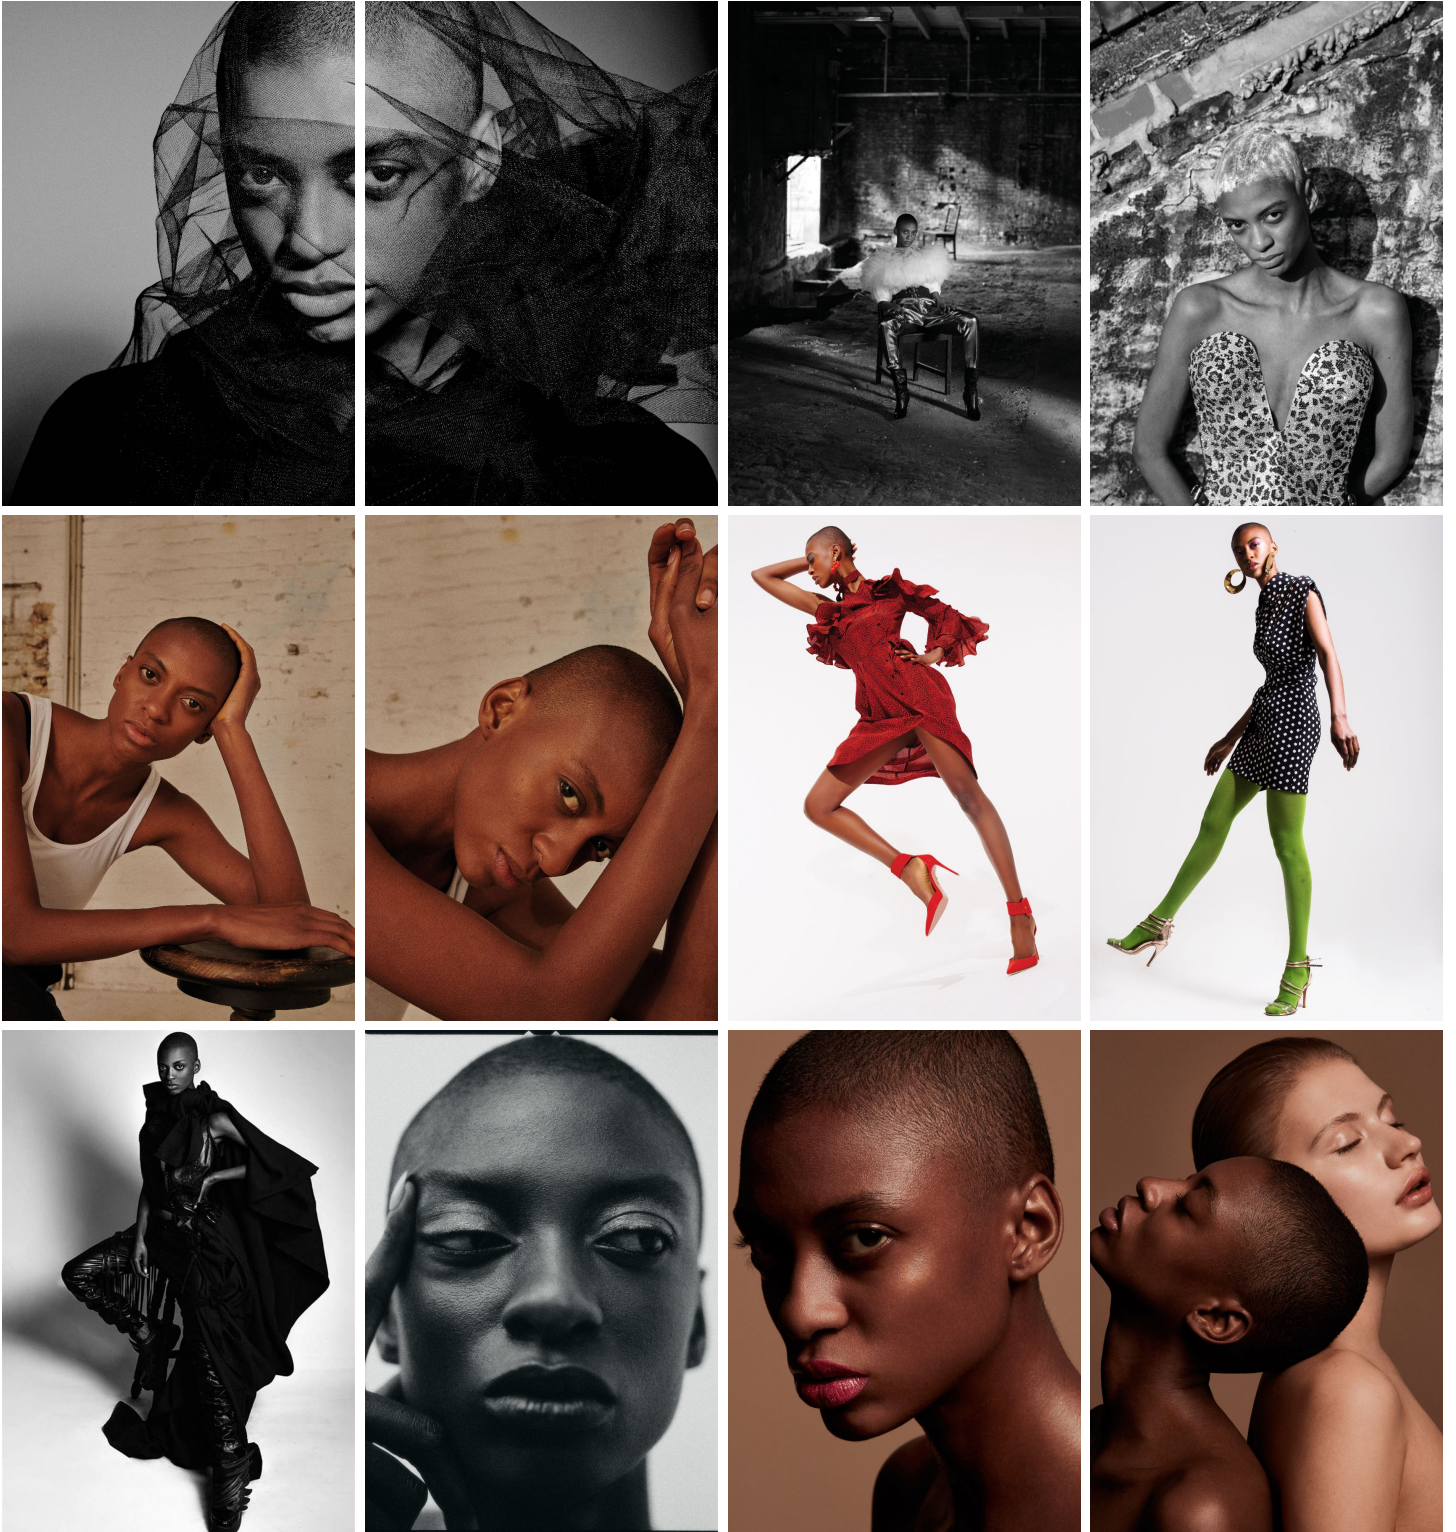

ELIANA ORTIZ

GRÖSSE **177** OBERWEITE **84**
 TAILLE **60** HÜFTE **90**
 SCHUHE **39** HAARE **SCHWARZ**
 AUGEN **BRAUN**

M4
 MODELS

HEIGHT **5' 9.5"** BUST **33"**
 WAIST **23"** HIPS **35"**
 SHOES **8** HAIR **BLACK**
 EYES **BROWN**

ELIANA ORTIZ

GRÖSSE **177** OBERWEITE **84**
TAILLE **60** HÜFTE **90**
SCHUHE **39** HAARE **SCHWARZ**
AUGEN **BRAUN**

HEIGHT **5' 9.5"** BUST **33"**
WAIST **23"** HIPS **35"**
SHOES **8** HAIR **BLACK**
EYES **BROWN**