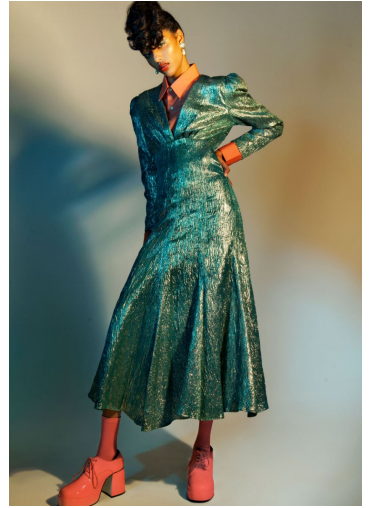

DIYA PRABHAKAR

GRÖSSE **180** OBERWEITE **80**
 TAILLE **61** HÜFTE **89**
 SCHUHE **39** HAARE **SCHWARZ**
 AUGEN **BRAUN**

M4
 MODELS

HEIGHT **5' 11"** BUST **31"**
 WAIST **24"** HIPS **35"**
 SHOES **8** HAIR **BLACK**
 EYES **BROWN**

DIYA PRABHAKAR

GRÖSSE 180 OBERWEITE 80
TAILLE 61 HÜFTE 89
SCHUHE 39 HAARE SCHWARZ
AUGEN BRAUN

HEIGHT 5' 11" BUST 31"
WAIST 24" HIPS 35"
SHOES 8 HAIR BLACK
EYES BROWN

ELLE

VOL 22 NO 4 APRIL 2016

DIYA PRABHAKAR