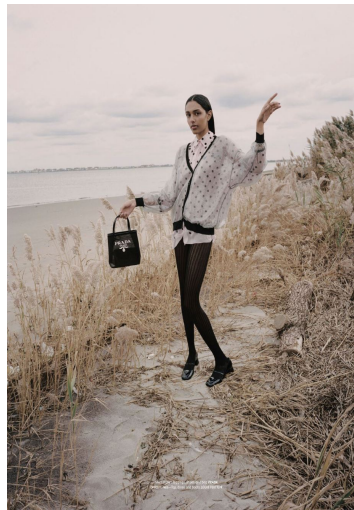

## DIYA PRABHAKAR

GRÖSSE **180** OBERWEITE **80**  
TAILLE **61** HÜFTE **89**  
SCHUHE **39** HAARE **SCHWARZ**  
AUGEN **BRAUN**

**M4**  
MODELS

HEIGHT **5' 11"** BUST **31"**  
WAIST **24"** HIPS **35"**  
SHOES **8** HAIR **BLACK**  
EYES **BROWN**

# DIYA PRABHAKAR

GRÖSSE **180** OBERWEITE **80**  
 TAILLE **61** HÜFTE **89**  
 SCHUHE **39** HAARE **SCHWARZ**  
 AUGEN **BRAUN**

HEIGHT **5' 11"** BUST **31"**  
 WAIST **24"** HIPS **35"**  
 SHOES **8** HAIR **BLACK**  
 EYES **BROWN**

# DIYA PRABHAKAR

GRÖSSE 180 OBERWEITE 80  
 TAILLE 61 HÜFTE 89  
 SCHUHE 39 HAARE SCHWARZ  
 AUGEN BRAUN

**M4**  
 MODELS

HEIGHT 5' 11" BUST 31"  
 WAIST 24" HIPS 35"  
 SHOES 8 HAIR BLACK  
 EYES BROWN

PRABAL GURUNG