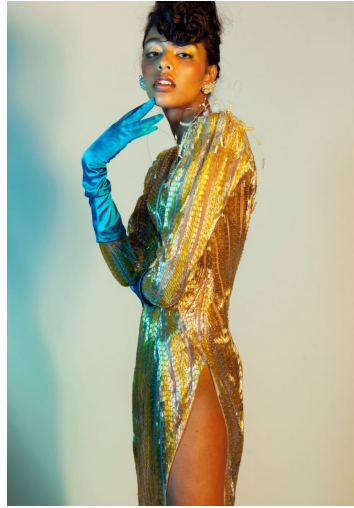

DIYA PRABHAKAR

GRÖSSE **180** OBERWEITE **80**
 TAILLE **61** HÜFTE **89**
 SCHUHE **39** HAARE **SCHWARZ**
 AUGEN **BRAUN**

M4
 MODELS

HEIGHT **5' 11"** BUST **31"**
 WAIST **24"** HIPS **35"**
 SHOES **8** HAIR **BLACK**
 EYES **BROWN**

DIYA PRABHAKAR

GRÖSSE 180 OBERWEITE 80
TAILLE 61 HÜFTE 89
SCHUHE 39 HAARE SCHWARZ
AUGEN BRAUN

HEIGHT 5' 11" BUST 31"
WAIST 24" HIPS 35"
SHOES 8 HAIR BLACK
EYES BROWN

ELLE

VOL 22 NO 4 APRIL 2016

DIYA PRABHAKAR

GRÖSSE 180 OBERWEITE 80
TAILLE 61 HÜFTE 89
SCHUHE 39 HAARE SCHWARZ
AUGEN BRAUN

M4
MODELS

HEIGHT 5' 11" BUST 31"
WAIST 24" HIPS 35"
SHOES 8 HAIR BLACK
EYES BROWN

PRABAL GURUNG

DIYA PRABHAKAR

GRÖSSE **180** OBERWEITE **80**
TAILLE **61** HÜFTE **89**
SCHUHE **39** HAARE **SCHWARZ**
AUGEN **BRAUN**