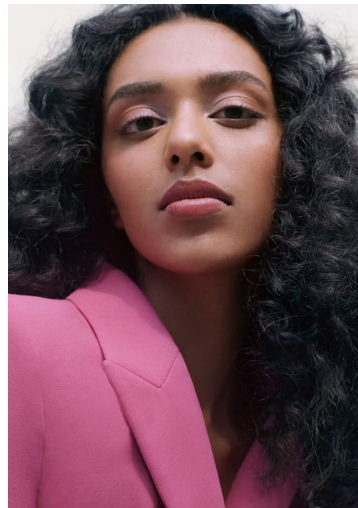

DIYA PRABHAKAR

GRÖSSE **180** OBERWEITE **80**
 TAILLE **61** HÜFTE **89**
 SCHUHE **39** HAARE **SCHWARZ**
 AUGEN **BRAUN**

M4
 MODELS

HEIGHT **5' 11"** BUST **31"**
 WAIST **24"** HIPS **35"**
 SHOES **8** HAIR **BLACK**
 EYES **BROWN**

DIYA PRABHAKAR

GRÖSSE 180 OBERWEITE 80
TAILLE 61 HÜFTE 89
SCHUHE 39 HAARE SCHWARZ
AUGEN BRAUN

HEIGHT 5' 11" BUST 31"
WAIST 24" HIPS 35"
SHOES 8 HAIR BLACK
EYES BROWN

ELLE

VOL 22 NO 4 APRIL 2016

DIYA PRABHAKAR

GRÖSSE 180 OBERWEITE 80
TAILLE 61 HÜFTE 89
SCHUHE 39 HAARE SCHWARZ
AUGEN BRAUN

M4
MODELS

HEIGHT 5' 11" BUST 31"
WAIST 24" HIPS 35"
SHOES 8 HAIR BLACK
EYES BROWN

PRABAL GURUNG

DIYA PRABHAKAR

GRÖSSE **180** OBERWEITE **80**
TAILLE **61** HÜFTE **89**
SCHUHE **39** HAARE **SCHWARZ**
AUGEN **BRAUN**