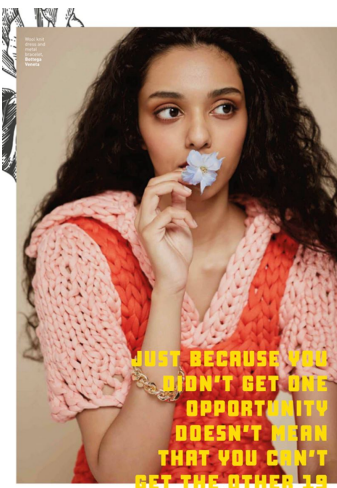

## DIYA PRABHAKAR

GRÖSSE **180** OBERWEITE **80**  
TAILLE **61** HÜFTE **89**  
SCHUHE **39** HAARE **SCHWARZ**  
AUGEN **BRAUN**

**M4**  
MODELS

HEIGHT **5' 11"** BUST **31"**  
WAIST **24"** HIPS **35"**  
SHOES **8** HAIR **BLACK**  
EYES **BROWN**

# DIYA PRABHAKAR

GRÖSSE **180** OBERWEITE **80**  
 TAILLE **61** HÜFTE **89**  
 SCHUHE **39** HAARE **SCHWARZ**  
 AUGEN **BRAUN**

HEIGHT **5' 11"** BUST **31"**  
 WAIST **24"** HIPS **35"**  
 SHOES **8** HAIR **BLACK**  
 EYES **BROWN**

# DIYA PRABHAKAR

GRÖSSE 180 OBERWEITE 80  
 TAILLE 61 HÜFTE 89  
 SCHUHE 39 HAARE SCHWARZ  
 AUGEN BRAUN

**M4**  
 MODELS

HEIGHT 5' 11" BUST 31"  
 WAIST 24" HIPS 35"  
 SHOES 8 HAIR BLACK  
 EYES BROWN

PRABAL GURUNG