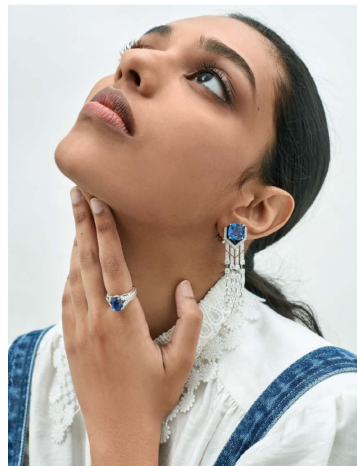

DIYA PRABHAKAR

GRÖSSE **180** OBERWEITE **80**
 TAILLE **61** HÜFTE **89**
 SCHUHE **39** HAARE **SCHWARZ**
 AUGEN **BRAUN**

M4
 MODELS

HEIGHT **5' 11"** BUST **31"**
 WAIST **24"** HIPS **35"**
 SHOES **8** HAIR **BLACK**
 EYES **BROWN**

DIYA PRABHAKAR

GRÖSSE 180 OBERWEITE 80
TAILLE 61 HÜFTE 89
SCHUHE 39 HAARE SCHWARZ
AUGEN BRAUN

HEIGHT 5' 11" BUST 31"
WAIST 24" HIPS 35"
SHOES 8 HAIR BLACK
EYES BROWN

ELLE

VOL 22 NO 4 APRIL 2016

DIYA PRABHAKAR