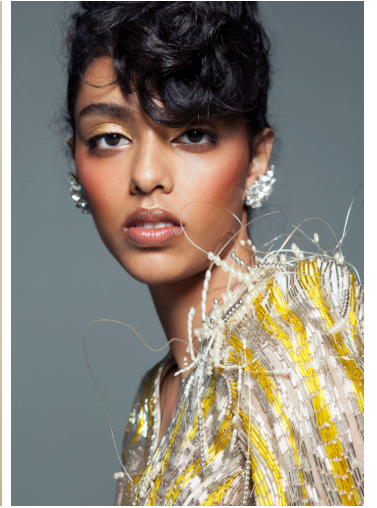

DIYA PRABHAKAR

GRÖSSE **180** OBERWEITE **80**
 TAILLE **61** HÜFTE **89**
 SCHUHE **39** HAARE **SCHWARZ**
 AUGEN **BRAUN**

M4
 MODELS

HEIGHT **5' 11"** BUST **31"**
 WAIST **24"** HIPS **35"**
 SHOES **8** HAIR **BLACK**
 EYES **BROWN**

DIYA PRABHAKAR

GRÖSSE 180 OBERWEITE 80
TAILLE 61 HÜFTE 89
SCHUHE 39 HAARE SCHWARZ
AUGEN BRAUN

HEIGHT 5' 11" BUST 31"
WAIST 24" HIPS 35"
SHOES 8 HAIR BLACK
EYES BROWN

ELLE

VOL 22 NO 4 APRIL 2016

DIYA PRABHAKAR

GRÖSSE 180 OBERWEITE 80
TAILLE 61 HÜFTE 89
SCHUHE 39 HAARE SCHWARZ
AUGEN BRAUN

M4
MODELS

HEIGHT 5' 11" BUST 31"
WAIST 24" HIPS 35"
SHOES 8 HAIR BLACK
EYES BROWN

PRABAL GURUNG

DIYA PRABHAKAR

GRÖSSE **180** OBERWEITE **80**
TAILLE **61** HÜFTE **89**
SCHUHE **39** HAARE **SCHWARZ**
AUGEN **BRAUN**