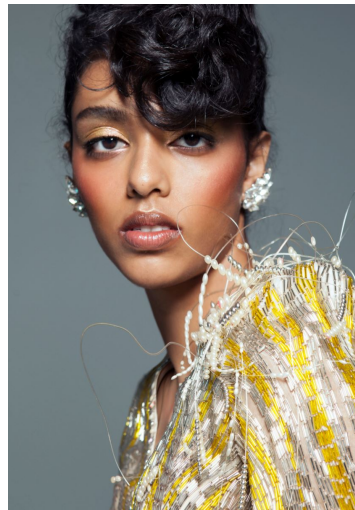

## DIYA PRABHAKAR

GRÖSSE **180** OBERWEITE **80**  
TAILLE **61** HÜFTE **89**  
SCHUHE **39** HAARE **SCHWARZ**  
AUGEN **BRAUN**

**M4**  
MODELS

HEIGHT **5' 11"** BUST **31"**  
WAIST **24"** HIPS **35"**  
SHOES **8** HAIR **BLACK**  
EYES **BROWN**

# DIYA PRABHAKAR

GRÖSSE **180** OBERWEITE **80**  
 TAILLE **61** HÜFTE **89**  
 SCHUHE **39** HAARE **SCHWARZ**  
 AUGEN **BRAUN**

HEIGHT **5' 11"** BUST **31"**  
 WAIST **24"** HIPS **35"**  
 SHOES **8** HAIR **BLACK**  
 EYES **BROWN**

# DIYA PRABHAKAR

GRÖSSE 180 OBERWEITE 80  
 TAILLE 61 HÜFTE 89  
 SCHUHE 39 HAARE SCHWARZ  
 AUGEN BRAUN

**M4**  
 MODELS

HEIGHT 5' 11" BUST 31"  
 WAIST 24" HIPS 35"  
 SHOES 8 HAIR BLACK  
 EYES BROWN

PRABAL GURUNG