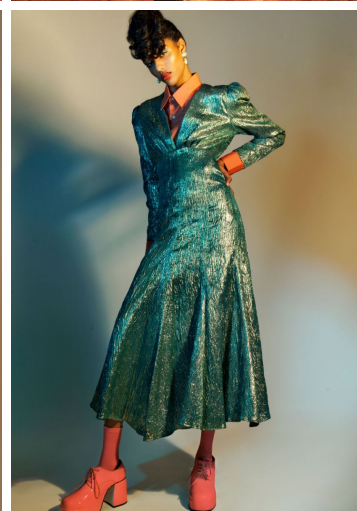

## DIYA PRABHAKAR

GRÖSSE **180** OBERWEITE **80**  
TAILLE **61** HÜFTE **89**  
SCHUHE **39** HAARE **SCHWARZ**  
AUGEN **BRAUN**

**M4**  
MODELS

HEIGHT **5' 11"** BUST **31"**  
WAIST **24"** HIPS **35"**  
SHOES **8** HAIR **BLACK**  
EYES **BROWN**

# DIYA PRABHAKAR

GRÖSSE **180** OBERWEITE **80**  
 TAILLE **61** HÜFTE **89**  
 SCHUHE **39** HAARE **SCHWARZ**  
 AUGEN **BRAUN**

HEIGHT **5' 11"** BUST **31"**  
 WAIST **24"** HIPS **35"**  
 SHOES **8** HAIR **BLACK**  
 EYES **BROWN**

# DIYA PRABHAKAR

GRÖSSE 180 OBERWEITE 80  
 TAILLE 61 HÜFTE 89  
 SCHUHE 39 HAARE SCHWARZ  
 AUGEN BRAUN

**M4**  
 MODELS

HEIGHT 5' 11" BUST 31"  
 WAIST 24" HIPS 35"  
 SHOES 8 HAIR BLACK  
 EYES BROWN

PRABAL GURUNG