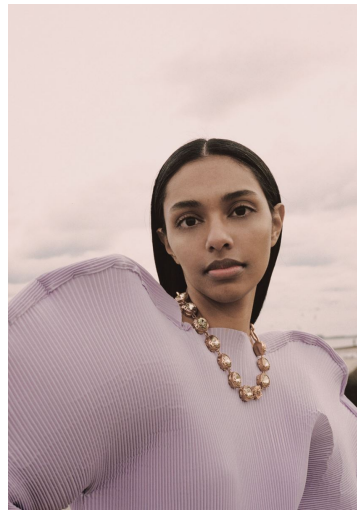

DIYA PRABHAKAR

GRÖSSE **180** OBERWEITE **80**
 TAILLE **61** HÜFTE **89**
 SCHUHE **39** HAARE **SCHWARZ**
 AUGEN **BRAUN**

M4
 MODELS

HEIGHT **5' 11"** BUST **31"**
 WAIST **24"** HIPS **35"**
 SHOES **8** HAIR **BLACK**
 EYES **BROWN**

DIYA PRABHAKAR

GRÖSSE 180 OBERWEITE 80
TAILLE 61 HÜFTE 89
SCHUHE 39 HAARE SCHWARZ
AUGEN BRAUN

HEIGHT 5' 11" BUST 31"
WAIST 24" HIPS 35"
SHOES 8 HAIR BLACK
EYES BROWN

ELLE

VOL 22 NO 4 APRIL 2016

DIYA PRABHAKAR

GRÖSSE 180 OBERWEITE 80
TAILLE 61 HÜFTE 89
SCHUHE 39 HAARE SCHWARZ
AUGEN BRAUN

M4
MODELS

HEIGHT 5' 11" BUST 31"
WAIST 24" HIPS 35"
SHOES 8 HAIR BLACK
EYES BROWN

PRABAL GURUNG

DIYA PRABHAKAR

GRÖSSE **180** OBERWEITE **80**
TAILLE **61** HÜFTE **89**
SCHUHE **39** HAARE **SCHWARZ**
AUGEN **BRAUN**