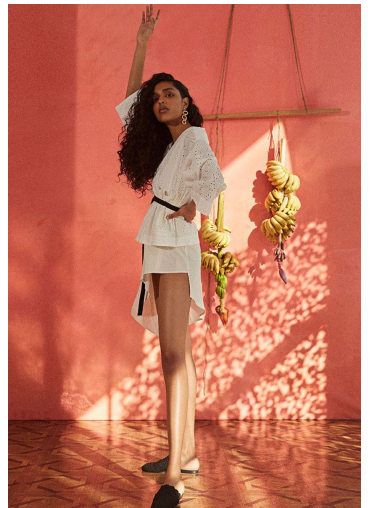

DIYA PRABHAKAR

GRÖSSE **180** OBERWEITE **80**
 TAILLE **61** HÜFTE **89**
 SCHUHE **39** HAARE **SCHWARZ**
 AUGEN **BRAUN**

M4
 MODELS

HEIGHT **5' 11"** BUST **31"**
 WAIST **24"** HIPS **35"**
 SHOES **8** HAIR **BLACK**
 EYES **BROWN**

DIYA PRABHAKAR

GRÖSSE 180 OBERWEITE 80
TAILLE 61 HÜFTE 89
SCHUHE 39 HAARE SCHWARZ
AUGEN BRAUN

HEIGHT 5' 11" BUST 31"
WAIST 24" HIPS 35"
SHOES 8 HAIR BLACK
EYES BROWN

ELLE

VOL 22 NO 4 APRIL 2016

DIYA PRABHAKAR

GRÖSSE 180 OBERWEITE 80
TAILLE 61 HÜFTE 89
SCHUHE 39 HAARE SCHWARZ
AUGEN BRAUN

M4
MODELS

HEIGHT 5' 11" BUST 31"
WAIST 24" HIPS 35"
SHOES 8 HAIR BLACK
EYES BROWN

PRABAL GURUNG

DIYA PRABHAKAR

GRÖSSE **180** OBERWEITE **80**
TAILLE **61** HÜFTE **89**
SCHUHE **39** HAARE **SCHWARZ**
AUGEN **BRAUN**