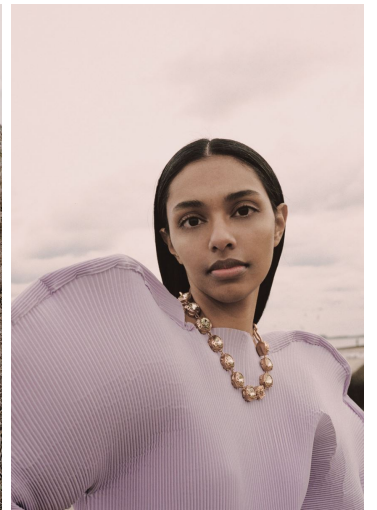

## DIYA PRABHAKAR

GRÖSSE **180** OBERWEITE **80**  
TAILLE **61** HÜFTE **89**  
SCHUHE **39** HAARE **SCHWARZ**  
AUGEN **BRAUN**

**M4**  
MODELS

HEIGHT **5' 11"** BUST **31"**  
WAIST **24"** HIPS **35"**  
SHOES **8** HAIR **BLACK**  
EYES **BROWN**

# DIYA PRABHAKAR

GRÖSSE **180** OBERWEITE **80**  
 TAILLE **61** HÜFTE **89**  
 SCHUHE **39** HAARE **SCHWARZ**  
 AUGEN **BRAUN**

HEIGHT **5' 11"** BUST **31"**  
 WAIST **24"** HIPS **35"**  
 SHOES **8** HAIR **BLACK**  
 EYES **BROWN**

# DIYA PRABHAKAR

GRÖSSE 180 OBERWEITE 80  
 TAILLE 61 HÜFTE 89  
 SCHUHE 39 HAARE SCHWARZ  
 AUGEN BRAUN

**M4**  
 MODELS

HEIGHT 5' 11" BUST 31"  
 WAIST 24" HIPS 35"  
 SHOES 8 HAIR BLACK  
 EYES BROWN

PRABAL GURUNG