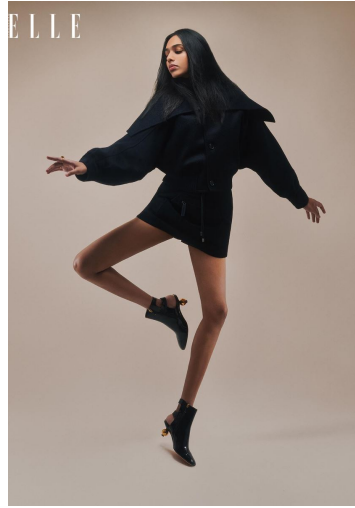

## DIYA PRABHAKAR

GRÖSSE **180** OBERWEITE **80**  
TAILLE **61** HÜFTE **89**  
SCHUHE **39** HAARE **SCHWARZ**  
AUGEN **BRAUN**

**M4**  
MODELS

HEIGHT **5' 11"** BUST **31"**  
WAIST **24"** HIPS **35"**  
SHOES **8** HAIR **BLACK**  
EYES **BROWN**

# DIYA PRABHAKAR

GRÖSSE **180** OBERWEITE **80**  
 TAILLE **61** HÜFTE **89**  
 SCHUHE **39** HAARE **SCHWARZ**  
 AUGEN **BRAUN**

HEIGHT **5' 11"** BUST **31"**  
 WAIST **24"** HIPS **35"**  
 SHOES **8** HAIR **BLACK**  
 EYES **BROWN**

# DIYA PRABHAKAR

GRÖSSE 180 OBERWEITE 80  
 TAILLE 61 HÜFTE 89  
 SCHUHE 39 HAARE SCHWARZ  
 AUGEN BRAUN

**M4**  
 MODELS

HEIGHT 5' 11" BUST 31"  
 WAIST 24" HIPS 35"  
 SHOES 8 HAIR BLACK  
 EYES BROWN

PRABAL GURUNG