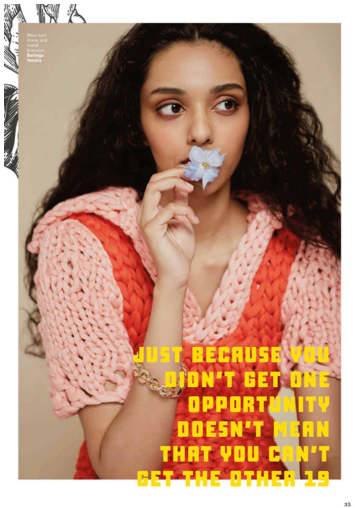

DIYA PRABHAKAR

GRÖSSE **180** OBERWEITE **80**
 TAILLE **61** HÜFTE **89**
 SCHUHE **39** HAARE **SCHWARZ**
 AUGEN **BRAUN**

M4
 MODELS

HEIGHT **5' 11"** BUST **31"**
 WAIST **24"** HIPS **35"**
 SHOES **8** HAIR **BLACK**
 EYES **BROWN**

DIYA PRABHAKAR

GRÖSSE 180 OBERWEITE 80
TAILLE 61 HÜFTE 89
SCHUHE 39 HAARE SCHWARZ
AUGEN BRAUN

HEIGHT 5' 11" BUST 31"
WAIST 24" HIPS 35"
SHOES 8 HAIR BLACK
EYES BROWN

ELLE

VOL 22 NO 4 APRIL 2016

DIYA PRABHAKAR