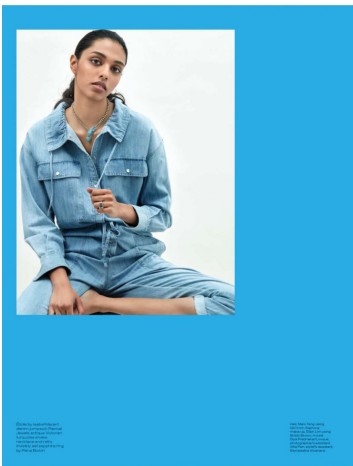

DIYA PRABHAKAR

GRÖSSE **180** OBERWEITE **80**
 TAILLE **61** HÜFTE **89**
 SCHUHE **39** HAARE **SCHWARZ**
 AUGEN **BRAUN**

M4
 MODELS

HEIGHT **5' 11"** BUST **31"**
 WAIST **24"** HIPS **35"**
 SHOES **8** HAIR **BLACK**
 EYES **BROWN**

DIYA PRABHAKAR

GRÖSSE 180 OBERWEITE 80
TAILLE 61 HÜFTE 89
SCHUHE 39 HAARE SCHWARZ
AUGEN BRAUN

HEIGHT 5' 11" BUST 31"
WAIST 24" HIPS 35"
SHOES 8 HAIR BLACK
EYES BROWN

ELLE

VOL 22 NO 4 APRIL 2016

DIYA PRABHAKAR