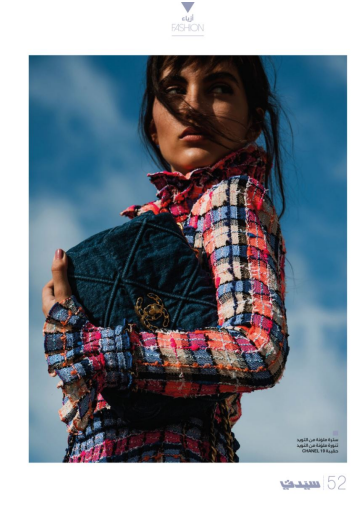

# RAQUEL VILA

GRÖSSE **175** OBERWEITE **80**  
 TAILLE **60** HÜFTE **91**  
 SCHUHE **40** HAARE **DUNKELBRAUN**  
 AUGEN **BRAUN**

**M4**  
 MODELS

HEIGHT **5' 9"** BUST **31"**  
 WAIST **23"** HIPS **36"**  
 SHOES **8.5** HAIR **DARK BROWN**  
 EYES **BROWN**

# RAQUEL VILA

GRÖSSE 175 OBERWEITE 80  
 TAILLE 60 HÜFTE 91  
 SCHUHE 40 HAARE DUNKELBRAUN  
 AUGEN BRAUN

**M4**  
 MODELS

HEIGHT 5' 9" BUST 31"  
 WAIST 23" HIPS 36"  
 SHOES 8.5 HAIR DARK BROWN  
 EYES BROWN