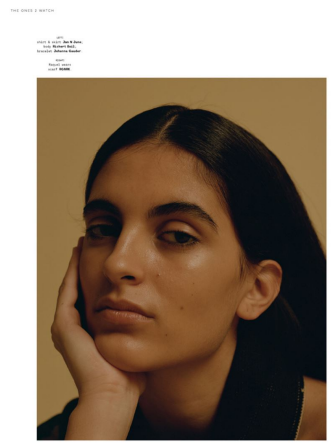

RAQUEL VILA

GRÖSSE 175 OBERWEITE 80
TAILLE 60 HÜFTE 91
SCHUHE 40 HAARE DUNKELBRAUN
AUGEN BRAUN

M4
MODELS

HEIGHT 5' 9" BUST 31"
WAIST 23" HIPS 36"
SHOES 8.5 HAIR DARK BROWN
EYES BROWN

Hamburg +49 40 413 236 - 0 Berlin +49 30 616 606 - 6
www.m4models.de