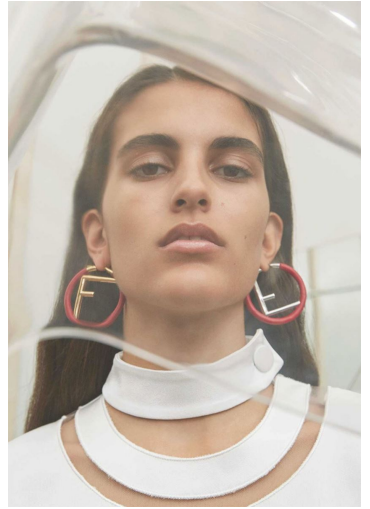

# RAQUEL VILA

GRÖSSE **175** OBERWEITE **80**  
 TAILLE **60** HÜFTE **91**  
 SCHUHE **40** HAARE **DUNKELBRAUN**  
 AUGEN **BRAUN**

**M4**  
 MODELS

HEIGHT **5' 9"** BUST **31"**  
 WAIST **23"** HIPS **36"**  
 SHOES **8.5** HAIR **DARK BROWN**  
 EYES **BROWN**

# RAQUEL VILA

GRÖSSE 175 OBERWEITE 80  
 TAILLE 60 HÜFTE 91  
 SCHUHE 40 HAARE DUNKELBRAUN  
 AUGEN BRAUN

**M4**  
 MODELS

HEIGHT 5' 9" BUST 31"  
 WAIST 23" HIPS 36"  
 SHOES 8.5 HAIR DARK BROWN  
 EYES BROWN