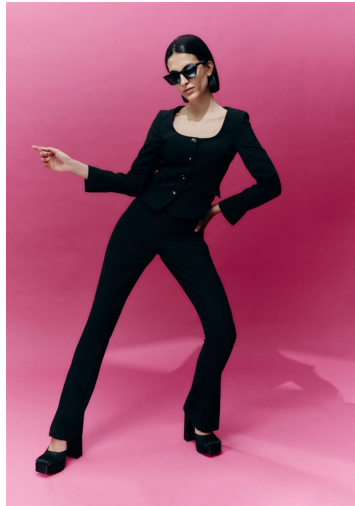

# RAQUEL VILA

GRÖSSE **175** OBERWEITE **80**  
 TAILLE **60** HÜFTE **91**  
 SCHUHE **40** HAARE **DUNKELBRAUN**  
 AUGEN **BRAUN**

**M4**  
 MODELS

HEIGHT **5' 9"** BUST **31"**  
 WAIST **23"** HIPS **36"**  
 SHOES **8.5** HAIR **DARK BROWN**  
 EYES **BROWN**

# RAQUEL VILA

GRÖSSE 175 OBERWEITE 80  
 TAILLE 60 HÜFTE 91  
 SCHUHE 40 HAARE DUNKELBRAUN  
 AUGEN BRAUN

**M4**  
 MODELS

HEIGHT 5' 9" BUST 31"  
 WAIST 23" HIPS 36"  
 SHOES 8.5 HAIR DARK BROWN  
 EYES BROWN