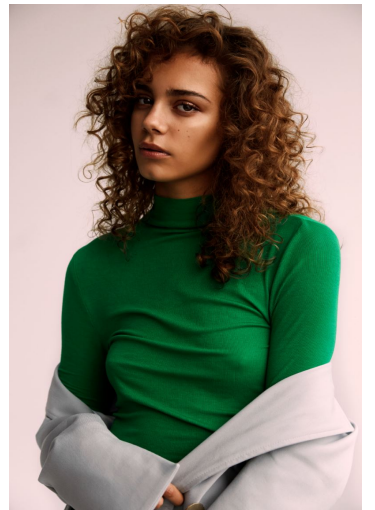

## SARAH AMSTRUP

GRÖSSE **178** OBERWEITE **80**  
TAILLE **61** HÜFTE **90**  
SCHUHE **40** HAARE **BRAUN**  
AUGEN **BRAUN**

**M4**  
MODELS

HEIGHT **5' 10"** BUST **31"**  
WAIST **24"** HIPS **35"**  
SHOES **8.5** HAIR **BROWN**  
EYES **BROWN**

# SARAH AMSTRUP

GRÖSSE **178** OBERWEITE **80**  
TAILLE **61** HÜFTE **90**  
SCHUHE **40** HAARE **BRAUN**  
AUGEN **BRAUN**

HEIGHT **5' 10"** BUST **31"**  
WAIST **24"** HIPS **35"**  
SHOES **8.5** HAIR **BROWN**  
EYES **BROWN**