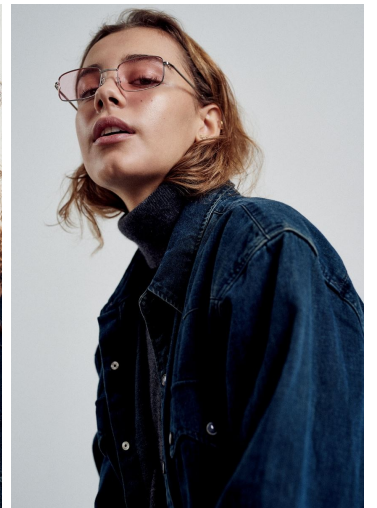

## SARAH AMSTRUP

GRÖSSE **178** OBERWEITE **80**  
TAILLE **61** HÜFTE **90**  
SCHUHE **40** HAARE **BRAUN**  
AUGEN **BRAUN**

**M4**  
MODELS

HEIGHT **5' 10"** BUST **31"**  
WAIST **24"** HIPS **35"**  
SHOES **8.5** HAIR **BROWN**  
EYES **BROWN**

# SARAH AMSTRUP

GRÖSSE **178** OBERWEITE **80**  
TAILLE **61** HÜFTE **90**  
SCHUHE **40** HAARE **BRAUN**  
AUGEN **BRAUN**

HEIGHT **5' 10"** BUST **31"**  
WAIST **24"** HIPS **35"**  
SHOES **8.5** HAIR **BROWN**  
EYES **BROWN**