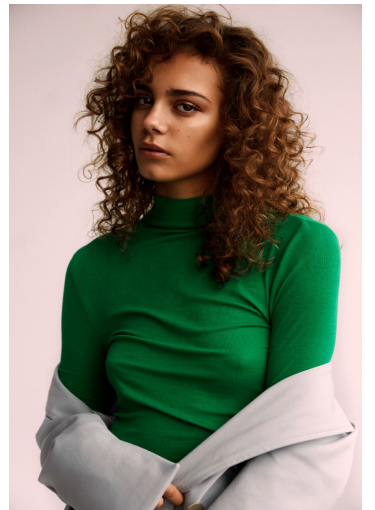

## SARAH AMSTRUP

GRÖSSE **178** OBERWEITE **80**  
TAILLE **61** HÜFTE **90**  
SCHUHE **40** HAARE **BRAUN**  
AUGEN **BRAUN**

**M4**  
MODELS

HEIGHT **5' 10"** BUST **31"**  
WAIST **24"** HIPS **35"**  
SHOES **8.5** HAIR **BROWN**  
EYES **BROWN**

# SARAH AMSTRUP

GRÖSSE **178** OBERWEITE **80**  
TAILLE **61** HÜFTE **90**  
SCHUHE **40** HAARE **BRAUN**  
AUGEN **BRAUN**

HEIGHT **5' 10"** BUST **31"**  
WAIST **24"** HIPS **35"**  
SHOES **8.5** HAIR **BROWN**  
EYES **BROWN**

# SARAH AMSTRUP

GRÖSSE **178** OBERWEITE **80**  
TAILLE **61** HÜFTE **90**  
SCHUHE **40** HAARE **BRAUN**  
AUGEN **BRAUN**

**M4**  
MODELS

HEIGHT **5' 10"** BUST **31"**  
WAIST **24"** HIPS **35"**  
SHOES **8.5** HAIR **BROWN**  
EYES **BROWN**