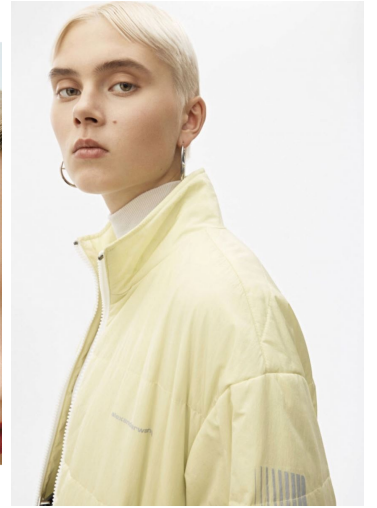

UNE

M4
MODELS

GRÖSSE 178 OBERWEITE 80
TAILLE 63 HÜFTE 92
SCHUHE 40 HAARE BLOND
AUGEN GRÜN

HEIGHT 5' 10" BUST 31"
WAIST 24" HIPS 36"
SHOES 9 HAIR BLONDE
EYES GREEN

UNE

M4
MODELS

GRÖSSE **178** OBERWEITE **80**
TAILLE **63** HÜFTE **92**
SCHUHE **40** HAARE **BLOND**
AUGEN **GRÜN**

HEIGHT **5' 10"** BUST **31"**
WAIST **24"** HIPS **36"**
SHOES **9** HAIR **BLONDE**
EYES **GREEN**

UNE

M4
MODELS

GRÖSSE **178** OBERWEITE **80**
TAILLE **63** HÜFTE **92**
SCHUHE **40** HAARE **BLOND**
AUGEN **GRÜN**