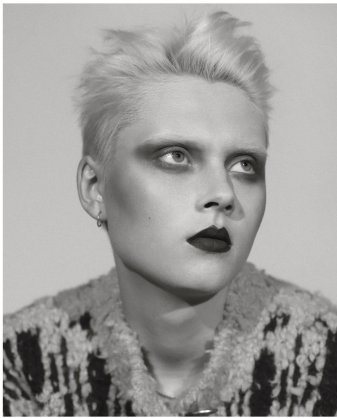

UNE

M4
MODELS

GRÖSSE 178 OBERWEITE 80
TAILLE 63 HÜFTE 92
SCHUHE 40 HAARE BLOND
AUGEN GRÜN

HEIGHT 5' 10" BUST 31"
WAIST 24" HIPS 36"
SHOES 9 HAIR BLONDE
EYES GREEN

UNE

M4
MODELS

GRÖSSE **178** OBERWEITE **80**
TAILLE **63** HÜFTE **92**
SCHUHE **40** HAARE **BLOND**
AUGEN **GRÜN**

HEIGHT **5' 10"** BUST **31"**
WAIST **24"** HIPS **36"**
SHOES **9** HAIR **BLONDE**
EYES **GREEN**

UNE

M4
MODELS

GRÖSSE **178** OBERWEITE **80**
TAILLE **63** HÜFTE **92**
SCHUHE **40** HAARE **BLOND**
AUGEN **GRÜN**