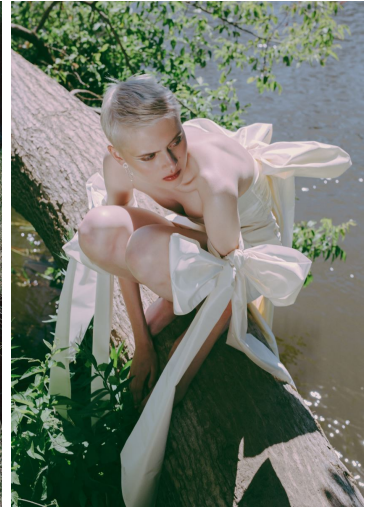

UNE

M4
MODELS

GRÖSSE 178 OBERWEITE 80
TAILLE 63 HÜFTE 92
SCHUHE 40 HAARE BLOND
AUGEN GRÜN

HEIGHT 5' 10" BUST 31"
WAIST 24" HIPS 36"
SHOES 9 HAIR BLONDE
EYES GREEN

UNE

M4
MODELS

GRÖSSE **178** OBERWEITE **80**
TAILLE **63** HÜFTE **92**
SCHUHE **40** HAARE **BLOND**
AUGEN **GRÜN**

HEIGHT **5' 10"** BUST **31"**
WAIST **24"** HIPS **36"**
SHOES **9** HAIR **BLONDE**
EYES **GREEN**

UNE

M4
MODELS

GRÖSSE **178** OBERWEITE **80**
TAILLE **63** HÜFTE **92**
SCHUHE **40** HAARE **BLOND**
AUGEN **GRÜN**

HEIGHT **5' 10"** BUST **31"**
WAIST **24"** HIPS **36"**
SHOES **9** HAIR **BLONDE**
EYES **GREEN**