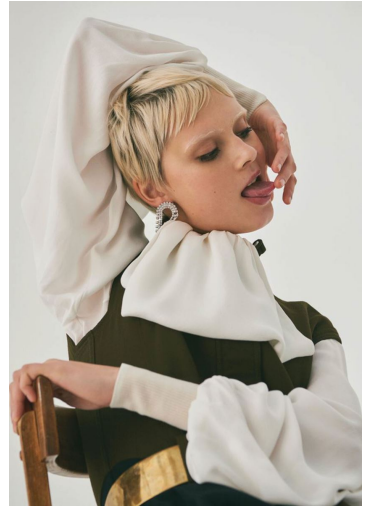

UNE

M4
MODELS

GRÖSSE 178 OBERWEITE 80
TAILLE 63 HÜFTE 92
SCHUHE 40 HAARE BLOND
AUGEN GRÜN

HEIGHT 5' 10" BUST 31"
WAIST 24" HIPS 36"
SHOES 9 HAIR BLONDE
EYES GREEN

UNE

M4
MODELS

GRÖSSE **178** OBERWEITE **80**
TAILLE **63** HÜFTE **92**
SCHUHE **40** HAARE **BLOND**
AUGEN **GRÜN**

HEIGHT **5' 10"** BUST **31"**
WAIST **24"** HIPS **36"**
SHOES **9** HAIR **BLONDE**
EYES **GREEN**

UNE

M4
MODELS

GRÖSSE **178** OBERWEITE **80**
TAILLE **63** HÜFTE **92**
SCHUHE **40** HAARE **BLOND**
AUGEN **GRÜN**

HEIGHT **5' 10"** BUST **31"**
WAIST **24"** HIPS **36"**
SHOES **9** HAIR **BLONDE**
EYES **GREEN**